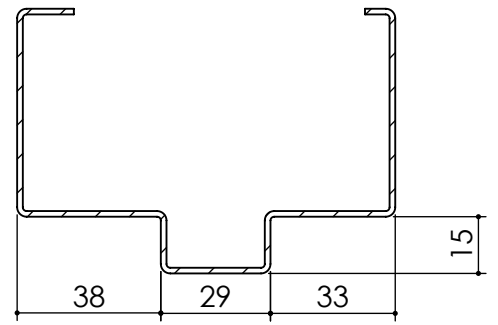

Huisserie non isophonique
Pavillon service