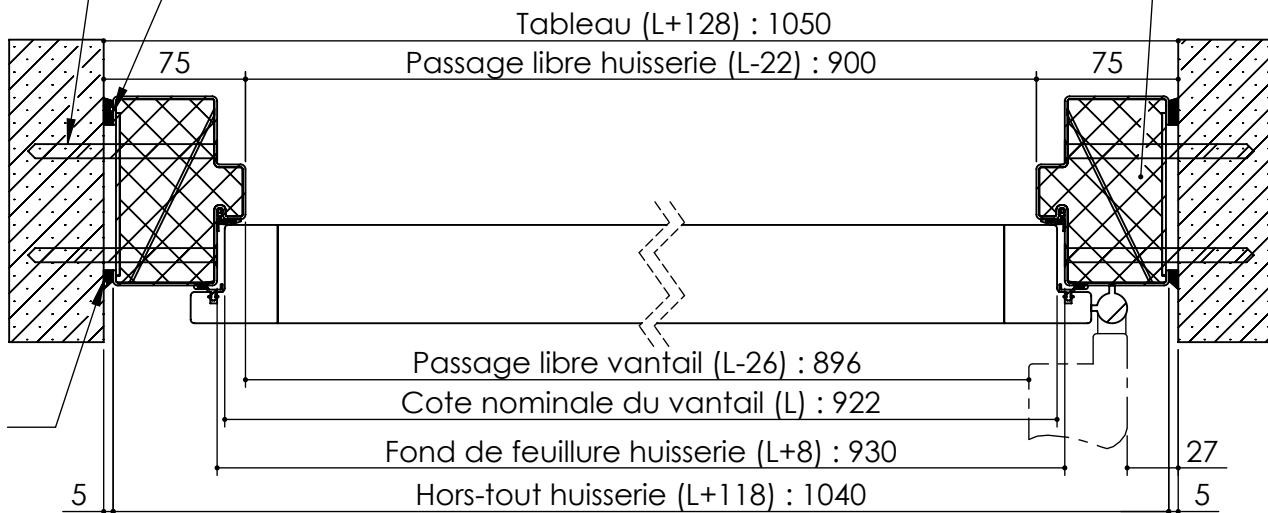

Plan **PM-07**_ind4: Huisserie métal - Pose en tableau.
 1 vantail : Gamme Pavillon 31 CR3, 45, 45 CR3, Metalforce Villa BP1.
 1 et 2 vantaux : Gamme Pavillon 31, 40.

Détail bas de porte

Remplissage
laine de roche
(livré en option)

TV20 pour
vis Ø7,5 x 100mm
(non fournies)

Fond de joint
(non fourni)

Plan **PM-07**_ind4: Huisserie métal - Pose en tableau.
 1 vantail : Gamme Pavillon 31 CR3, 45, 45 CR3, Metalforce Villa BP1.
 1 et 2 vantaux : Gamme Pavillon 31, 40.