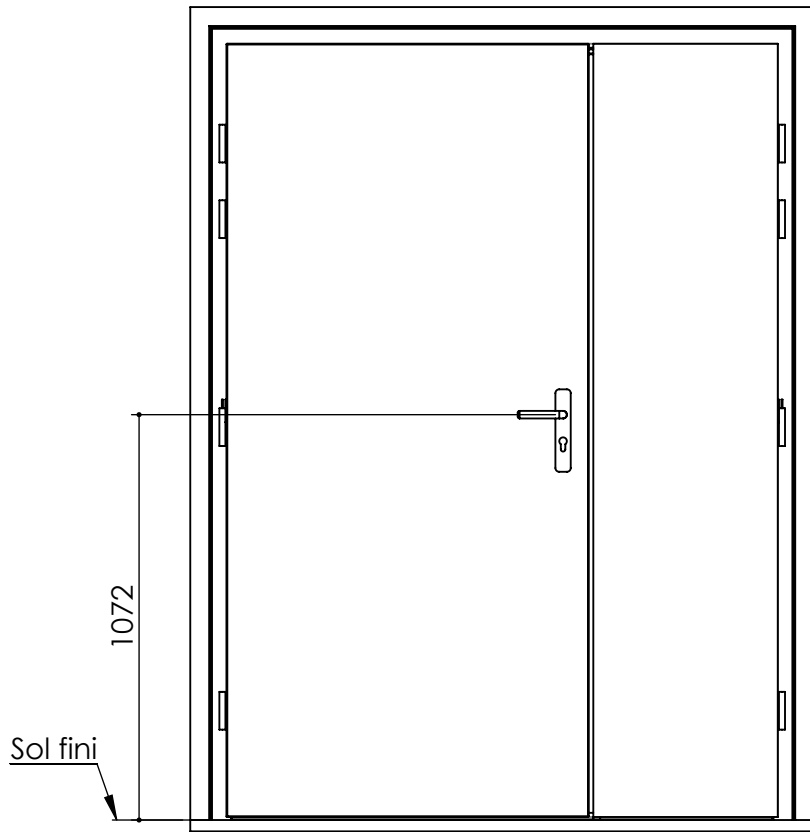

Plan **PM-07**_ind4: Huisserie métal - Pose en tableau.
 1 vantail : Gamme Pavillon 31 CR3, 45, 45 CR3, Metalforce Villa BP1.
 1 et 2 vantaux : Gamme Pavillon 31, 40.

Détail bas de porte

Remplissage
laine de roche
(livré en option)

TV20 pour
vis Ø7,5 x 100mm
(non fournies)

Fond de joint
(non fourni)

Plan **PM-07**_ind4: Huisserie métal - Pose en tableau.
 1 vantail : Gamme Pavillon 31 CR3, 45, 45 CR3, Metalforce Villa BP1.
 1 et 2 vantaux : Gamme Pavillon 31, 40.