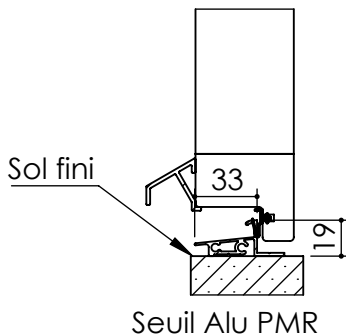

Plan **PM-07**_ind4: Huisserie métal - Pose en tableau.
 1 vantail : Gamme Pavillon 31 CR3, 45, 45 CR3, Metalforce Villa BP1.
 1 et 2 vantaux : Gamme Pavillon 31, 40.

Détail bas de porte

Remplissage
laine de roche
(livré en option)

TV20 pour
vis Ø7,5 x 100mm
(non fournies)

Fond de joint
(non fourni)

Plan **PM-07**_ind4: Huisserie métal - Pose en tableau.
 1 vantail : Gamme Pavillon 31 CR3, 45, 45 CR3, Metalforce Villa BP1.
 1 et 2 vantaux : Gamme Pavillon 31, 40.