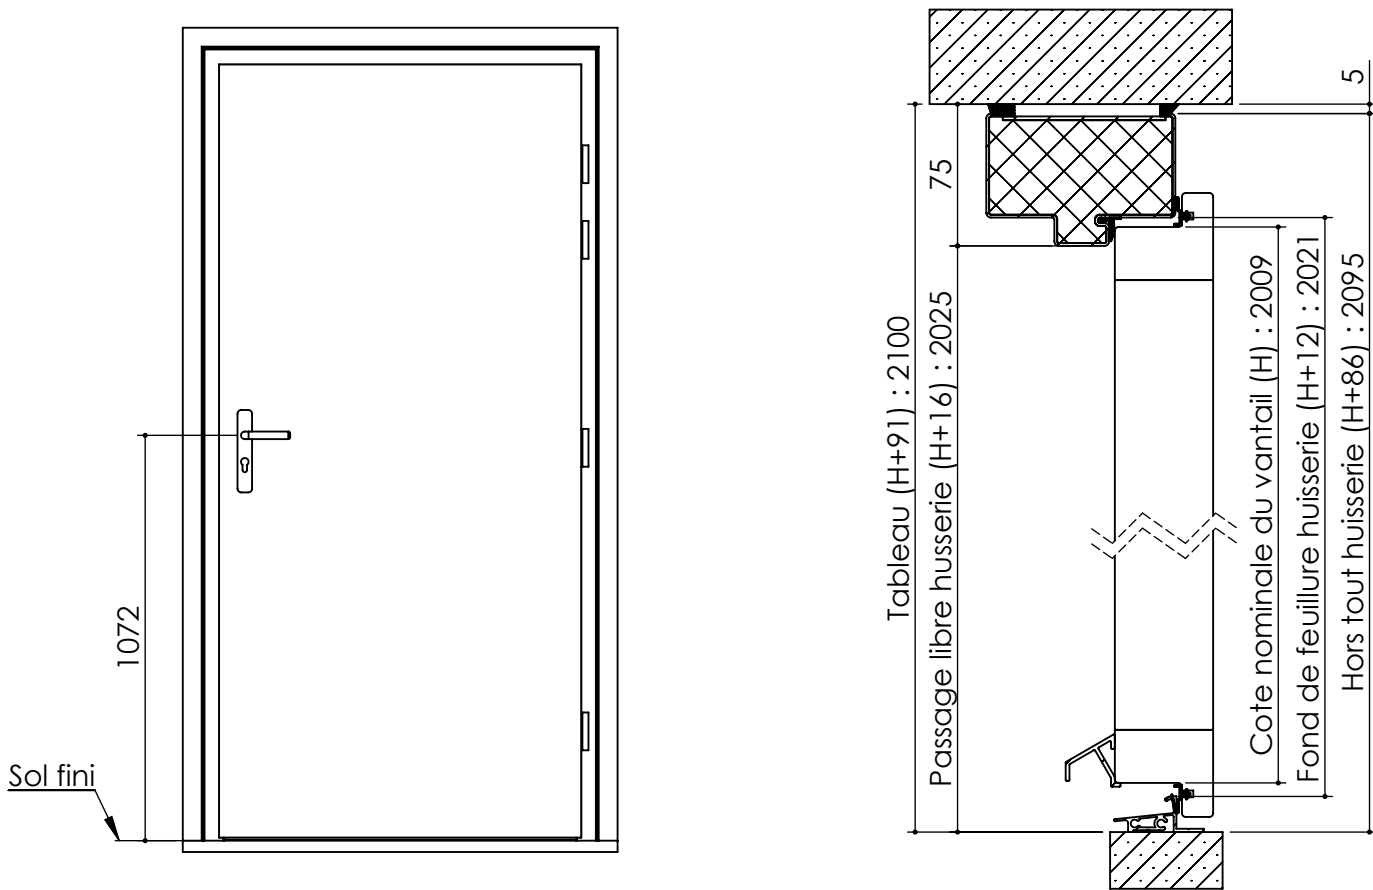

Plan **PM-07**_ind4: Huisserie métal - Pose en tableau.
 1 vantail : Gamme Pavillon 31 CR3, 45, 45 CR3, Metalforce Villa BP1.
 1 et 2 vantaux : Gamme Pavillon 31, 40.

Détail bas de porte

Remplissage
laine de roche
(livré en option)

TV20 pour
vis Ø7,5 x 100mm
(non fournies)

Fond de joint
(non fourni)

Plan **PM-07**_ind4: Huisserie métal - Pose en tableau.
 1 vantail : Gamme Pavillon 31 CR3, 45, 45 CR3, Metalforce Villa BP1.
 1 et 2 vantaux : Gamme Pavillon 31, 40.