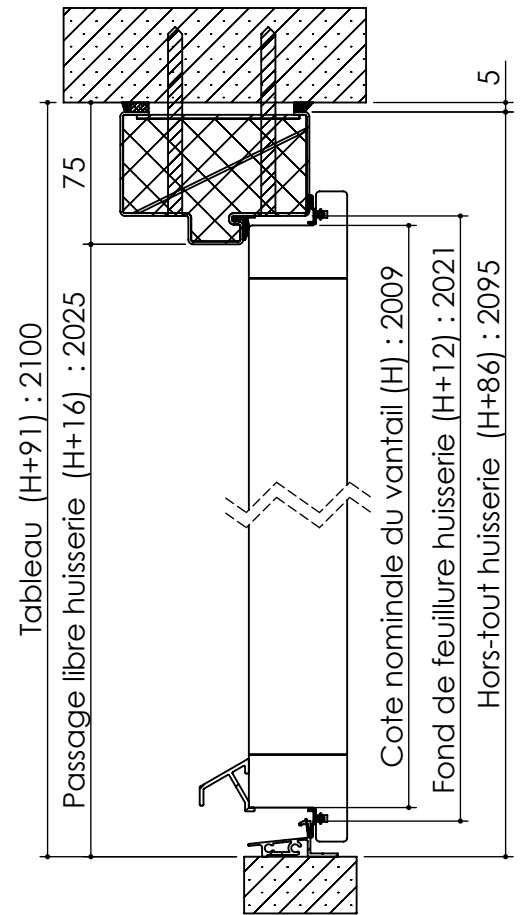

Plan **PM-07**_ind4: Huisserie métal - Pose en tableau.
 1 vantail : Gamme Pavillon 31 CR3, 45, 45 CR3, Metalforce Villa BP1.
 1 et 2 vantaux : Gamme Pavillon 31, 40.

Détail bas de porte

Remplissage
laine de roche
(livré en option)

TV20 pour
vis Ø7,5 x 100mm
(non fournies)

Fond de joint
(non fourni)

Plan **PM-07**_ind4: Huisserie métal - Pose en tableau.
 1 vantail : Gamme Pavillon 31 CR3, 45, 45 CR3, Metalforce Villa BP1.
 1 et 2 vantaux : Gamme Pavillon 31, 40.