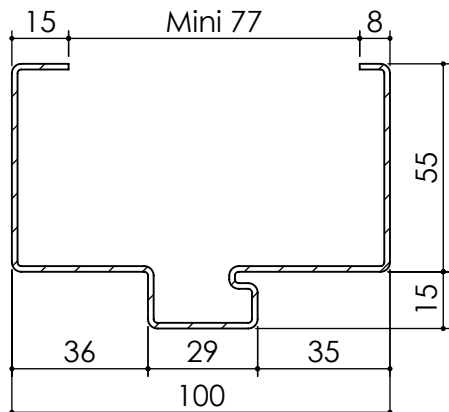

Plan **PM-07**_ind4: Huisserie métal - Pose en tableau.
 1 vantail : Gamme Pavillon 31 CR3, 45, 45 CR3, Metalforce Villa BP1.
 1 et 2 vantaux : Gamme Pavillon 31, 40.

Détail bas de porte

Remplissage
laine de roche
(livré en option)

TV20 pour
vis Ø7,5 x 100mm
(non fournies)

Fond de joint
(non fourni)

Plan **PM-07**_ind4: Huisserie métal - Pose en tableau.
 1 vantail : Gamme Pavillon 31 CR3, 45, 45 CR3, Metalforce Villa BP1.
 1 et 2 vantaux : Gamme Pavillon 31, 40.