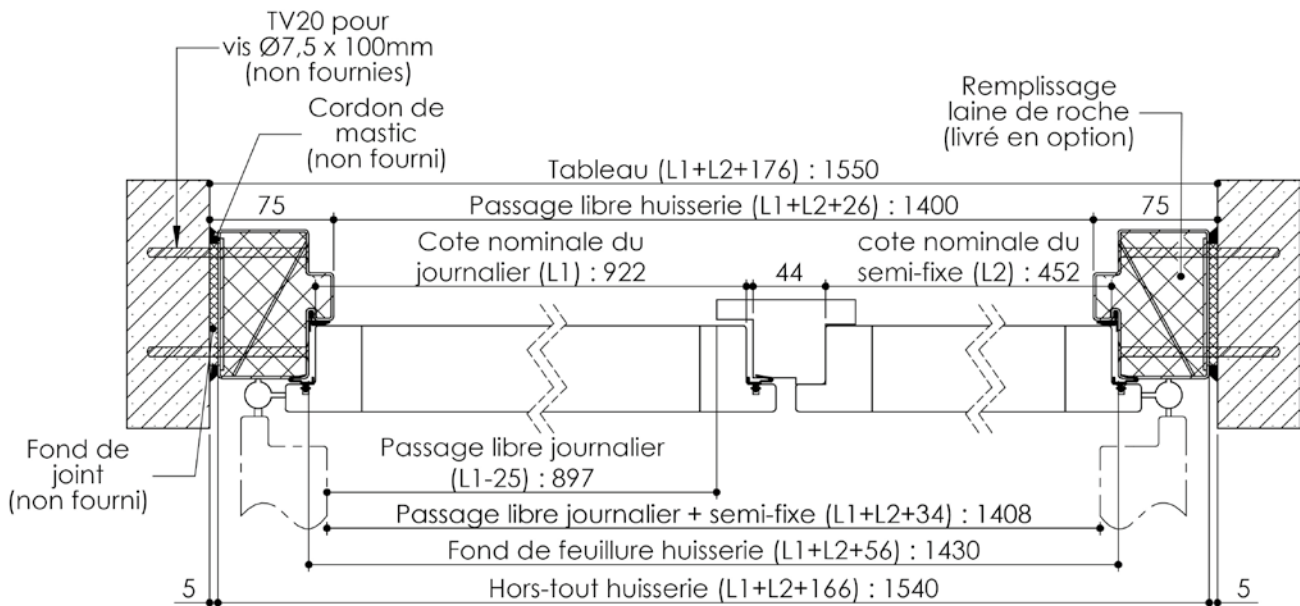

Plan PM-07 _ Ind3 : Huisserie métal - Pose en tableau

1 vantail : Gamme Pavillon 31 CR3, 45 CR3, Metalforce Villa BP1

1 et 2 vantaux : Gamme Pavillon 31, 40

PM-7-1V 01/07/2019

Plan PM-07 _ Ind3 : Huisserie métal - Pose en tableau

1 vantail : Gamme Pavillon 31 CR3, 45 CR3, Metalforce Villa BP1

1 et 2 vantaux : Gamme Pavillon 31, 40

PM-7-2V 01/07/2019