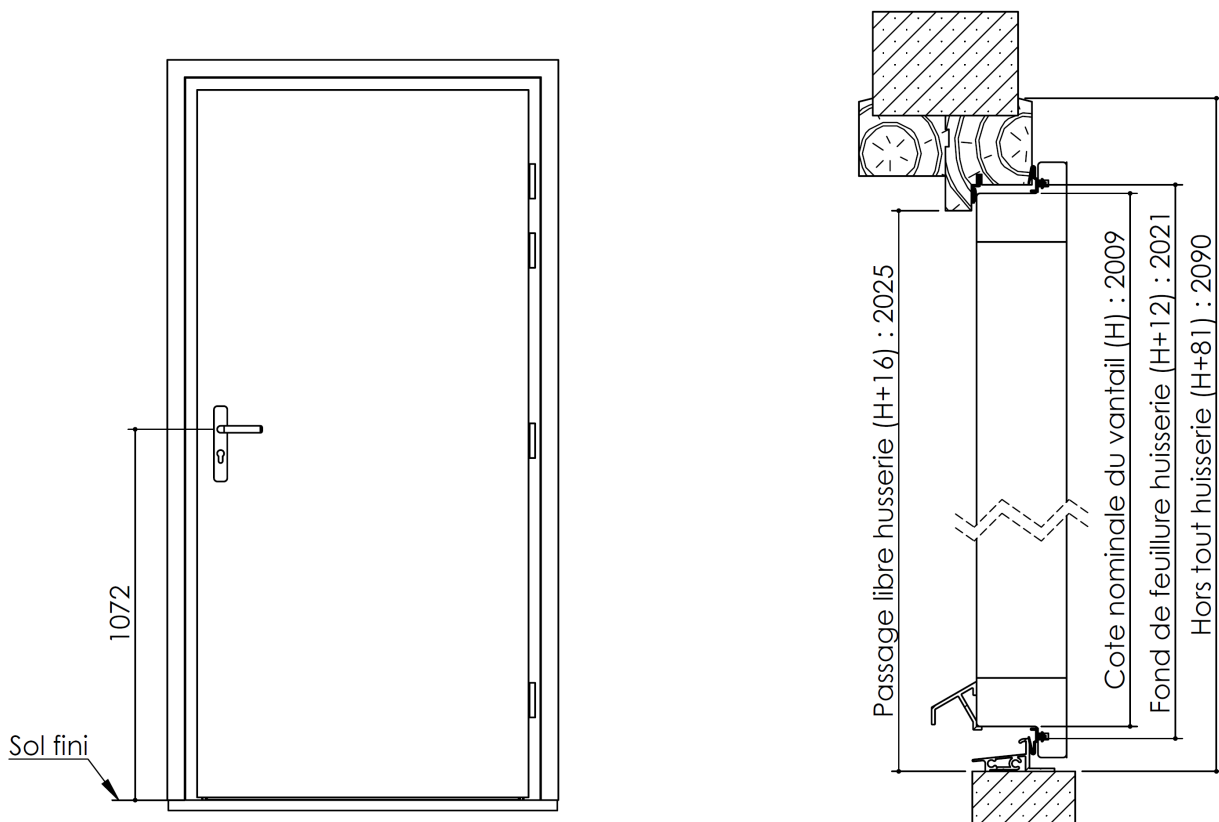

Plan PM-06 - Ind3 : Huisserie bois - Pose scellée

1 vantail gamme Pavillon 45

1 et 2 vantaux gamme Pavillon 31, 40.

Détail bas de portes

KEYOR

PM-* -1V 01/07/2019

Plan non contractuel, Keyor se réserve le droit de modifier ce plan pour des raisons industrielles

Plan PM-06 - Ind3 : Huisserie bois - Pose scellée

1 vantail gamme Pavillon 45
1 et 2 vantaux gamme Pavillon 31, 40.

Huisserie isophonique
Pavillon 31 40 45

Huisserie non isophonique
Pavillon service

PM-* -2V 01/07/2019