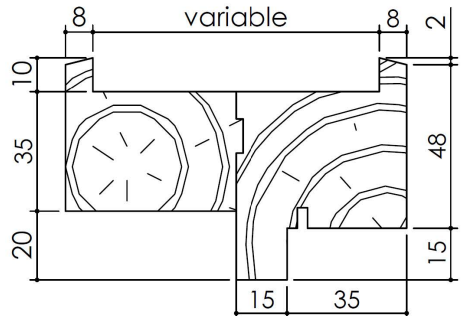

Plan PM-06 - Ind3 : Huisserie bois - Pose scellée

1 vantail gamme Pavillon 45

1 et 2 vantaux gamme Pavillon 31, 40.

Détail bas de portes

KEYOR

PM-* -1V 01/07/2019

Plan non contractuel, Keyor se réserve le droit de modifier ce plan pour des raisons industrielles

Plan PM-06 - Ind3 : Huisserie bois - Pose scellée

1 vantail gamme Pavillon 45
1 et 2 vantaux gamme Pavillon 31, 40.

Huisserie isophonique
Pavillon 31 40 45

Huisserie non isophonique
Pavillon service

PM-* -2V 01/07/2019