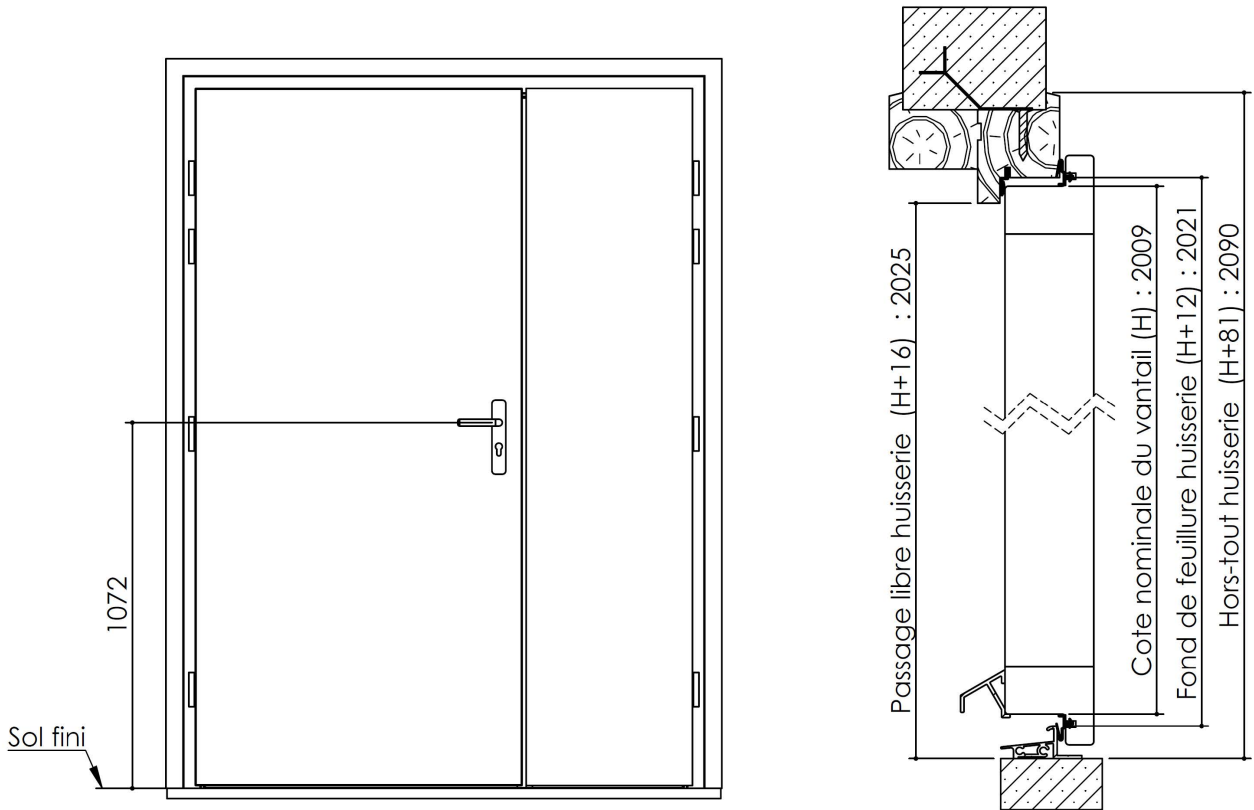

Plan PM-06 - Ind3 : Huisserie bois - Pose scellée

1 vantail gamme Pavillon 45

1 et 2 vantaux gamme Pavillon 31, 40.

Détail bas de portes

KEYOR

PM-* -1V 01/07/2019

Plan non contractuel, Keyor se réserve le droit de modifier ce plan pour des raisons industrielles

Plan PM-06 - Ind3 : Huisserie bois - Pose scellée

1 vantail gamme Pavillon 45
1 et 2 vantaux gamme Pavillon 31, 40.

Huisserie isophonique
Pavillon 31 40 45

Huisserie non isophonique
Pavillon service

PM-* -2V 01/07/2019