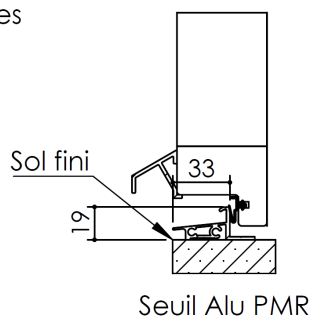

Plan PM-06 - Ind3 : Huisserie bois - Pose scellée

1 vantail gamme Pavillon 45

1 et 2 vantaux gamme Pavillon 31, 40.

Détail bas de portes

KEYOR

PM-* -1V 01/07/2019

Plan non contractuel, Keyor se réserve le droit de modifier ce plan pour des raisons industrielles

Plan PM-06 - Ind3 : Huisserie bois - Pose scellée

1 vantail gamme Pavillon 45
1 et 2 vantaux gamme Pavillon 31, 40.

Huisserie isophonique
Pavillon 31 40 45

Huisserie non isophonique
Pavillon service

PM-* -2V 01/07/2019