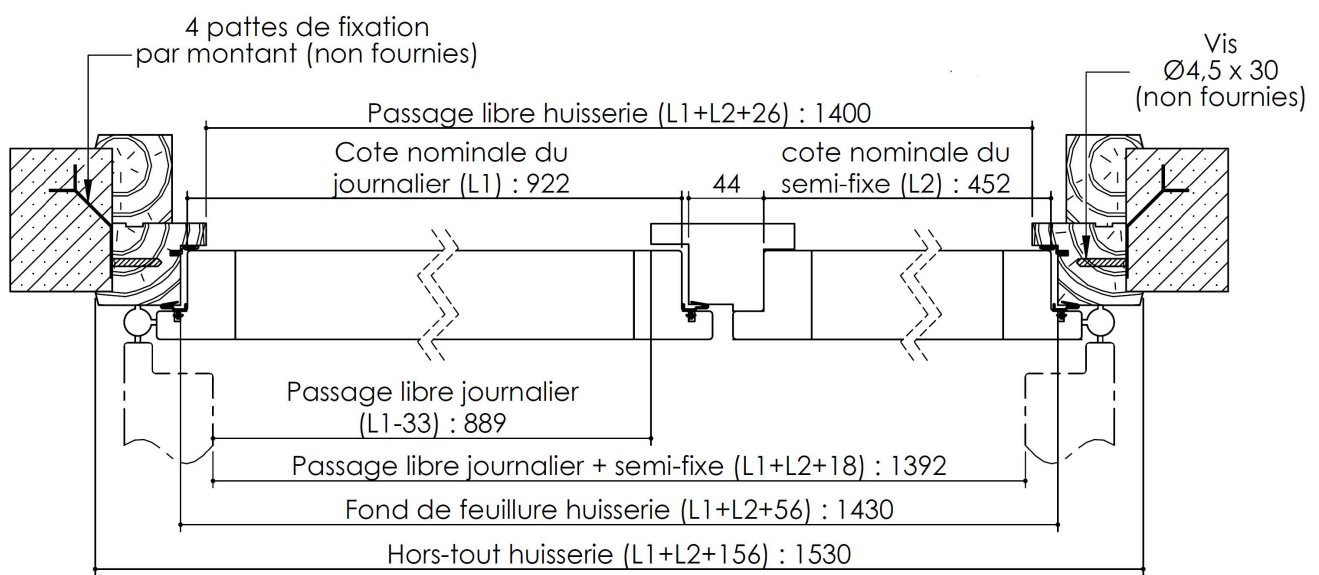

Plan PM-06 - Ind3 : Huisserie bois - Pose scellée

1 vantail gamme Pavillon 45

1 et 2 vantaux gamme Pavillon 31, 40.

Détail bas de portes

KEYOR

PM-* -1V 01/07/2019

Plan non contractuel, Keyor se réserve le droit de modifier ce plan pour des raisons industrielles

Plan PM-06 - Ind3 : Huisserie bois - Pose scellée

1 vantail gamme Pavillon 45
1 et 2 vantaux gamme Pavillon 31, 40.

Huisserie isophonique
Pavillon 31 40 45

Huisserie non isophonique
Pavillon service

PM-* -2V 01/07/2019