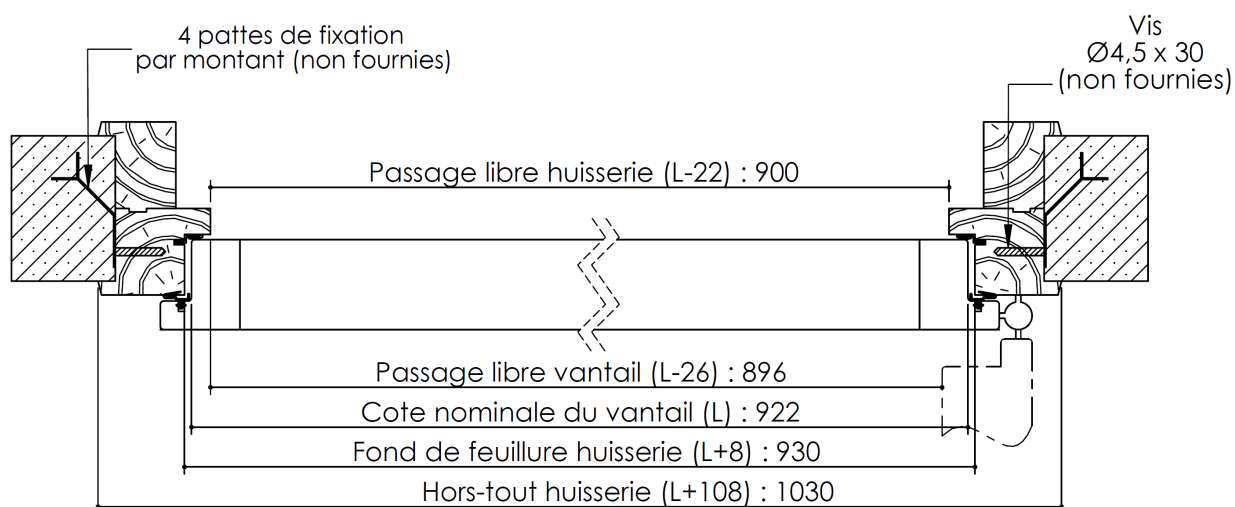

Plan PM-06 - Ind3 : Huisserie bois - Pose scellée

1 vantail gamme Pavillon 45

1 et 2 vantaux gamme Pavillon 31, 40.

Détail bas de portes

KEYOR

PM-* -1V 01/07/2019

Plan non contractuel, Keyor se réserve le droit de modifier ce plan pour des raisons industrielles

Plan PM-06 - Ind3 : Huisserie bois - Pose scellée

1 vantail gamme Pavillon 45
1 et 2 vantaux gamme Pavillon 31, 40.

Huisserie isophonique
Pavillon 31 40 45

Huisserie non isophonique
Pavillon service

PM-* -2V 01/07/2019