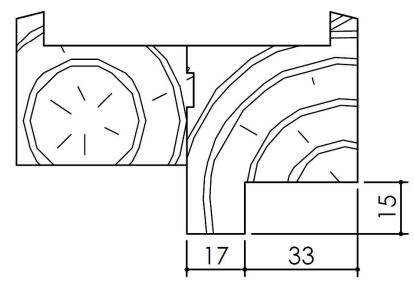

Plan PM-06 - Ind3 : Huisserie bois - Pose scellée

1 vantail gamme Pavillon 45

1 et 2 vantaux gamme Pavillon 31, 40.

Détail bas de portes

KEYOR

PM-* -1V 01/07/2019

Plan non contractuel, Keyor se réserve le droit de modifier ce plan pour des raisons industrielles

Plan PM-06 - Ind3 : Huisserie bois - Pose scellée

1 vantail gamme Pavillon 45
1 et 2 vantaux gamme Pavillon 31, 40.

Huisserie isophonique
Pavillon 31 40 45

Huisserie non isophonique
Pavillon service

PM-* -2V 01/07/2019