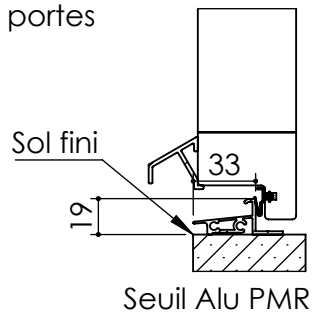

Plan **PM-05**_ind4: Huisserie métal - Pose scellée.
 1 vantail : Gamme Pavillon 31 CR3, 45, 45 CR3, Metalforce Villa BP1.
 1 et 2 vantaux : Gamme Pavillon 31, 40.

Détail bas de portes

Pattes soudées

Plan **PM-05**_ind4: Huisserie métal - Pose scellée.
 1 vantail : Gamme Pavillon 31 CR3, 45, 45 CR3, Metalforce Villa
 BP1. 1 et 2 vantaux : Gamme Pavillon 31, 40.