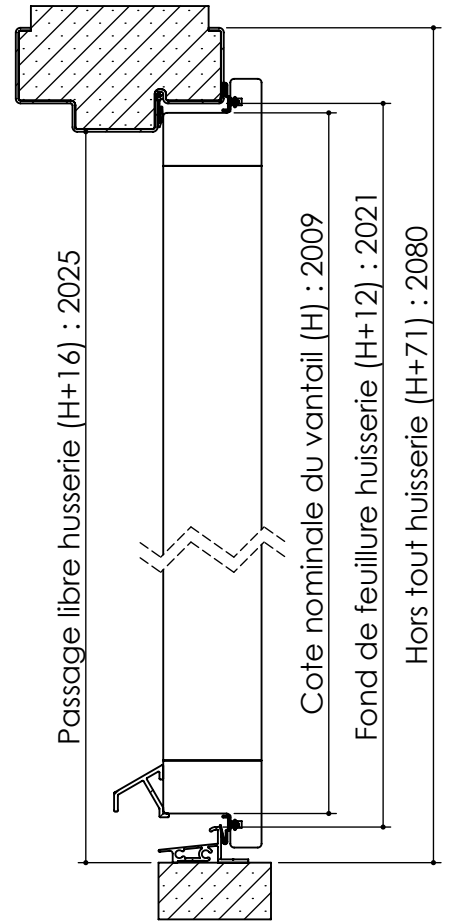

Plan **PM-05**_ind4: Huisserie métal - Pose scellée.
 1 vantail : Gamme Pavillon 31 CR3, 45, 45 CR3, Metalforce Villa BP1.
 1 et 2 vantaux : Gamme Pavillon 31, 40.

Détail bas de portes

Pattes soudées

Plan **PM-05**_ind4: Huisserie métal - Pose scellée.
 1 vantail : Gamme Pavillon 31 CR3, 45, 45 CR3, Metalforce Villa
 BP1. 1 et 2 vantaux : Gamme Pavillon 31, 40.

Huisserie isophonique Pavillon 31,
 31 CR3, 40, 45, 45 CR3,
 MetalForce Villa BP1

Huisserie non isophonique
 Pavillon service