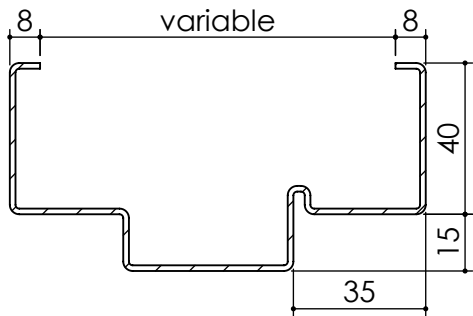

Plan **PM-05**_ind4: Huisserie métal - Pose scellée.
 1 vantail : Gamme Pavillon 31 CR3, 45, 45 CR3, Metalforce Villa BP1.
 1 et 2 vantaux : Gamme Pavillon 31, 40.

Détail bas de portes

Pattes soudées

Plan **PM-05**_ind4: Huisserie métal - Pose scellée.
 1 vantail : Gamme Pavillon 31 CR3, 45, 45 CR3, Metalforce Villa
 BP1. 1 et 2 vantaux : Gamme Pavillon 31, 40.