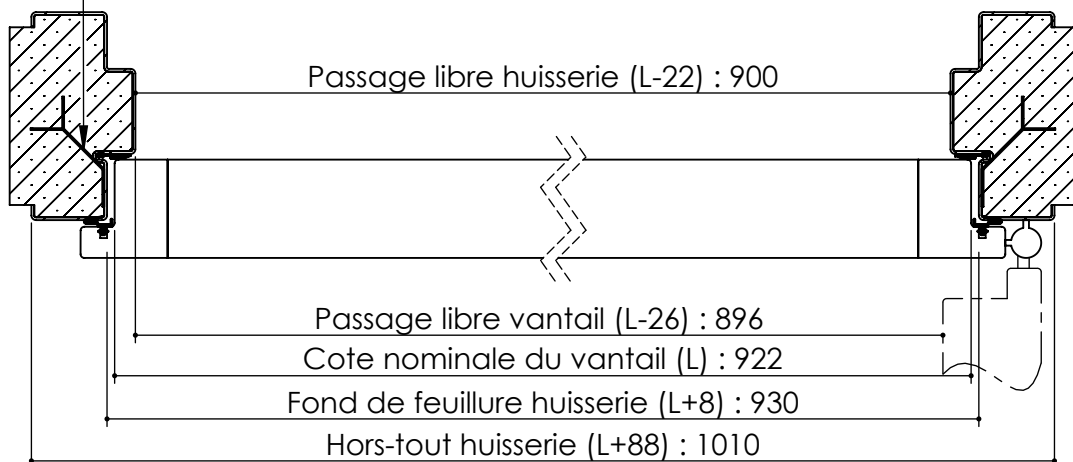

Plan **PM-05**_ind4: Huisserie métal - Pose scellée.
 1 vantail : Gamme Pavillon 31 CR3, 45, 45 CR3, Metalforce Villa BP1.
 1 et 2 vantaux : Gamme Pavillon 31, 40.

Détail bas de portes

Pattes soudées

Plan **PM-05**_ind4: Huisserie métal - Pose scellée.
 1 vantail : Gamme Pavillon 31 CR3, 45, 45 CR3, Metalforce Villa
 BP1. 1 et 2 vantaux : Gamme Pavillon 31, 40.

Huisserie isophonique Pavillon 31,
 31 CR3, 40, 45, 45 CR3,
 MetalForce Villa BP1

Huisserie non isophonique
 Pavillon service