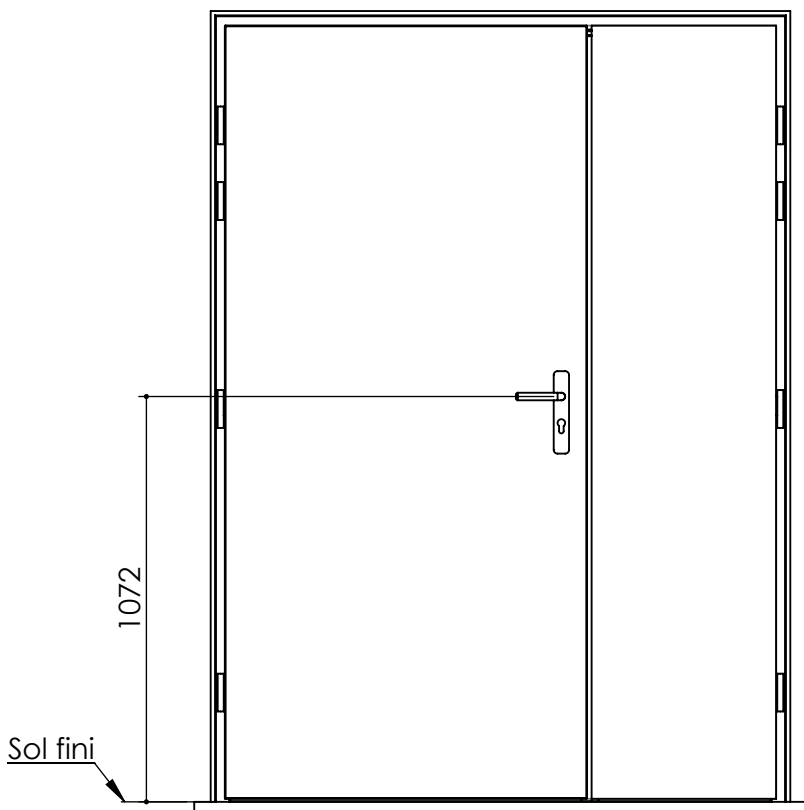

Plan **PM-05**_ind4: Huisserie métal - Pose scellée.
 1 vantail : Gamme Pavillon 31 CR3, 45, 45 CR3, Metalforce Villa BP1.
 1 et 2 vantaux : Gamme Pavillon 31, 40.

Détail bas de portes

Pattes soudées

Plan **PM-05**_ind4: Huisserie métal - Pose scellée.
 1 vantail : Gamme Pavillon 31 CR3, 45, 45 CR3, Metalforce Villa
 BP1. 1 et 2 vantaux : Gamme Pavillon 31, 40.

Huisserie isophonique Pavillon 31,
 31 CR3, 40, 45, 45 CR3,
 MetalForce Villa BP1

Huisserie non isophonique
 Pavillon service