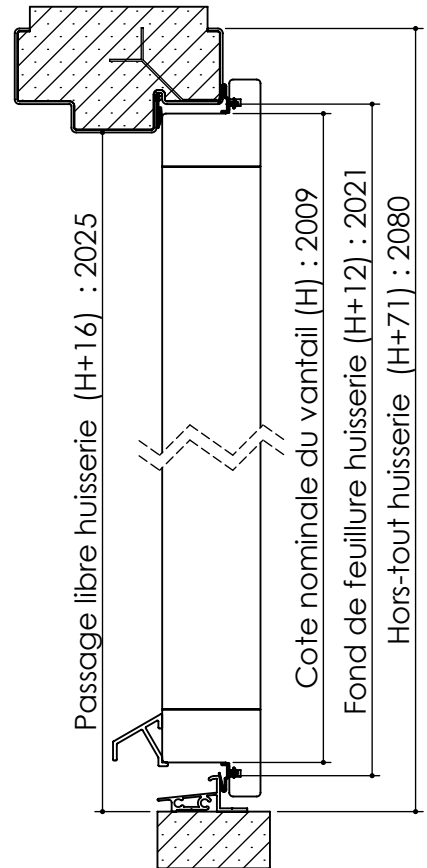

Plan **PM-05**_ind4: Huisserie métal - Pose scellée.
 1 vantail : Gamme Pavillon 31 CR3, 45, 45 CR3, Metalforce Villa BP1.
 1 et 2 vantaux : Gamme Pavillon 31, 40.

Détail bas de portes

Pattes soudées

Plan **PM-05**_ind4: Huisserie métal - Pose scellée.
 1 vantail : Gamme Pavillon 31 CR3, 45, 45 CR3, Metalforce Villa
 BP1. 1 et 2 vantaux : Gamme Pavillon 31, 40.

Huisserie isophonique Pavillon 31,
 31 CR3, 40, 45, 45 CR3,
 MetalForce Villa BP1

Huisserie non isophonique
 Pavillon service