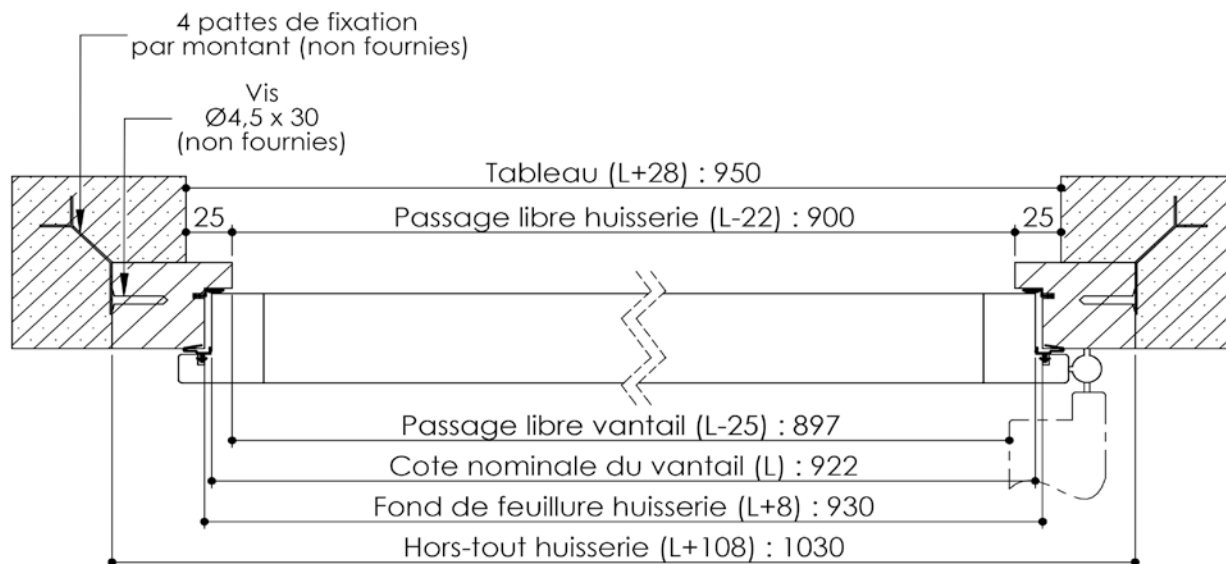

Plan PM-04 _ Ind2 : Bâti bois - Pose scellée

Gamme Pavillon 31, 40

Détail bas de portes

Cahier technique

Plan PM-04 _ Ind2 : Bâti bois - Pose scellée

Gamme Pavillon 31, 40