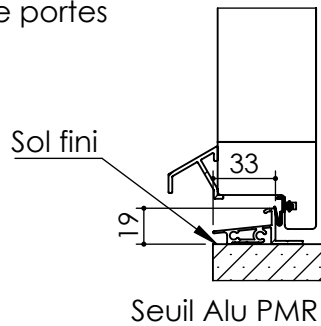

Plan **PM-03**\_ind4: Bâti métal - Pose scellée.  
 1 vantail : Gamme Pavillon 31 CR3, 45, 45 CR3, Metalforce Villa BP1.  
 1 et 2 vantaux : Gamme Pavillon 31, 40.

Détail bas de portes

Plan **PM-03**\_ind4: Bâti métal - Pose scellée.

1 vantail : Gamme Pavillon 31 CR3, 45, 45 CR3, Metalforce Villa BP1.

1 et 2 vantaux : Gamme Pavillon 31, 40.

Huisserie isophonique  
Pavillon 31, 31 CR3, 40, 45,  
45 CR3, MetalForce Villa BP1

Huisserie non isophonique  
Pavillon service