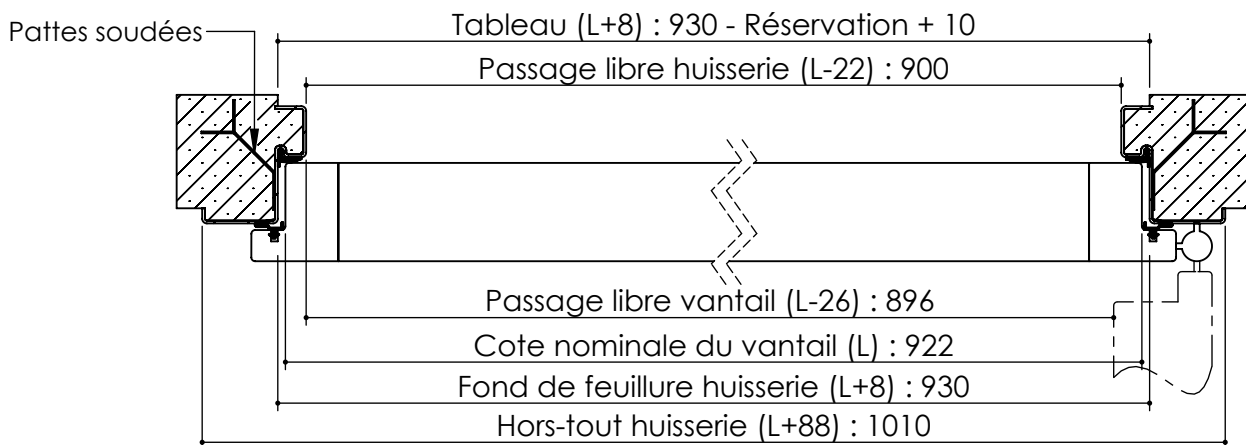

Plan **PM-03**\_ind4: Bâti métal - Pose scellée.  
 1 vantail : Gamme Pavillon 31 CR3, 45, 45 CR3, Metalforce Villa BP1.  
 1 et 2 vantaux : Gamme Pavillon 31, 40.

Détail bas de portes

Plan **PM-03**\_ind4: Bâti métal - Pose scellée.

1 vantail : Gamme Pavillon 31 CR3, 45, 45 CR3, Metalforce Villa BP1.

1 et 2 vantaux : Gamme Pavillon 31, 40.

Huisserie isophonique  
Pavillon 31, 31 CR3, 40, 45,  
45 CR3, MetalForce Villa BP1

Huisserie non isophonique  
Pavillon service