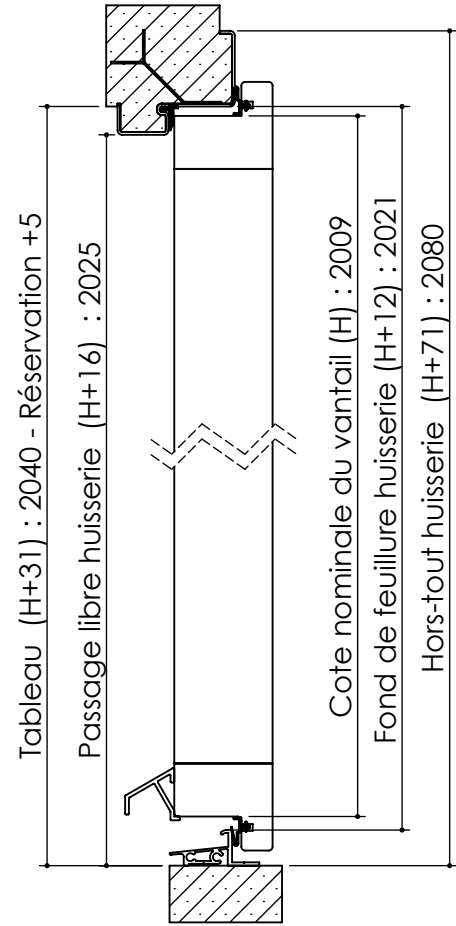

Plan **PM-03**\_ind4: Bâti métal - Pose scellée.  
 1 vantail : Gamme Pavillon 31 CR3, 45, 45 CR3, Metalforce Villa BP1.  
 1 et 2 vantaux : Gamme Pavillon 31, 40.

Détail bas de portes

Plan **PM-03**\_ind4: Bâti métal - Pose scellée.

1 vantail : Gamme Pavillon 31 CR3, 45, 45 CR3, Metalforce Villa BP1.

1 et 2 vantaux : Gamme Pavillon 31, 40.

Huisserie isophonique  
Pavillon 31, 31 CR3, 40, 45,  
45 CR3, MetalForce Villa BP1

Huisserie non isophonique  
Pavillon service