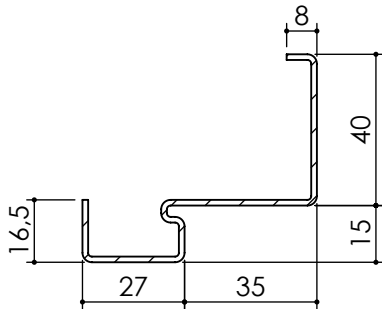

Plan **PM-03**\_ind4: Bâti métal - Pose scellée.  
 1 vantail : Gamme Pavillon 31 CR3, 45, 45 CR3, Metalforce Villa BP1.  
 1 et 2 vantaux : Gamme Pavillon 31, 40.

Détail bas de portes

Plan **PM-03**\_ind4: Bâti métal - Pose scellée.

1 vantail : Gamme Pavillon 31 CR3, 45, 45 CR3, Metalforce Villa BP1.

1 et 2 vantaux : Gamme Pavillon 31, 40.

Huisserie isophonique  
Pavillon 31, 31 CR3, 40, 45,  
45 CR3, MetalForce Villa BP1

Huisserie non isophonique  
Pavillon service