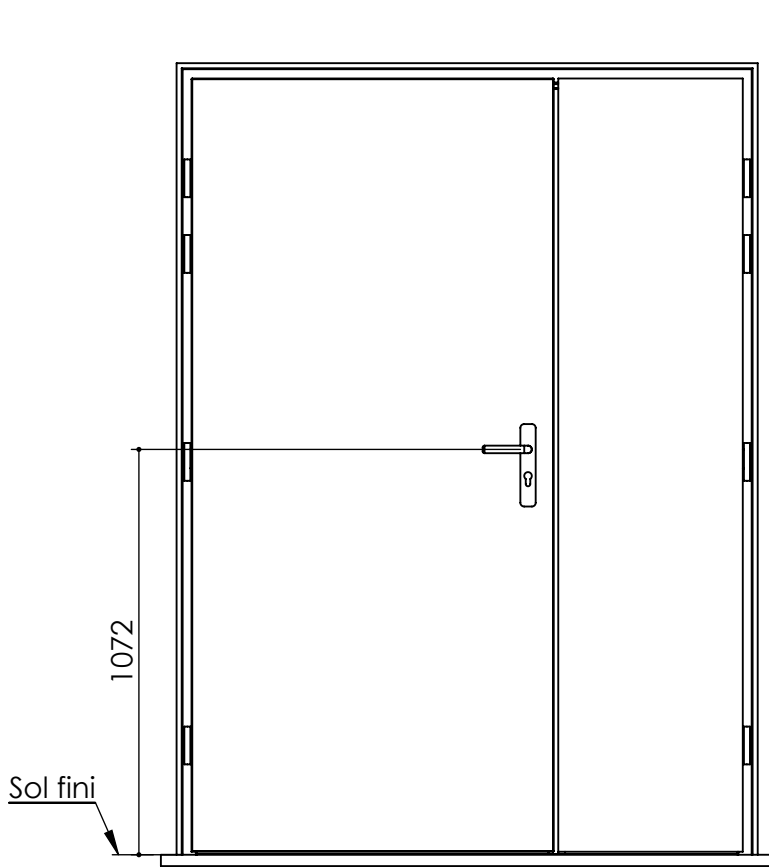

Plan **PM-03**\_ind4: Bâti métal - Pose scellée.  
 1 vantail : Gamme Pavillon 31 CR3, 45, 45 CR3, Metalforce Villa BP1.  
 1 et 2 vantaux : Gamme Pavillon 31, 40.

Détail bas de portes

Plan **PM-03**\_ind4: Bâti métal - Pose scellée.

1 vantail : Gamme Pavillon 31 CR3, 45, 45 CR3, Metalforce Villa BP1.

1 et 2 vantaux : Gamme Pavillon 31, 40.

Huisserie isophonique  
Pavillon 31, 31 CR3, 40, 45,  
45 CR3, MetalForce Villa BP1

Huisserie non isophonique  
Pavillon service