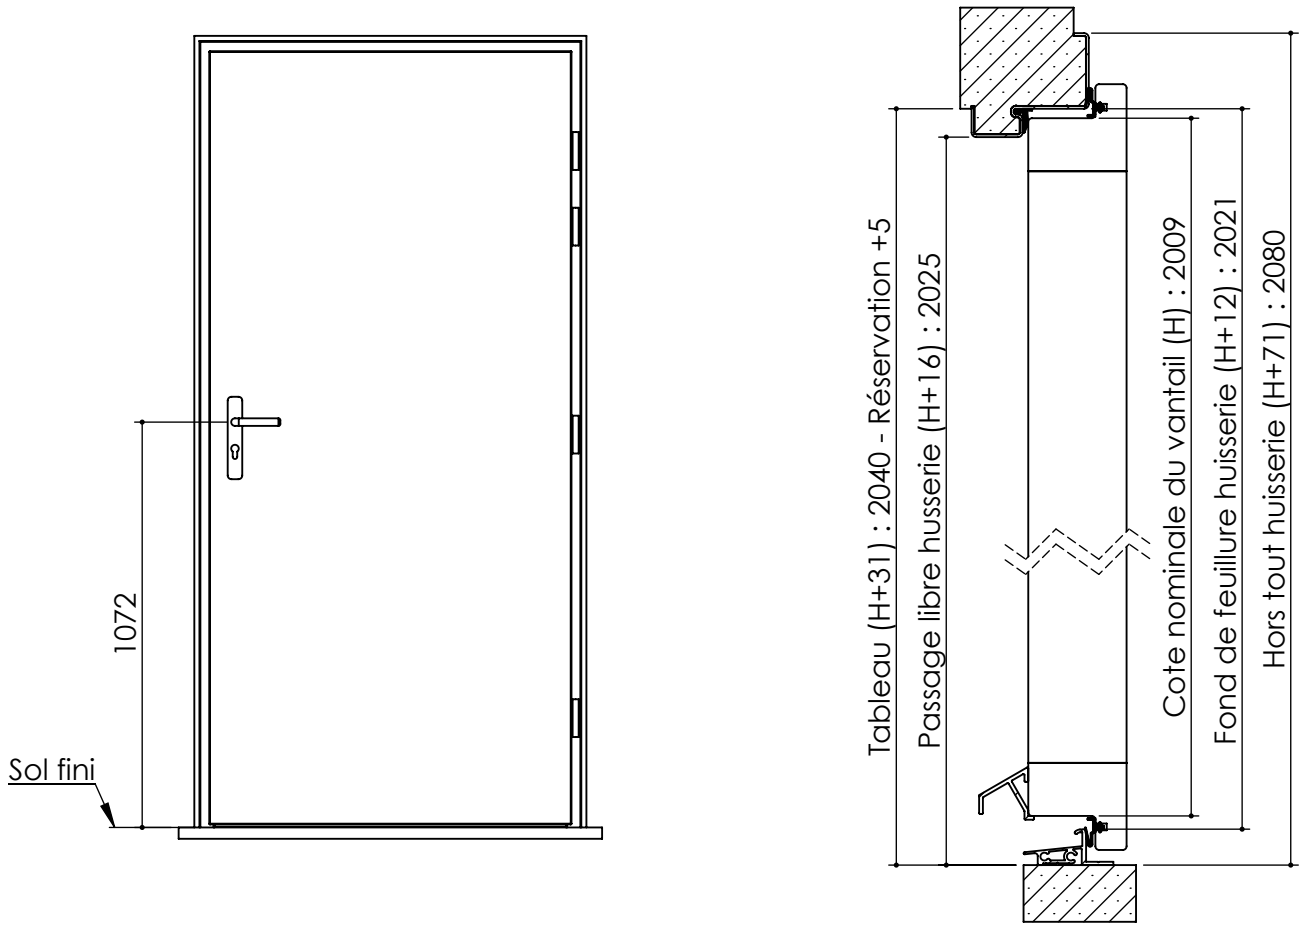

Plan **PM-03**\_ind4: Bâti métal - Pose scellée.  
 1 vantail : Gamme Pavillon 31 CR3, 45, 45 CR3, Metalforce Villa BP1.  
 1 et 2 vantaux : Gamme Pavillon 31, 40.

Détail bas de portes

Plan **PM-03**\_ind4: Bâti métal - Pose scellée.

1 vantail : Gamme Pavillon 31 CR3, 45, 45 CR3, Metalforce Villa BP1.

1 et 2 vantaux : Gamme Pavillon 31, 40.

Huisserie isophonique  
Pavillon 31, 31 CR3, 40, 45,  
45 CR3, MetalForce Villa BP1

Huisserie non isophonique  
Pavillon service