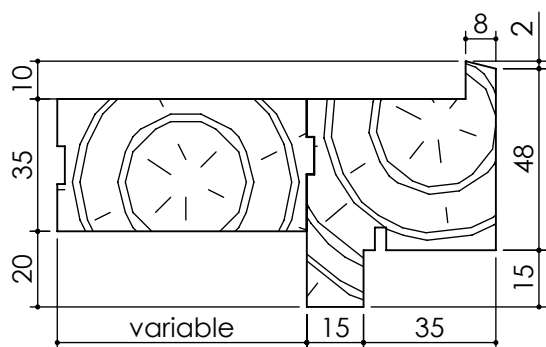

Plan PM-02_ind4: Huisserie bois -

1 vantail gamme pavillon 45 pose en reprise de doublage intérieur (ITI).
1 et 2 vantaux gamme Pavillon 31, 40