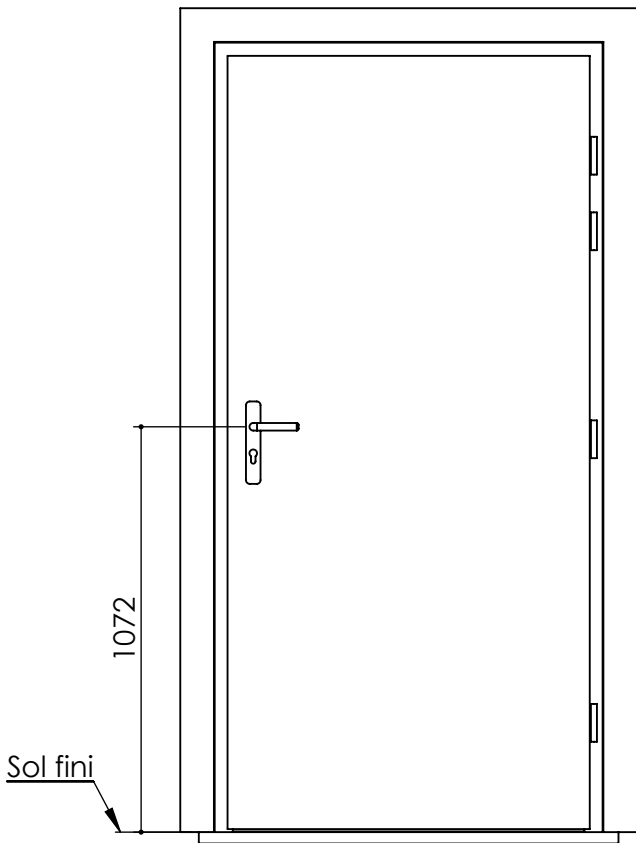

Plan **PM-02**_ind4: Huisserie bois -
 1 vantail gamme pavillon 45 pose en reprise de doublage intérieur (ITI).
 1 et 2 gamme Pavillon 31, 40

Détail bas de portes

Seuil Alu PMR

Plan PM-02_ind4: Huisserie bois -

1 vantail gamme pavillon 45 pose en reprise de doublage intérieur (ITI).
1 et 2 vantaux gamme Pavillon 31, 40

Huisserie isophonique
Pavillon 31, 40, 45

Huisserie non isophonique
Pavillon service