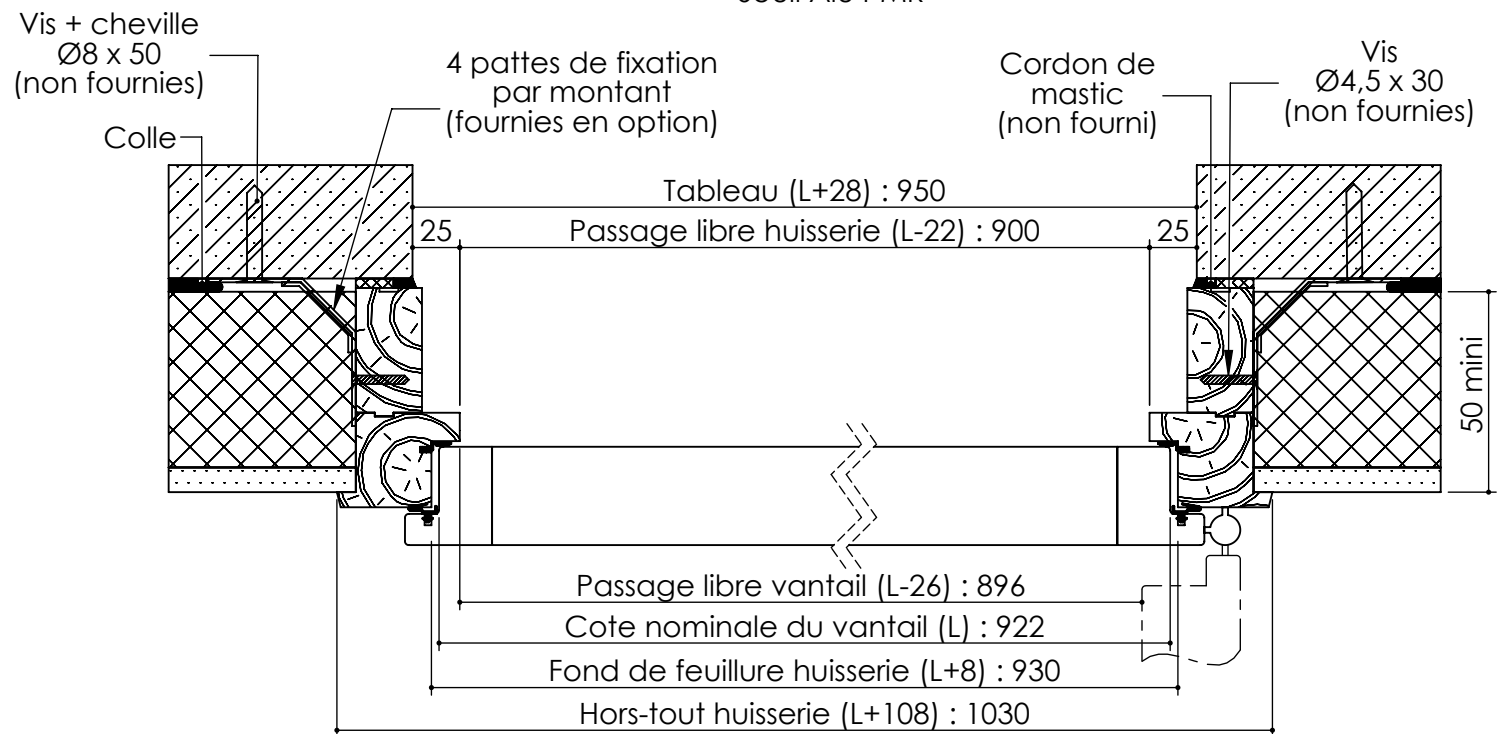

Plan **PM-02**_ind4: Huisserie bois -
 1 vantail gamme pavillon 45 pose en reprise de doublage intérieur (ITI).
 1 et 2 gamme Pavillon 31, 40

Détail bas de portes

Seuil Alu PMR

Plan PM-02_ind4: Huisserie bois -

1 vantail gamme pavillon 45 pose en reprise de doublage intérieur (ITI).
1 et 2 vantaux gamme Pavillon 31, 40

Huisserie isophonique
Pavillon 31, 40, 45

Huisserie non isophonique
Pavillon service