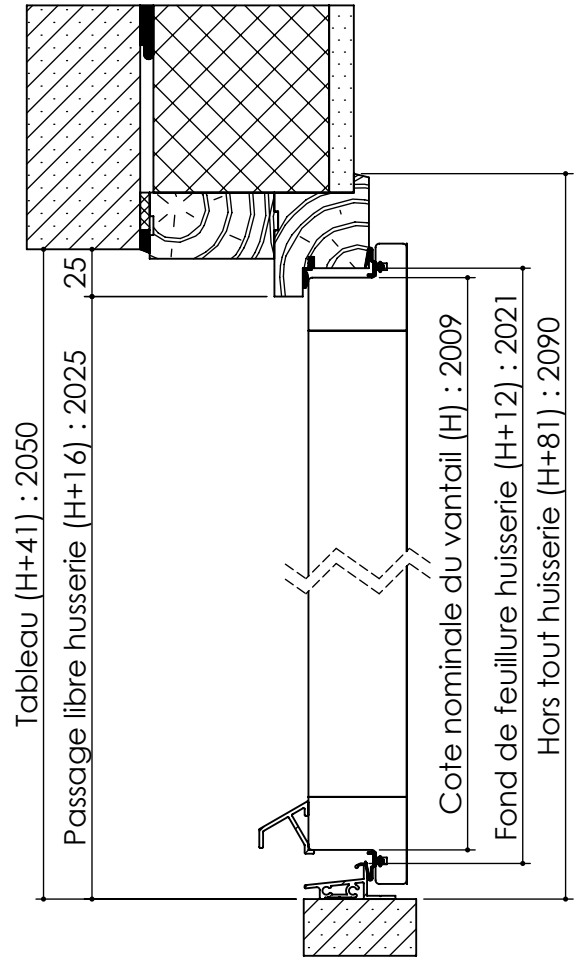

Plan **PM-02**_ind4: Huisserie bois -
 1 vantail gamme pavillon 45 pose en reprise de doublage intérieur (ITI).
 1 et 2 gamme Pavillon 31, 40

Détail bas de portes

Seuil Alu PMR

Plan PM-02_ind4: Huisserie bois -

1 vantail gamme pavillon 45 pose en reprise de doublage intérieur (ITI).
1 et 2 vantaux gamme Pavillon 31, 40

Huisserie isophonique
Pavillon 31, 40, 45

Huisserie non isophonique
Pavillon service