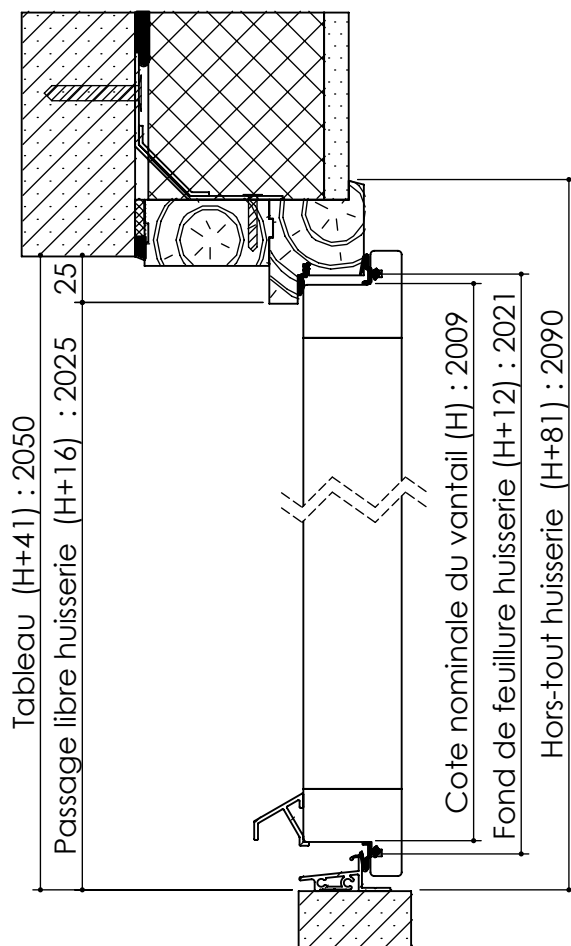

Plan **PM-02**_ind4: Huisserie bois -
 1 vantail gamme pavillon 45 pose en reprise de doublage intérieur (ITI).
 1 et 2 gamme Pavillon 31, 40

Détail bas de portes

Seuil Alu PMR

Plan PM-02_ind4: Huisserie bois -

1 vantail gamme pavillon 45 pose en reprise de doublage intérieur (ITI).
1 et 2 vantaux gamme Pavillon 31, 40

Huisserie isophonique
Pavillon 31, 40, 45

Huisserie non isophonique
Pavillon service