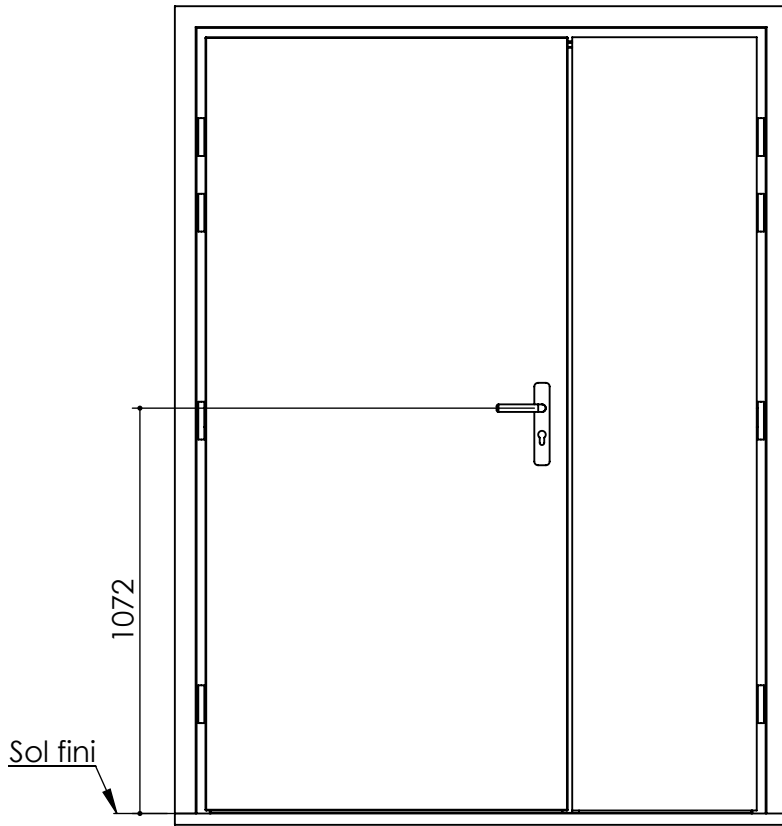

Plan **PM-01**\_ind4: Huisserie métal - Pose en reprise de doublage intérieur (ITI).

1 vantail : Gamme Pavillon 31 CR3, 45, 45 CR3, Metalforce Villa BP1.  
 1 et 2 vantaux : Gamme Pavillon 31, 40.

Détail bas de porte

Seuil Alu PMR

# Plan **PM-01**\_ind4: Huisserie métal - Pose en reprise de doublage intérieur (ITI).

1 vantail : Gamme Pavillon 31 CR3, 45, 45 CR3, Metalforce Villa BP1.

1 et 2 vantaux : Gamme Pavillon 31, 40.

Huisserie isophonique  
Pavillon 31, 31CR3, 40, 45,  
45 CR3, MetalForce Villa  
BP1 ,