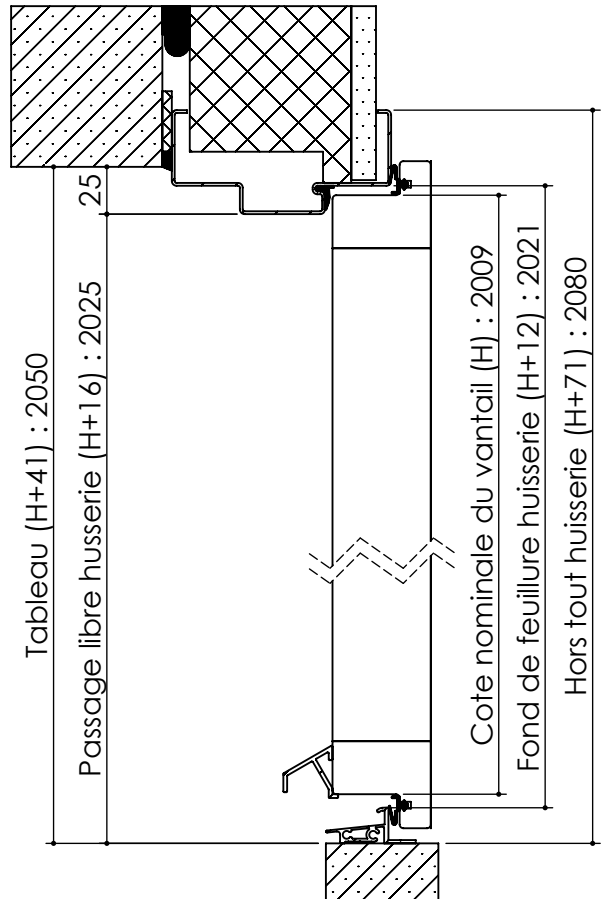

Plan **PM-01**\_ind4: Huisserie métal - Pose en reprise de doublage intérieur (ITI).

1 vantail : Gamme Pavillon 31 CR3, 45, 45 CR3, Metalforce Villa BP1.  
 1 et 2 vantaux : Gamme Pavillon 31, 40.

Détail bas de porte

Seuil Alu PMR

# Plan **PM-01**\_ind4: Huisserie métal - Pose en reprise de doublage intérieur (ITI).

1 vantail : Gamme Pavillon 31 CR3, 45, 45 CR3, Metalforce Villa BP1.

1 et 2 vantaux : Gamme Pavillon 31, 40.

Huisserie isophonique  
Pavillon 31, 31CR3, 40, 45,  
45 CR3, MetalForce Villa  
BP1 ,