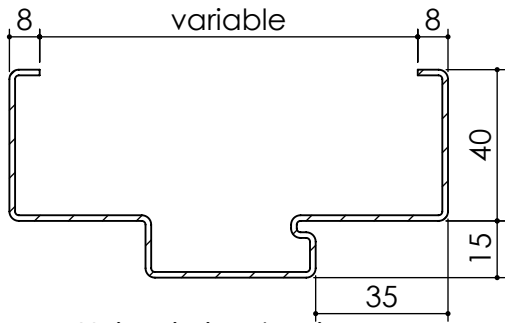

Plan **PM-01**_ind4: Huisserie métal - Pose en reprise de doublage intérieur (ITI).

1 vantail : Gamme Pavillon 31 CR3, 45, 45 CR3, Metalforce Villa BP1.

1 et 2 vantaux : Gamme Pavillon 31, 40.