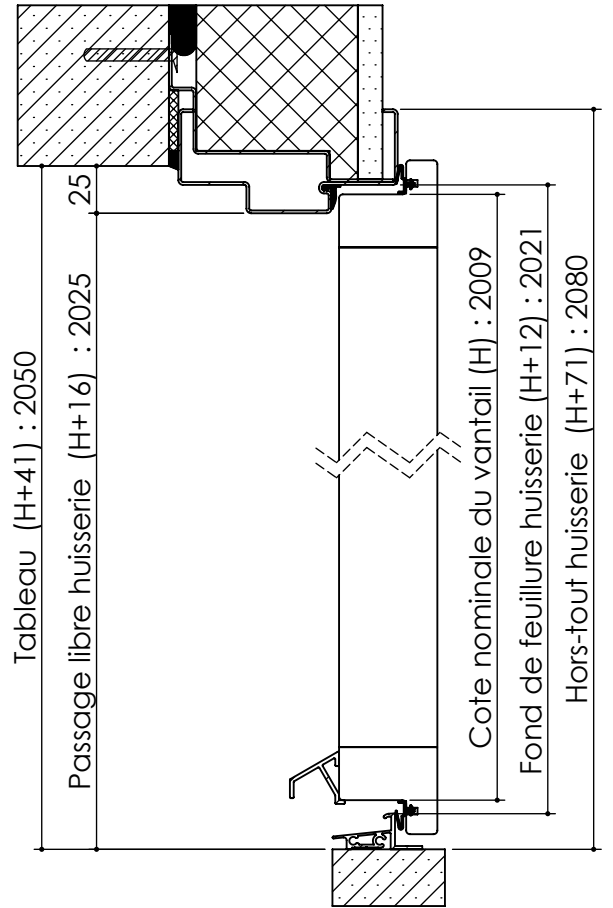

Plan **PM-01**\_ind4: Huisserie métal - Pose en reprise de doublage intérieur (ITI).

1 vantail : Gamme Pavillon 31 CR3, 45, 45 CR3, Metalforce Villa BP1.  
 1 et 2 vantaux : Gamme Pavillon 31, 40.

Détail bas de porte

Seuil Alu PMR

# Plan **PM-01**\_ind4: Huisserie métal - Pose en reprise de doublage intérieur (ITI).

1 vantail : Gamme Pavillon 31 CR3, 45, 45 CR3, Metalforce Villa BP1.

1 et 2 vantaux : Gamme Pavillon 31, 40.

Huisserie isophonique  
Pavillon 31, 31CR3, 40, 45,  
45 CR3, MetalForce Villa  
BP1 ,