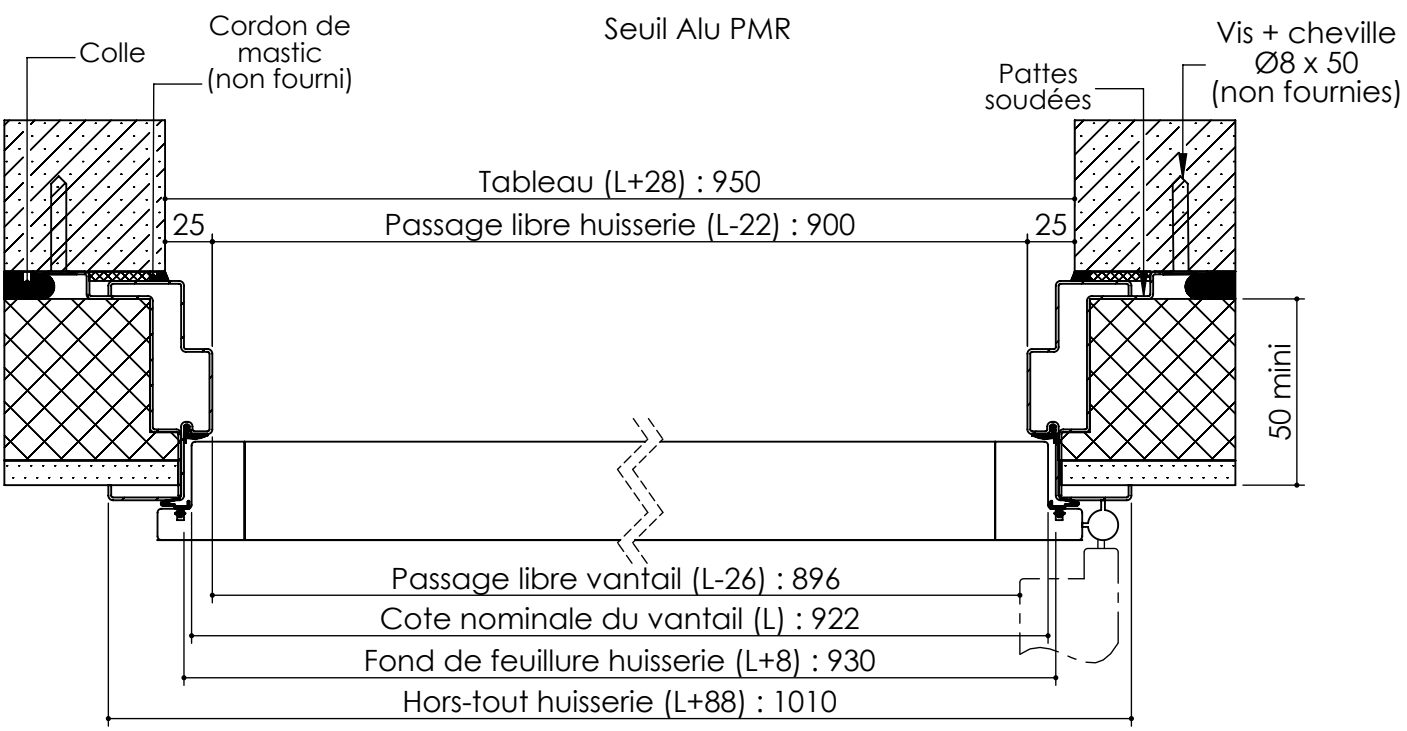

Plan **PM-01**\_ind4: Huisserie métal - Pose en reprise de doublage intérieur (ITI).

1 vantail : Gamme Pavillon 31 CR3, 45, 45 CR3, Metalforce Villa BP1.  
 1 et 2 vantaux : Gamme Pavillon 31, 40.

Détail bas de porte

Seuil Alu PMR

# Plan **PM-01**\_ind4: Huisserie métal - Pose en reprise de doublage intérieur (ITI).

1 vantail : Gamme Pavillon 31 CR3, 45, 45 CR3, Metalforce Villa BP1.

1 et 2 vantaux : Gamme Pavillon 31, 40.

Huisserie isophonique  
Pavillon 31, 31CR3, 40, 45,  
45 CR3, MetalForce Villa  
BP1 ,