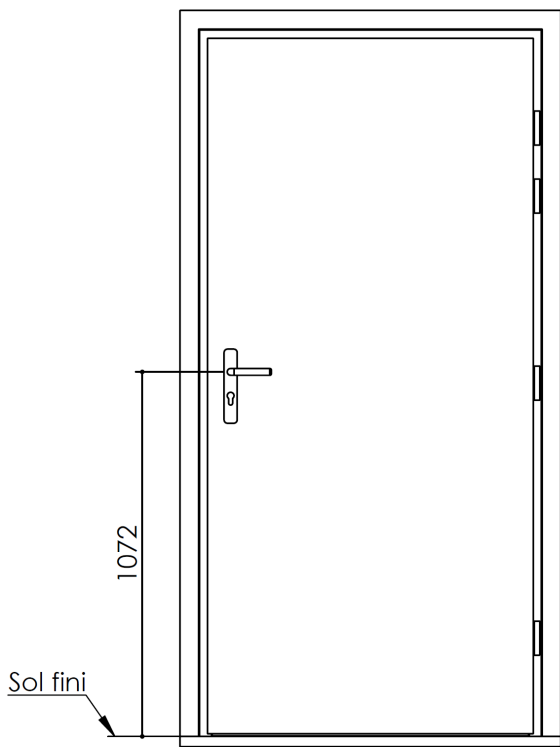

Plan PM-01 _ Ind3 : Huisserie métal - Pose en reprise de doublage intérieur (ITI)

Gamme Pavillon 31, 31 CR3, 40, 45 CR3, Metalforce Villa BP1

Détail bas de porte

Seuil Alu PMR

PM-1-1V \$1#57#8\$9@

D'Ub bcb WebfUW# Yz? Ynef gy' fAgYfj Y'Y XfcjhXY'a cXlZyf W d'Ub dci f'XYg fUlgcbg]bXi gffj" Yg

Plan PM-01 _ Ind : Huis serie métal - Pose en reprise de doublage intérieur (ITI)

Gamme Pavillon 31, 31 CR3, 40, 45 CR3, Metalforce Villa BP1

PM-1-V \$1#7#&\$%&

D'Ub bcb WbbfUWf Y z? Ymf gy fAgYfj Y Y Xfc]hXY'a cX]Zf W d'Ub dcl f XYg fU]gcbg]bXi ghf]Y Yg