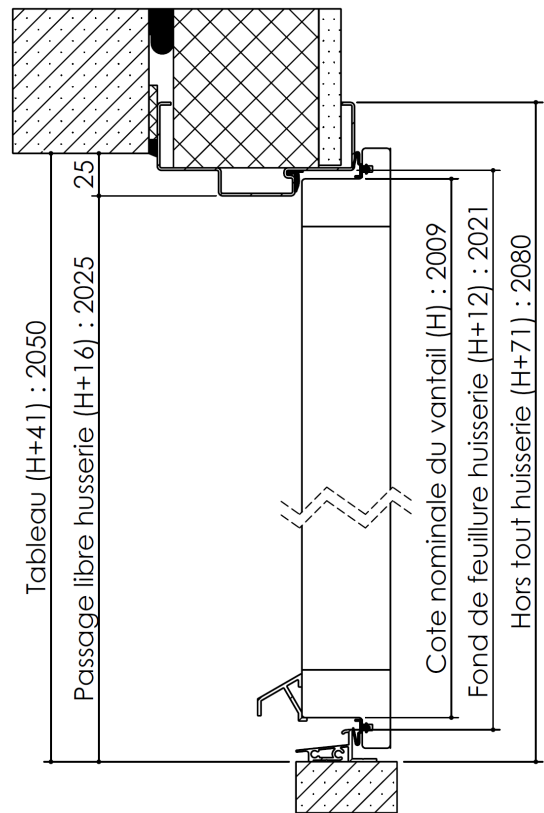

Plan PM-01 _ Ind3 : Huisserie métal - Pose en reprise de doublage intérieur (ITI)

Gamme Pavillon 31, 31 CR3, 40, 45 CR3, Metalforce Villa BP1

Détail bas de porte

Seuil Alu PMR

PM-1-1V \$1#57#8\$9@

D'Ub bcb WebfUW# Yz? Ynef gy' fAgYfj Y'Y XfcjhXY'a cXlZyf W d'Ub dci f'XYg fUlgcbg]bXi gffj" Yg

Plan PM-01 _ Ind : Huis serie métal - Pose en reprise de doublage intérieur (ITI)

Gamme Pavillon 31, 31 CR3, 40, 45 CR3, Metalforce Villa BP1

PM-1-V \$1#7#&\$%&

D'Ub bcb WbbfUWf Y z? Ymf gy fAgYfj Y Y Xfc]hXY'a cX]Zf W d'Ub dcl f XYg fU]gcbg]bXi ghf]Y Yg