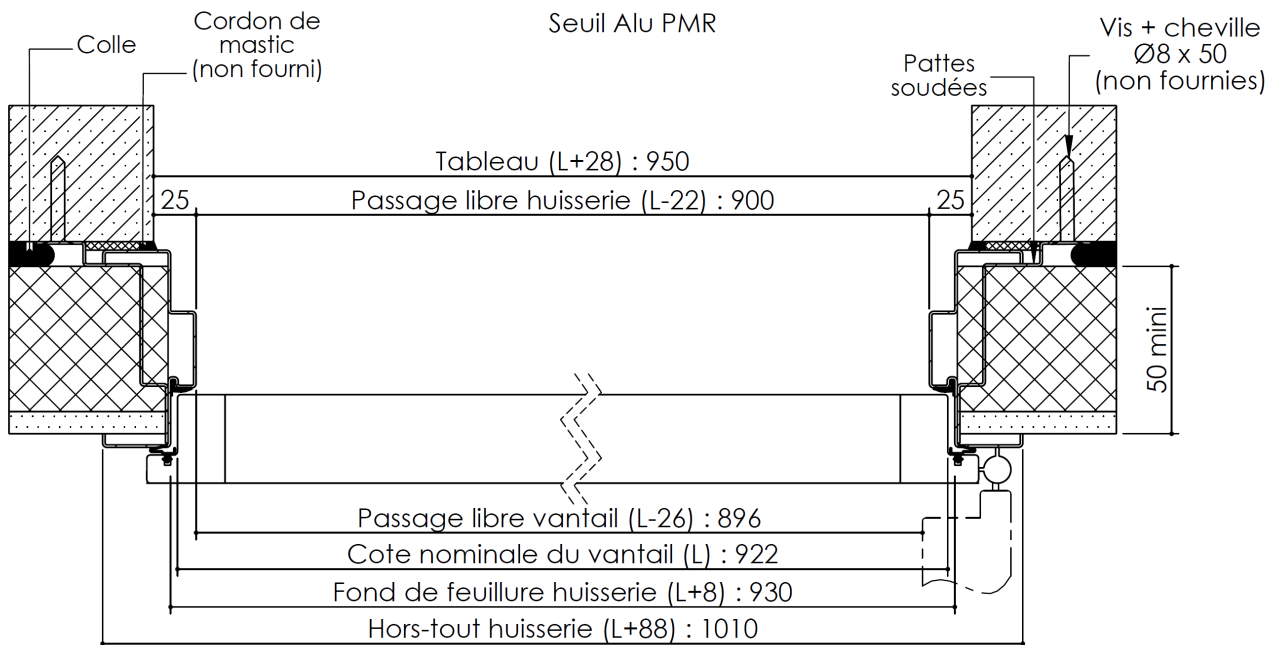

Plan PM-01 _ Ind3 : Huisserie métal - Pose en reprise de doublage intérieur (ITI)

Gamme Pavillon 31, 31 CR3, 40, 45 CR3, Metalforce Villa BP1

Détail bas de porte

Seuil Alu PMR

PM-1-1V \$1#57#8\$9@

D'Ub bcb WebfUW# Yz? Ynef gy' fAgYfj Y'Y XfcjhXY'a cXlZyf W d'Ub dci f'XYg fUlgcbg]bXi gffj" Yg

Plan PM-01 _ Ind : Huis serie métal - Pose en reprise de doublage intérieur (ITI)

Gamme Pavillon 31, 31 CR3, 40, 45 CR3, Metalforce Villa BP1

PM-1-V \$1#7#&\$%&

D'Ub bcb WbbfUWf Y z? Ymf gy fAgYfj Y Y Xfc]hXY'a cX]Zf W d'Ub dcl f XYg fU]gcbg]bXi ghf]Y Yg