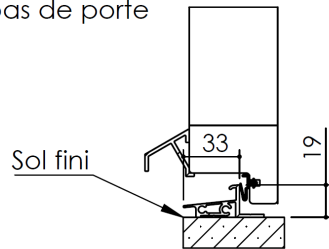

Plan PM-01 _ Ind3 : Huisserie métal - Pose en reprise de doublage intérieur (ITI)

Gamme Pavillon 31, 31 CR3, 40, 45 CR3, Metalforce Villa BP1

Détail bas de porte

Seuil Alu PMR

PM-1-1V \$1#57#8\$9@

D'Ub bcb WebfUW# Yz? Ynef gy' fAgYfj Y'Y XfcjhXY'a cXlZyf W d'Ub dci f'XYg fUlgcbg]bXi gffj" Yg

Plan PM-01 _ Ind : Huis serie métal - Pose en reprise de doublage intérieur (ITI)

Gamme Pavillon 31, 31 CR3, 40, 45 CR3, Metalforce Villa BP1

PM-1-V \$1#7#&\$%&

D'Ub bcb WbbfUWf Y z? Ymf gy fAgYfj Y Y Xfc]hXY'a cX]Zf W d'Ub dcl f XYg fU]gcbg]bXi ghf]Y Yg