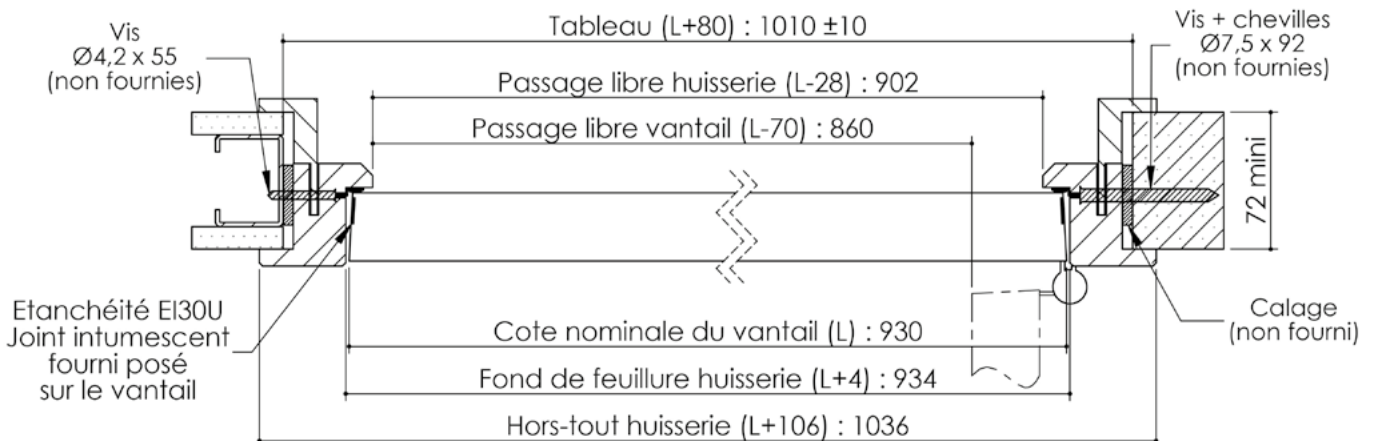

Huisserie isophonique