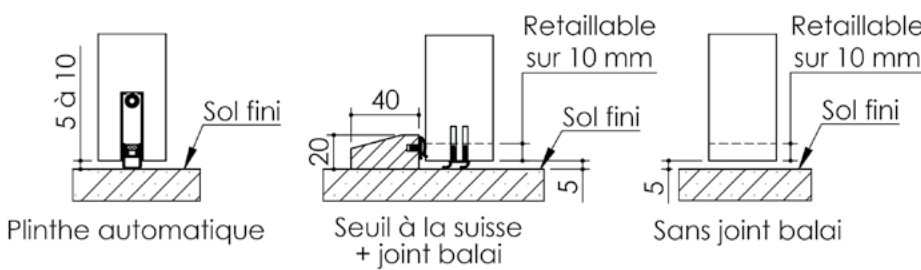

Variantes bas de porte