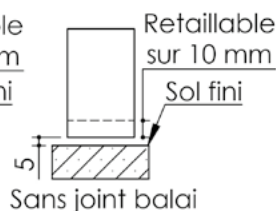

# Plan PB-72-2V \_ Ind2 : Huisserie bois - Pose fin de chantier - Easy feu

Gamme Porte EI30 et EI30 Acoustique

Variante d'étanchéité

Variantes de feuillures centrales

Variantes bas de porte

Huisserie isophonique