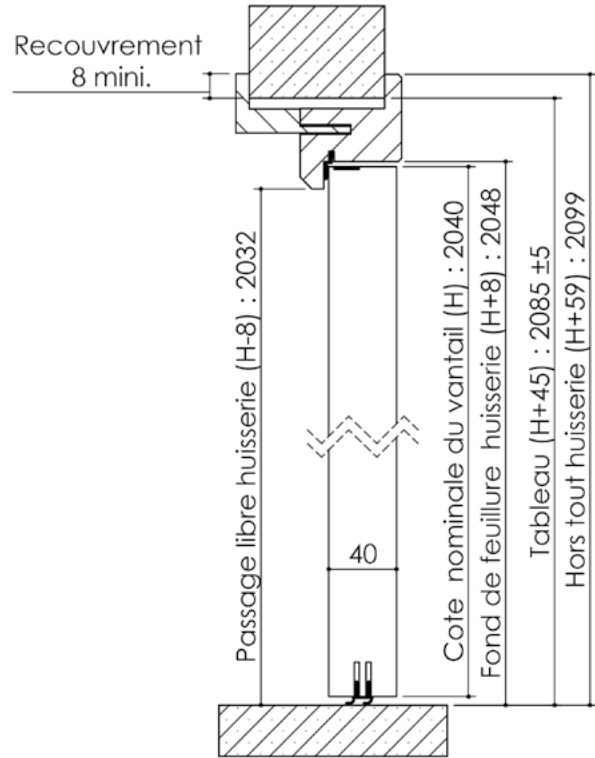

# Plan PB-72-1V - Ind1 : Huisserie bois - Pose fin de chantier - Easy feu

Gamme Porte EI30 et EI30 Acoustique

## Variante d'étanchéité