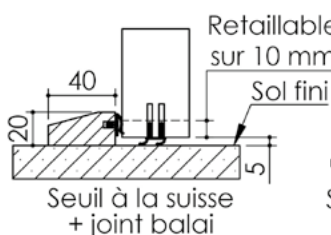

# Plan PB-72-2V \_ Ind2 : Huisserie bois - Pose fin de chantier - Easy feu

Gamme Porte EI30 et EI30 Acoustique

Variante d'étanchéité

Variantes de feuillures centrales

Variantes bas de porte

Huisserie isophonique