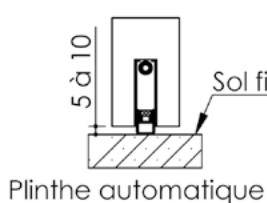

# Plan PB-72-2V \_ Ind2 : Huisserie bois - Pose fin de chantier - Easy feu

Gamme Porte EI30 et EI30 Acoustique

Variante d'étanchéité

Variantes de feuillures centrales

Variantes bas de porte

Huisserie isophonique