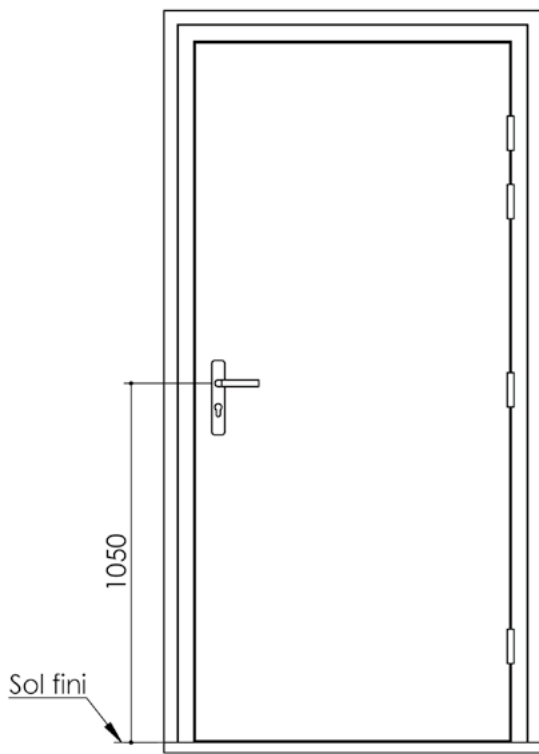

# Plan PB-72-1V - Ind1 : Huisserie bois - Pose fin de chantier - Easy feu

Gamme Porte EI30 et EI30 Acoustique

## Variante d'étanchéité

## Variantes bas de porte