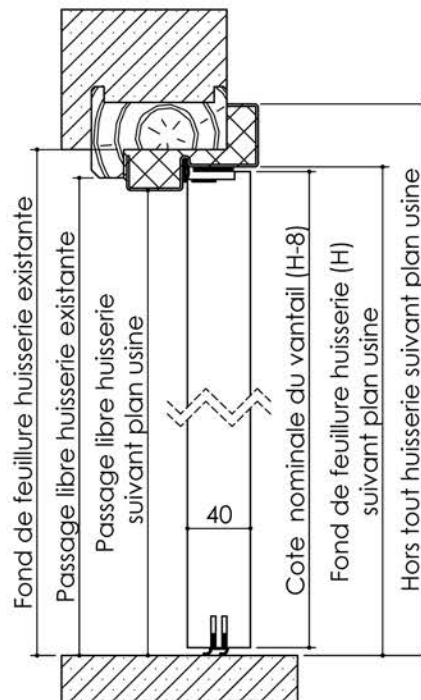

Plan PB-71-1V _ Ind3 : Bâti métal - Pose en rénovation

Gamme Porte EI30 Acoustique

Variante fixations

Fixation sans platine

Fixation avec platine

Variante bas de porte

Plinthe automatique

Seuil à la suisse + joint balai