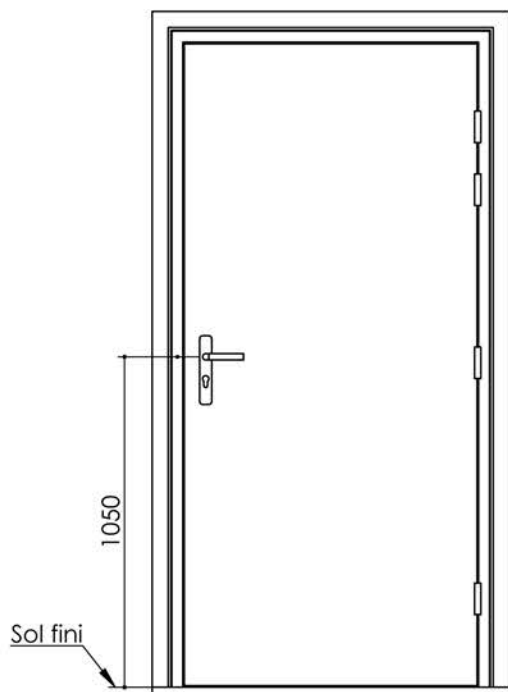

Plan PB-71-1V _ Ind3 : Bâti métal - Pose en rénovation

Gamme Porte EI30 Acoustique

Variante fixations

Fixation sans platine

Fixation avec platine

Variante bas de porte

Plinthe automatique

Seuil à la suisse + joint balai