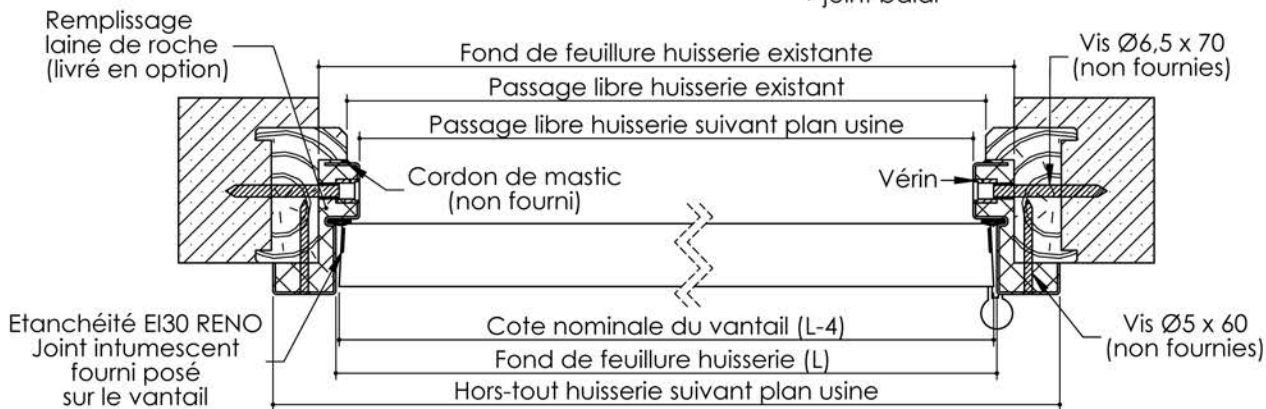

Plan PB-71-1V _ Ind3 : Bâti métal - Pose en rénovation

Gamme Porte EI30 Acoustique

Variante fixations

Fixation sans platine

Fixation avec platine

Variante bas de porte

Plinthe automatique

Seuil à la suisse + joint balai