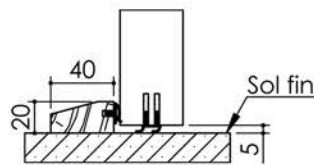

Plan PB-71-1V _ Ind3 : Bâti métal - Pose en rénovation

Gamme Porte EI30 Acoustique

Variante fixations

Fixation sans platine

Fixation avec platine

Variante bas de porte

Plinthe automatique

Seuil à la suisse + joint balai