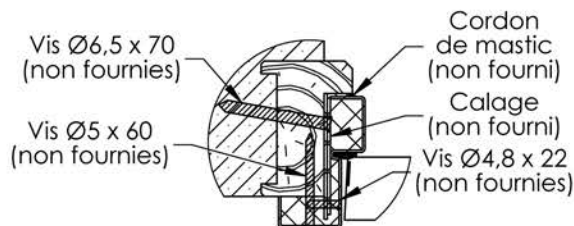

Plan PB-71-1V _ Ind3 : Bâti métal - Pose en rénovation

Gamme Porte EI30 Acoustique

Variante fixations

Fixation sans platine

Fixation avec platine

Variante bas de porte

Plinthe automatique

Seuil à la suisse + joint balai