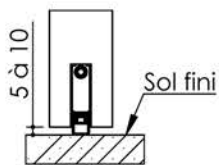

Plan PB-71-1V _ Ind3 : Bâti métal - Pose en rénovation

Gamme Porte EI30 Acoustique

Variante fixations

Fixation sans platine

Fixation avec platine

Variante bas de porte

Plinthe automatique

Seuil à la suisse + joint balai