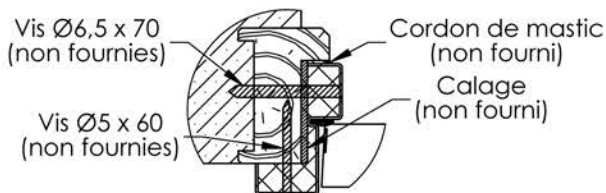

Plan PB-71-1V _ Ind3 : Bâti métal - Pose en rénovation

Gamme Porte EI30 Acoustique

Variante fixations

Fixation sans platine

Fixation avec platine

Variante bas de porte

Plinthe automatique

Seuil à la suisse + joint balai