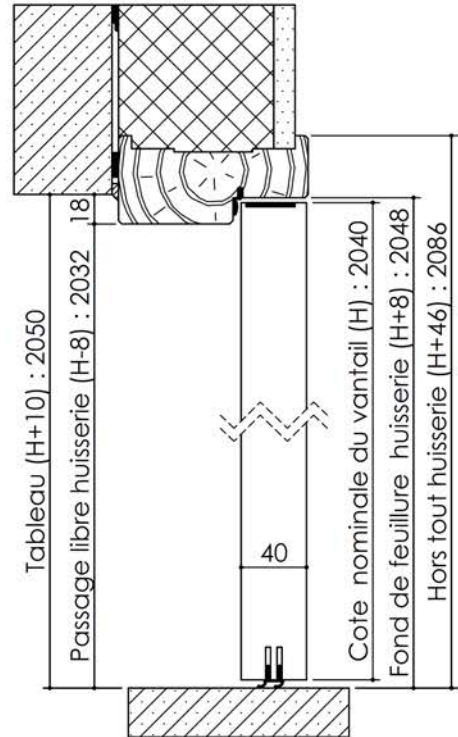

Plan PB-70-1V _ Ind5 : Huisserie bois -

Pose en reprise de doublage intérieur (ITI)

Gamme Porte EI30 Acoustique

Huisserie isophonique

Variable
(cf. PB-410)

KEYOR

PB-70-1V 01/07/2019

Plan non contractuel, Keyor se réserve le droit de modifier ce plan pour des raisons industrielles