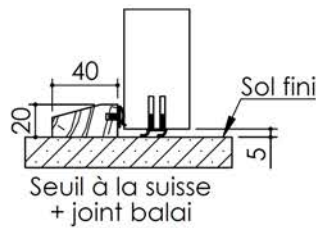

Plan PB-70-1V _ Ind5 : Huisserie bois -

Pose en reprise de doublage intérieur (ITI)

Gamme Porte EI30 Acoustique

Huisserie isophonique

Variable
(cf. PB-410)

KEYOR

PB-70-1V 01/07/2019

Plan non contractuel, Keyor se réserve le droit de modifier ce plan pour des raisons industrielles