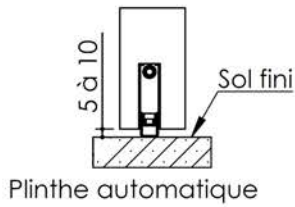

Plan PB-70-1V _ Ind5 : Huisserie bois -

Pose en reprise de doublage intérieur (ITI)

Gamme Porte EI30 Acoustique

Huisserie isophonique

Variable
(cf. PB-410)

KEYOR

PB-70-1V 01/07/2019

Plan non contractuel, Keyor se réserve le droit de modifier ce plan pour des raisons industrielles