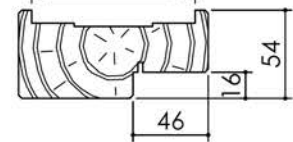

Plan PB-70-1V _ Ind5 : Huisserie bois -

Pose en reprise de doublage intérieur (ITI)

Gamme Porte EI30 Acoustique

Huisserie isophonique

Variable
(cf. PB-410)

KEYOR

PB-70-1V 01/07/2019

Plan non contractuel, Keyor se réserve le droit de modifier ce plan pour des raisons industrielles