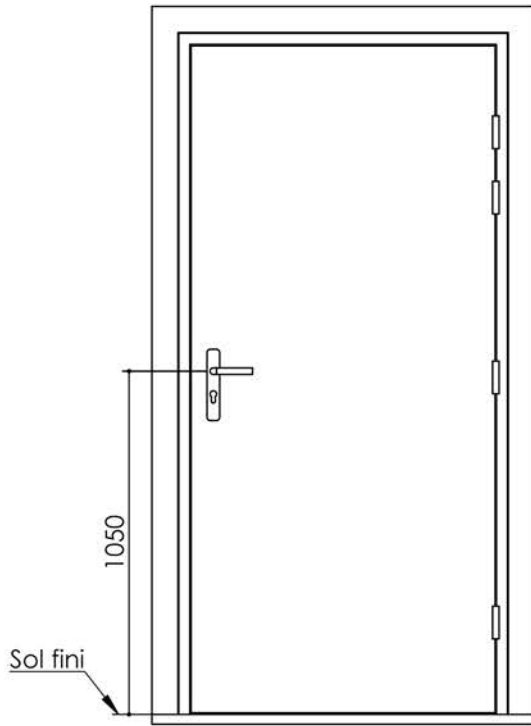

Plan PB-70-1V _ Ind5 : Huisserie bois -

Pose en reprise de doublage intérieur (ITI)

Gamme Porte EI30 Acoustique

Huisserie isophonique

Variable
(cf. PB-410)

KEYOR

PB-70-1V 01/07/2019

Plan non contractuel, Keyor se réserve le droit de modifier ce plan pour des raisons industrielles