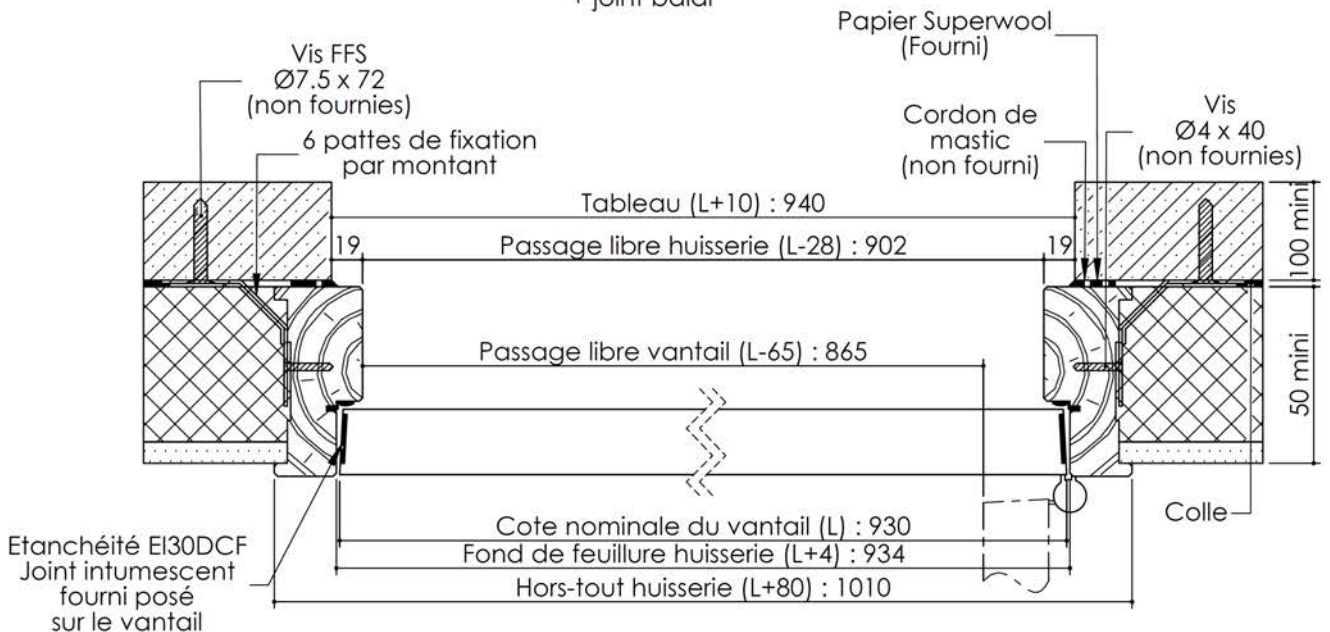

Plan PB-70-1V _ Ind5 : Huisserie bois -

Pose en reprise de doublage intérieur (ITI)

Gamme Porte EI30 Acoustique

Huisserie isophonique

Variable
(cf. PB-410)

KEYOR

PB-70-1V 01/07/2019

Plan non contractuel, Keyor se réserve le droit de modifier ce plan pour des raisons industrielles