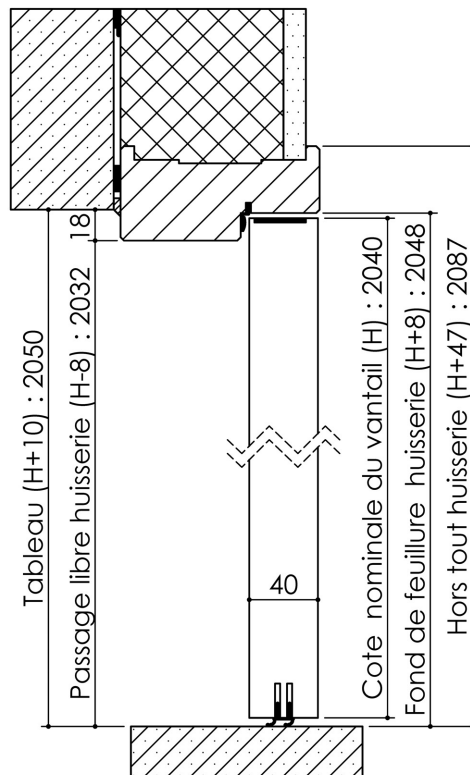

Plan PB-70-1V _ Ind4 : Huisserie bois - Pose en reprise de doublage intérieur (ITI)

Gamme Porte EI30 Acoustique

Huisserie isophonique

Cahier technique