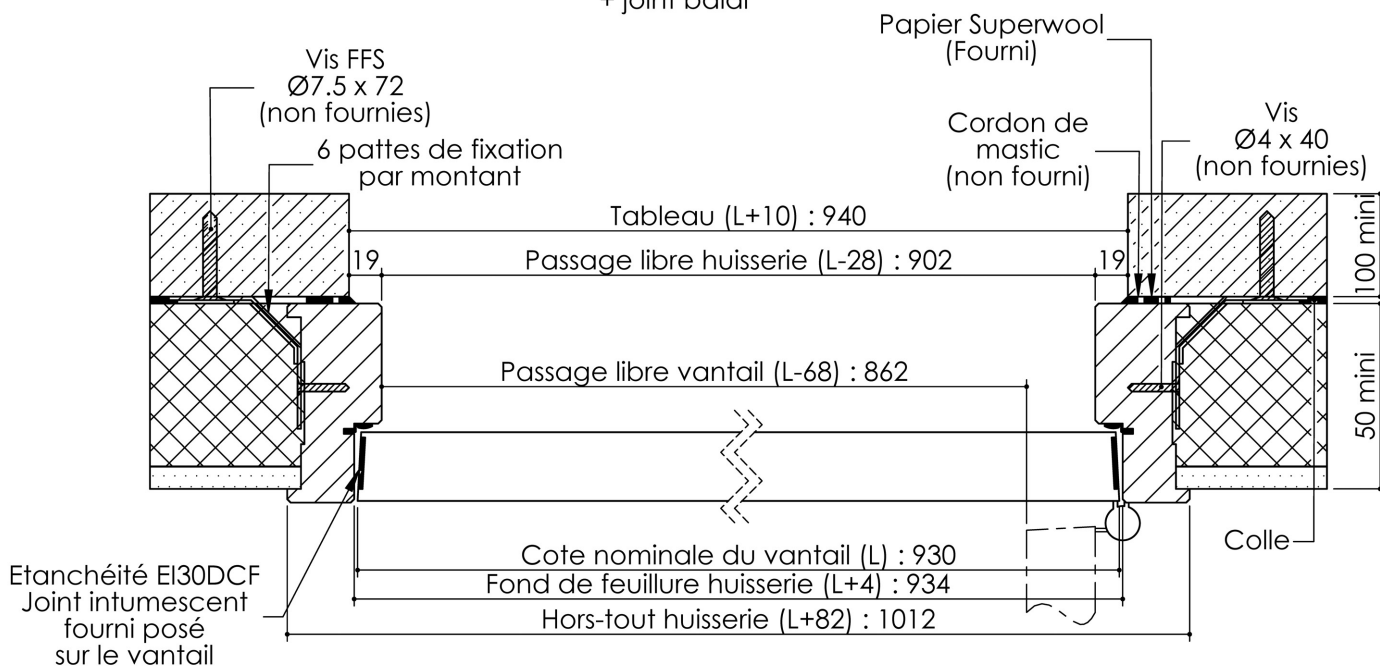

Plan PB-70-1V _ Ind4 : Huisserie bois - Pose en reprise de doublage intérieur (ITI)

Gamme Porte EI30 Acoustique

Huisserie isophonique

Cahier technique