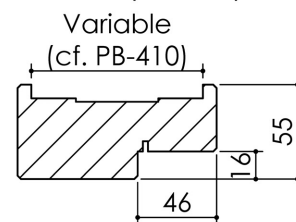

Plan PB-70-1V _ Ind4 : Huisserie bois - Pose en reprise de doublage intérieur (ITI)

Gamme Porte EI30 Acoustique

Huisserie isophonique

Cahier technique