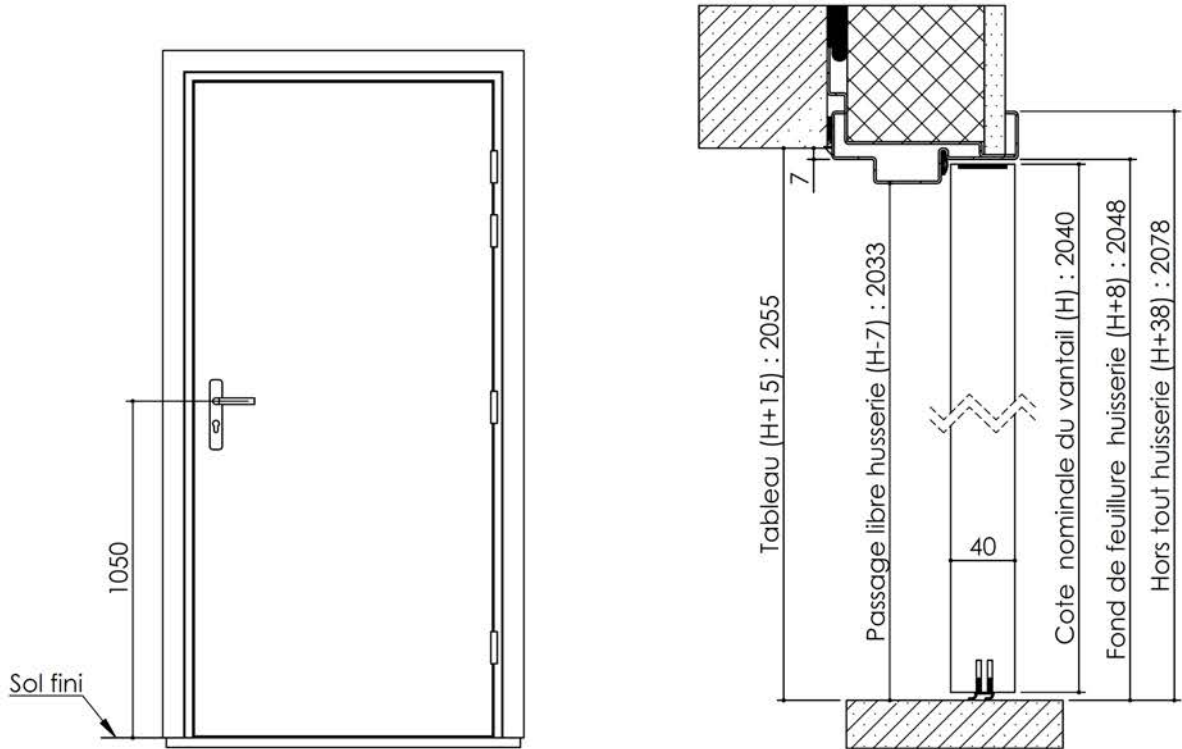

# Plan PB-69-1V \_ Ind4 : Huisserie métal - Pose en reprise de doublage intérieur (ITI)

Gamme Porte EI30 Acoustique

Huisserie isophonique

**KEYOR**

PB-69-1V 01/07/2019

Plan non contractuel, Keyor se réserve le droit de modifier ce plan pour des raisons industrielles