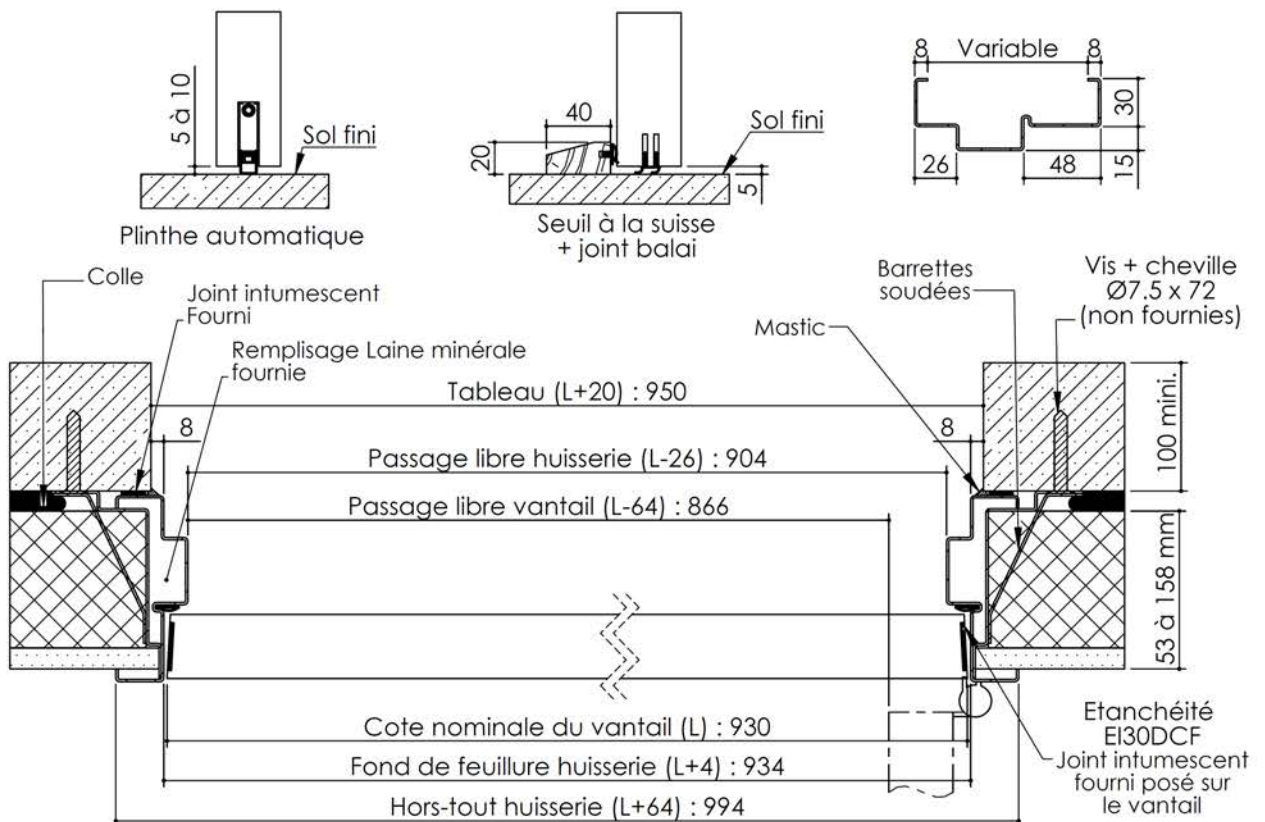

# Plan PB-69-1V \_ Ind4 : Huisserie métal - Pose en reprise de doublage intérieur (ITI)

Gamme Porte EI30 Acoustique

Huisserie isophonique

**KEYOR**

PB-69-1V 01/07/2019

Plan non contractuel, Keyor se réserve le droit de modifier ce plan pour des raisons industrielles