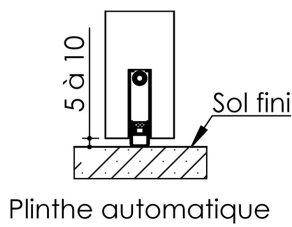

Plan PB-68-1V _ Ind3 : Huisserie bois - Pose sur cloison plaques de plâtre

Gamme Porte EI30 Acoustique

Variante d'étanchéité

Variantes bas de porte

Huisserie isophonique

Plan PB-68-2V _ Ind3 : Huisserie bois - Pose sur cloison plaques de plâtre