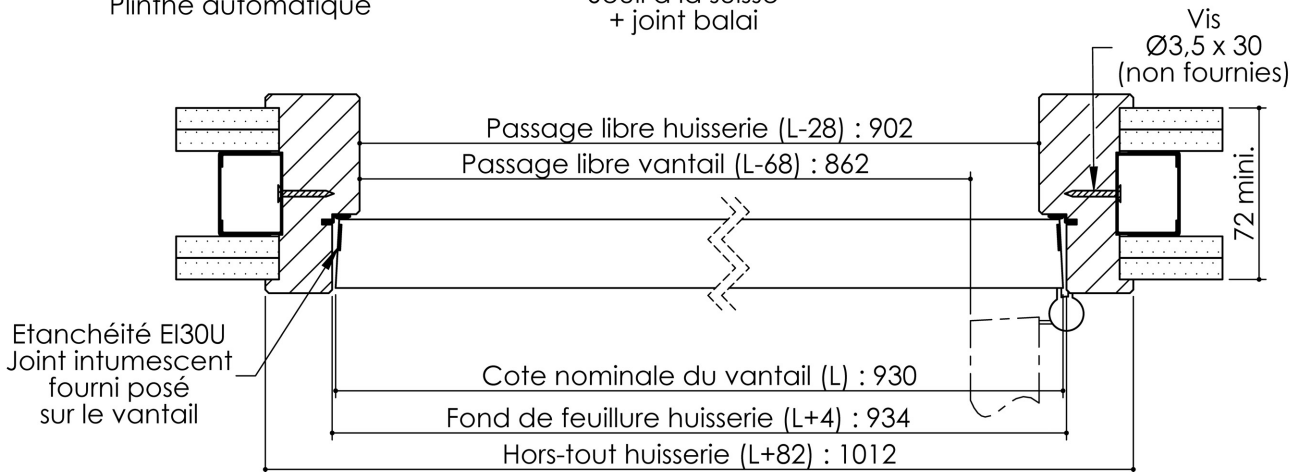

Plan PB-68-1V _ Ind3 : Huisserie bois - Pose sur cloison plaques de plâtre

Gamme Porte EI30 Acoustique

Variante d'étanchéité

Variantes bas de porte

Huisserie isophonique

Plan PB-68-2V _ Ind3 : Huisserie bois - Pose sur cloison plaques de plâtre

Gamme Porte EI30 Acoustique

Variante d'étanchéité

Variantes bas de porte

Huisserie isophonique