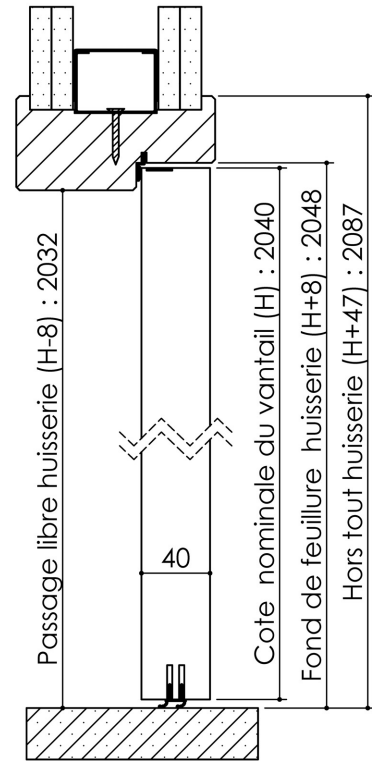

Plan PB-68-1V _ Ind3 : Huisserie bois - Pose sur cloison plaques de plâtre

Gamme Porte EI30 Acoustique

Variante d'étanchéité

Variantes bas de porte

Huisserie isophonique

Plan PB-68-2V _ Ind3 : Huisserie bois - Pose sur cloison plaques de plâtre

Gamme Porte EI30 Acoustique

Variante d'étanchéité

Variantes bas de porte

Huisserie isophonique