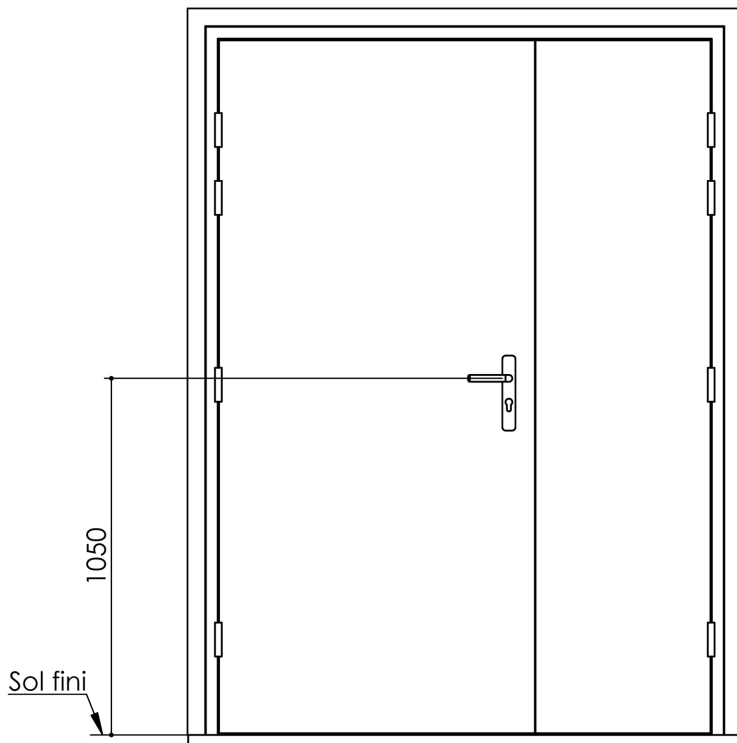

Plan PB-68-1V _ Ind3 : Huisserie bois - Pose sur cloison plaques de plâtre

Gamme Porte EI30 Acoustique

Variante d'étanchéité

Variantes bas de porte

Huisserie isophonique

Plan PB-68-2V _ Ind3 : Huisserie bois - Pose sur cloison plaques de plâtre

Gamme Porte EI30 Acoustique

Variante d'étanchéité

Variantes bas de porte

Huisserie isophonique