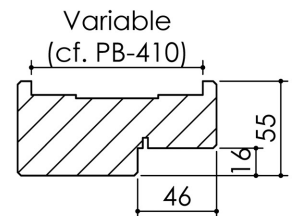

Plan PB-68-1V _ Ind3 : Huisserie bois - Pose sur cloison plaques de plâtre

Gamme Porte EI30 Acoustique

Variante d'étanchéité

Variantes bas de porte

Huisserie isophonique

Plan PB-68-2V _ Ind3 : Huisserie bois - Pose sur cloison plaques de plâtre