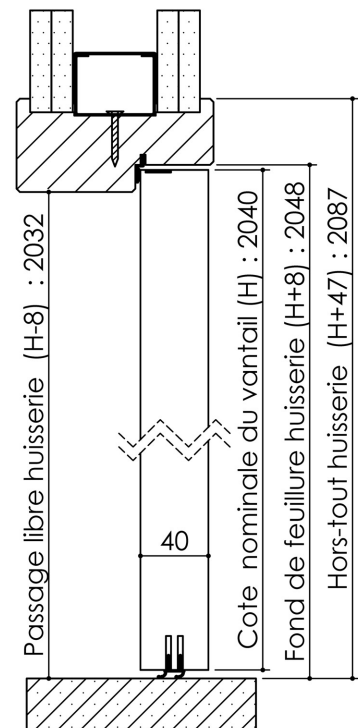

Plan PB-68-1V _ Ind3 : Huisserie bois - Pose sur cloison plaques de plâtre

Gamme Porte EI30 Acoustique

Variante d'étanchéité

Variantes bas de porte

Huisserie isophonique

Plan PB-68-2V _ Ind3 : Huisserie bois - Pose sur cloison plaques de plâtre

Gamme Porte EI30 Acoustique

Variante d'étanchéité

Variantes bas de porte

Huisserie isophonique