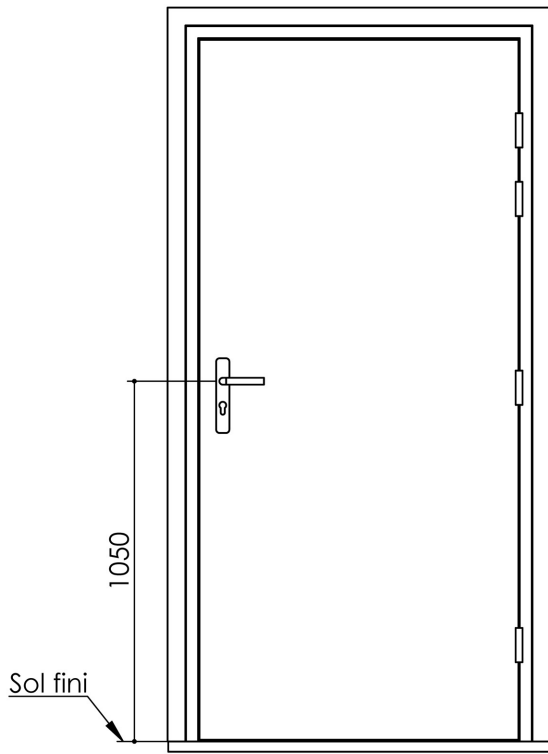

Plan PB-68-1V _ Ind3 : Huisserie bois - Pose sur cloison plaques de plâtre

Gamme Porte EI30 Acoustique

Variante d'étanchéité

Variantes bas de porte

Huisserie isophonique

Plan PB-68-2V _ Ind3 : Huisserie bois - Pose sur cloison plaques de plâtre

Gamme Porte EI30 Acoustique

Variante d'étanchéité

Variantes bas de porte

Huisserie isophonique