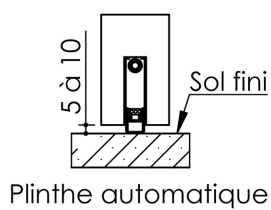

Variantes bas de porte