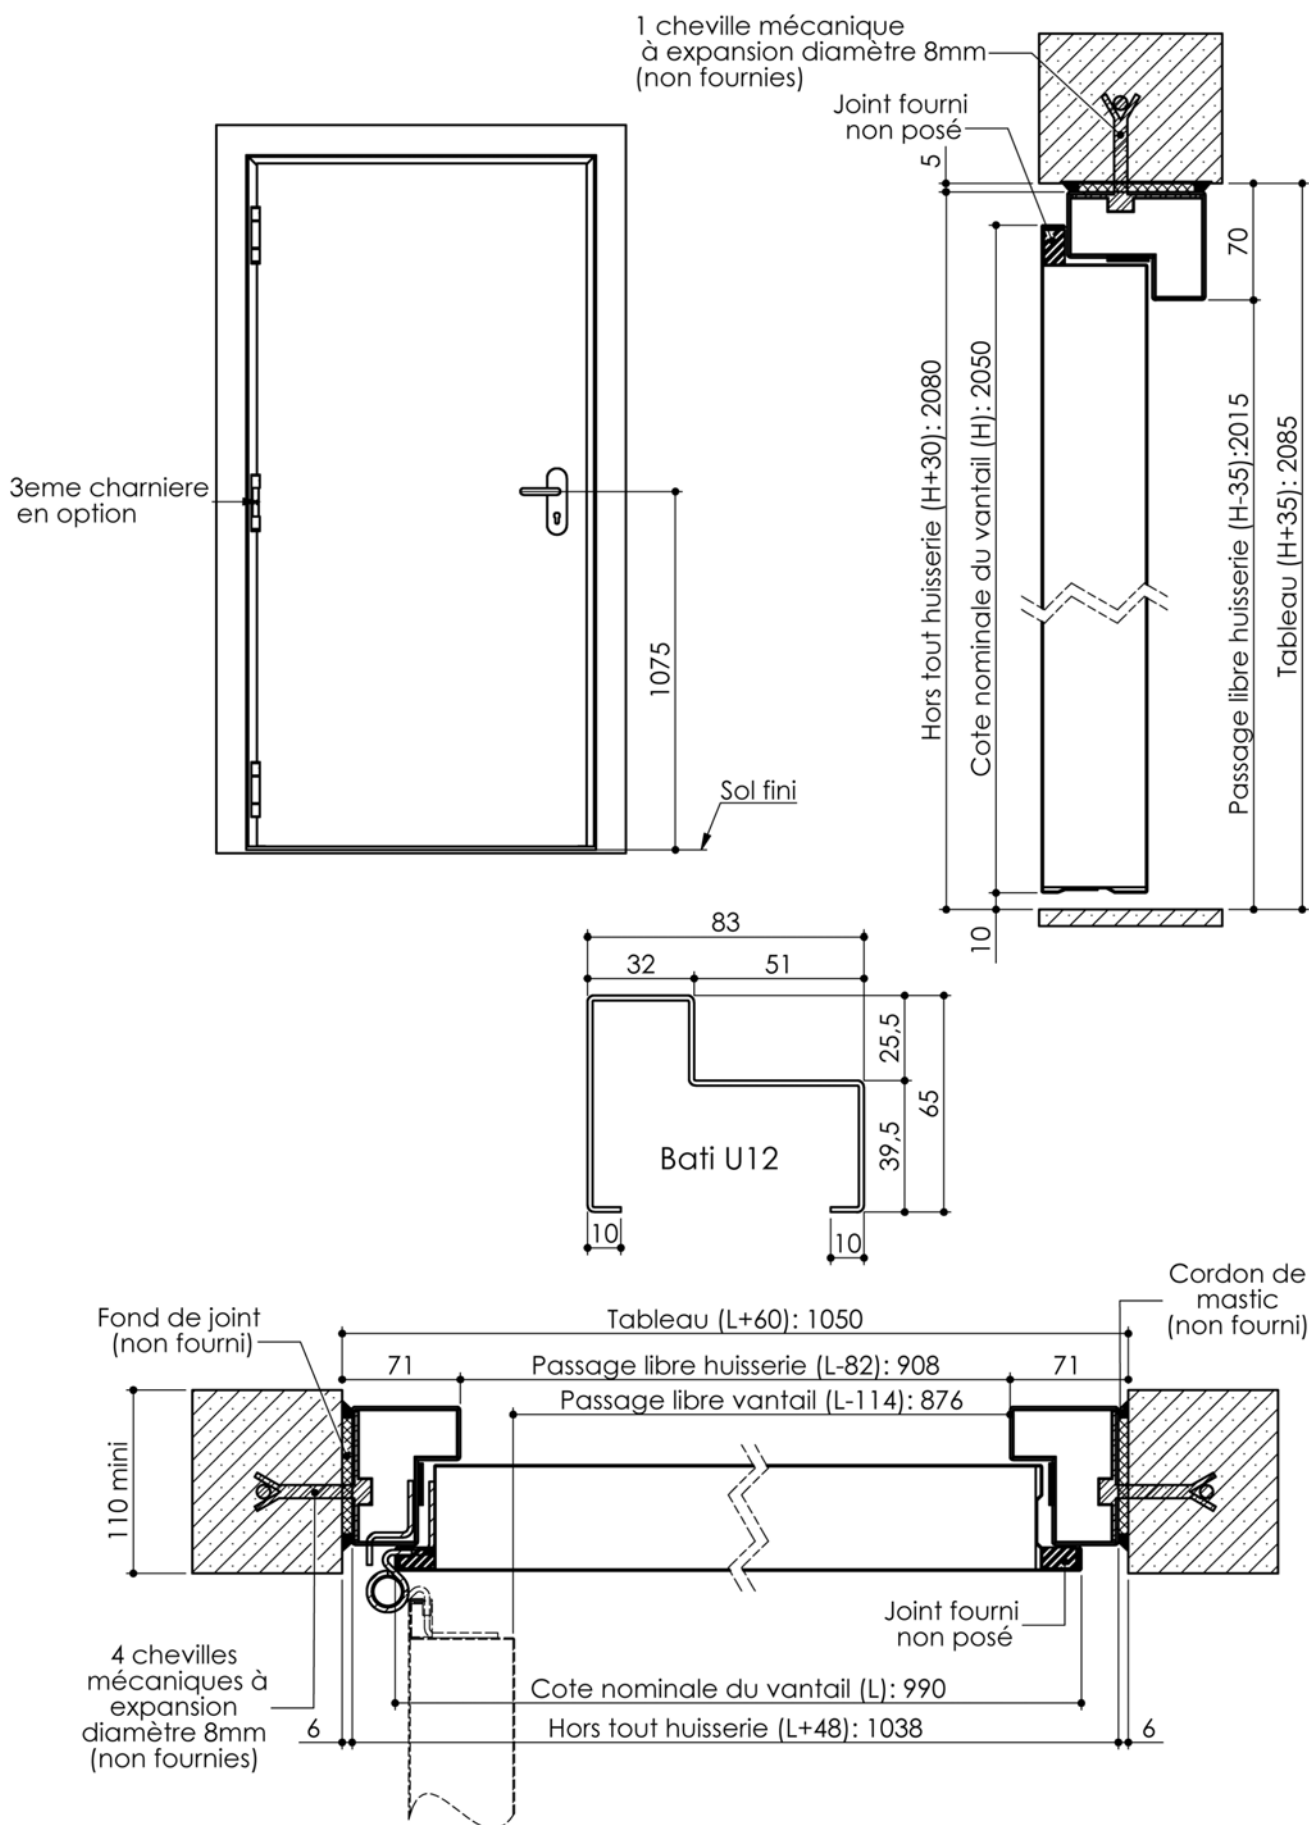

Plan PM-84_Ind4 : Bâti U12 - Pose vissée

Gamme Fusion EI90

PM-84 01/07/2019

Plan PM-84_Ind5 : Bâti U6 - Pose vissée

Gamme Fusion EI90

KEYOR

PM-84 14/09/2020

Plan non contractuel, Keyor se réserve le droit de modifier ce plan pour des raisons industrielles