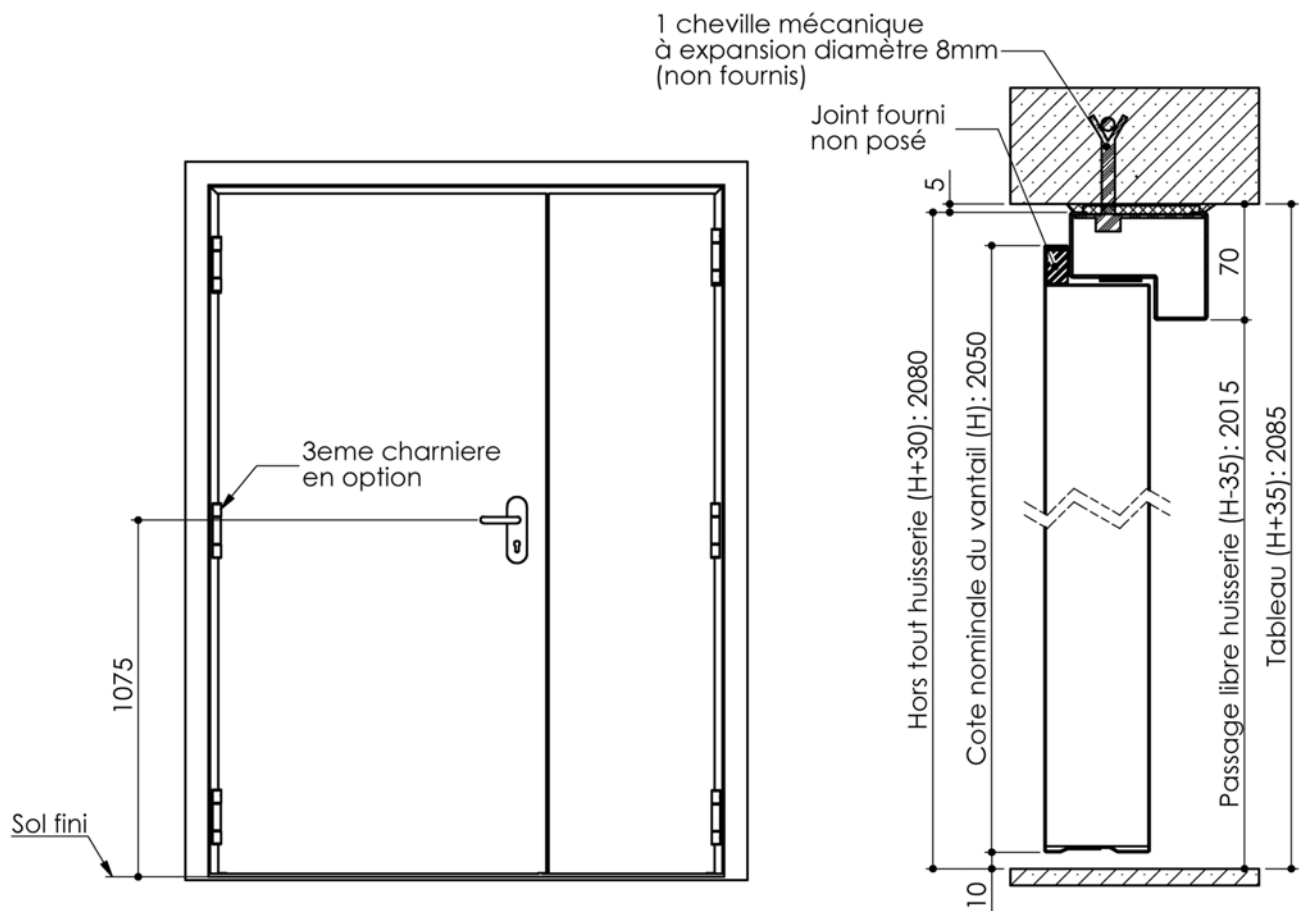

Plan PM-84_Ind4 : Bâti U12 - Pose vissée

Gamme Fusion EI90

PM-84 01/07/2019

Plan PM-84_Ind5 : Bâti U6 - Pose vissée

Gamme Fusion EI90

KEYOR

PM-84 14/09/2020

Plan non contractuel, Keyor se réserve le droit de modifier ce plan pour des raisons industrielles