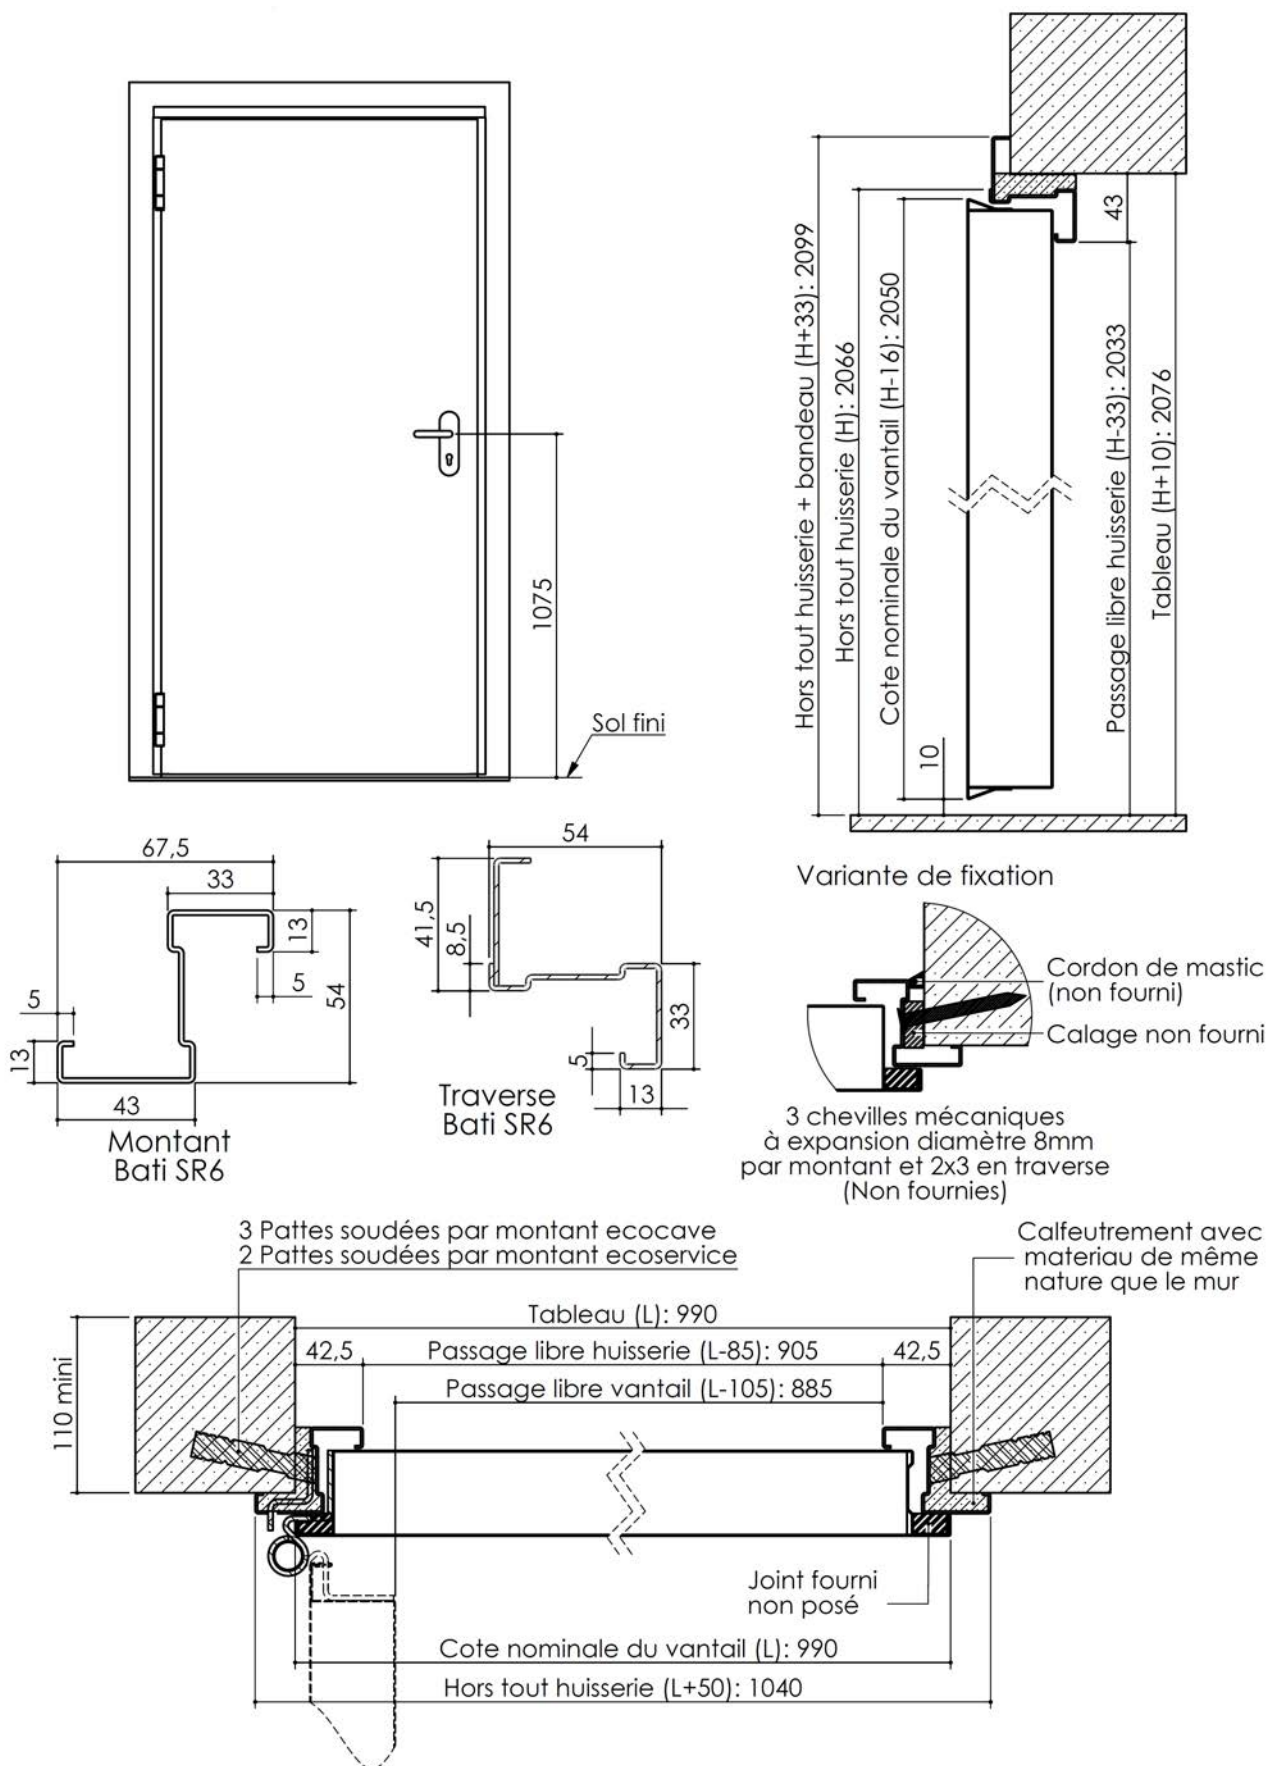

Plan PM-72 - Ind4 : Bâti SR6 - Pose scellée ou vissée

Gamme Fusion eco Cave, eco Service

KEYOR

PM-72 01/07/2019

Plan non contractuel, Keyor se réserve le droit de modifier ce plan pour des raisons industrielles