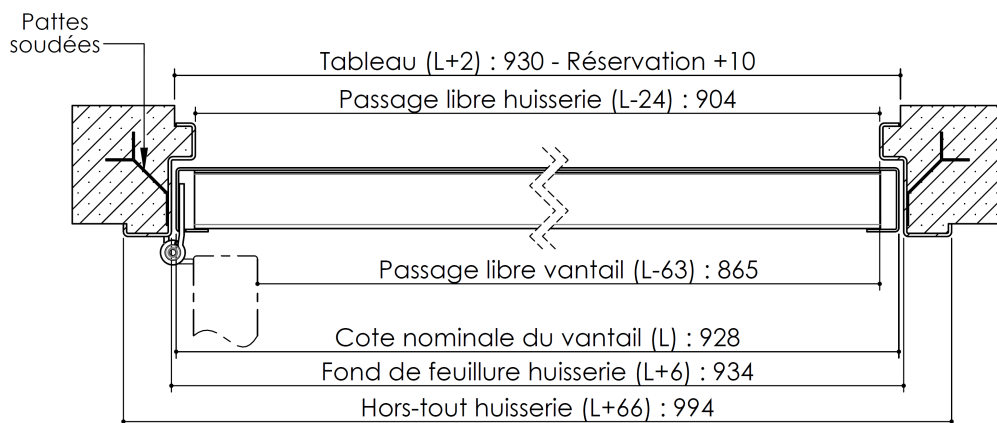

# Plan PM-70 \_ Ind3 : Bâti métal - Pose scellée

Gamme Tradimétal

Bati standard

**KEYOR**

PM-70 01/07/2019

Plan non contractuel, Keyor se réserve le droit de modifier ce plan pour des raisons industrielles

# Plan PM-70 \_ Ind3 : Bâti métal - Pose scellée

Gamme Tradimétal

PM-70 01/07/2019