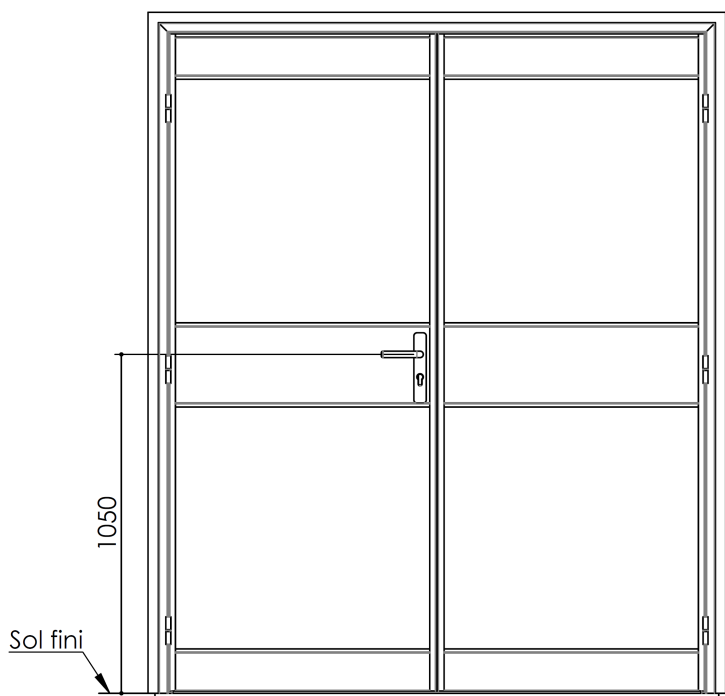

# Plan PM-70 \_ Ind3 : Bâti métal - Pose scellée

Gamme Tradimétal

Bati standard

**KEYOR**

PM-70 01/07/2019

Plan non contractuel, Keyor se réserve le droit de modifier ce plan pour des raisons industrielles

# Plan PM-70 \_ Ind3 : Bâti métal - Pose scellée

Gamme Tradimétal

PM-70 01/07/2019