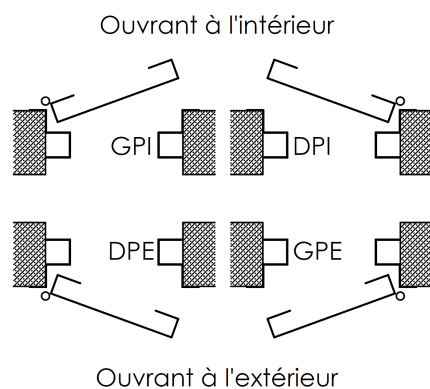

# Plan PM-70 \_ Ind3 : Bâti métal - Pose scellée

Gamme Tradimétal

Bati standard

**KEYOR**

PM-70 01/07/2019

Plan non contractuel, Keyor se réserve le droit de modifier ce plan pour des raisons industrielles

# Plan PM-70 \_ Ind3 : Bâti métal - Pose scellée

Gamme Tradimétal

PM-70 01/07/2019