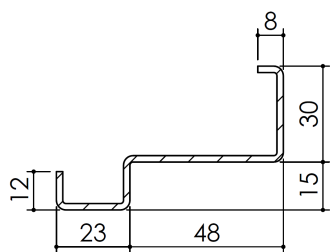

# Plan PM-70 \_ Ind3 : Bâti métal - Pose scellée

Gamme Tradimétal

Bati standard

**KEYOR**

PM-70 01/07/2019

Plan non contractuel, Keyor se réserve le droit de modifier ce plan pour des raisons industrielles

# Plan PM-70 \_ Ind3 : Bâti métal - Pose scellée

Gamme Tradimétal

PM-70 01/07/2019