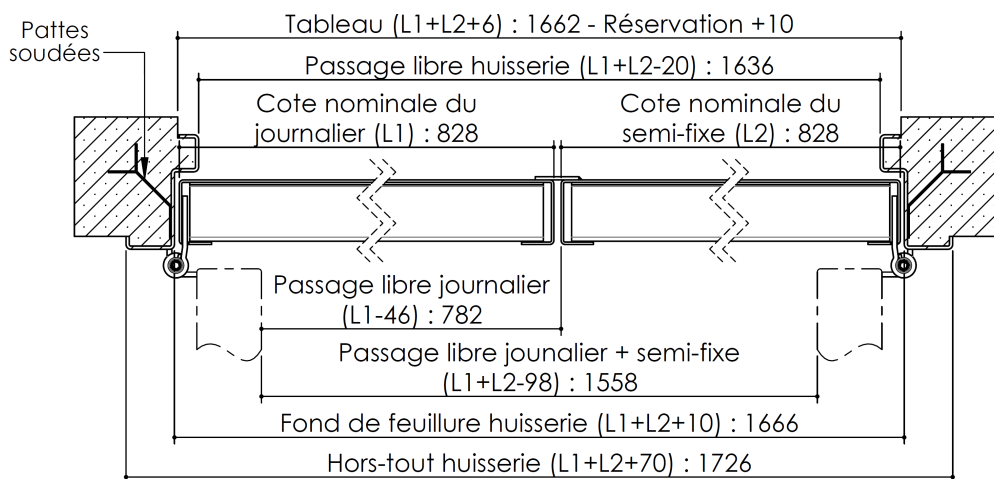

# Plan PM-70 \_ Ind3 : Bâti métal - Pose scellée

Gamme Tradimétal

Bati standard

**KEYOR**

PM-70 01/07/2019

Plan non contractuel, Keyor se réserve le droit de modifier ce plan pour des raisons industrielles

# Plan PM-70 \_ Ind3 : Bâti métal - Pose scellée

Gamme Tradimétal

PM-70 01/07/2019