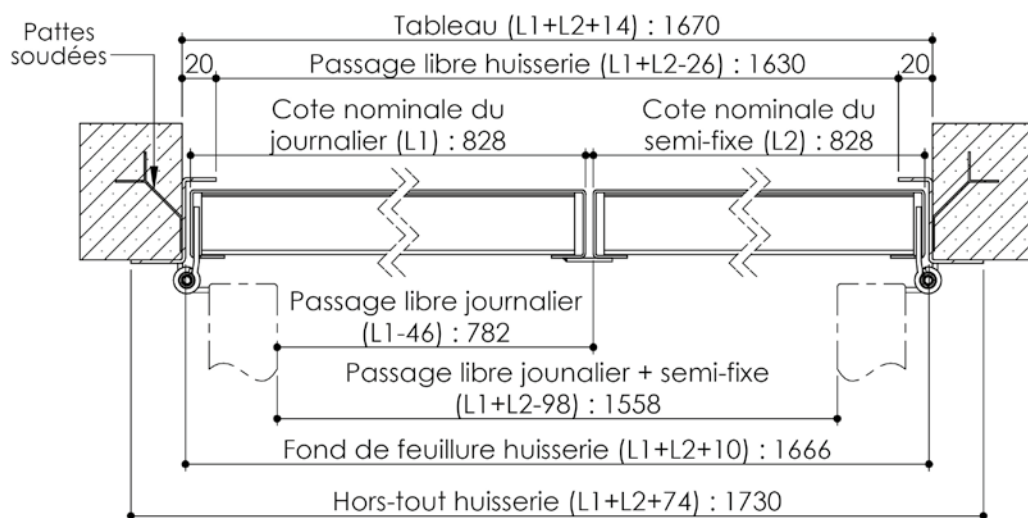

### Variante fixation

Huisserie Z

# Plan PM-69 \_ Ind2 : Huisserie métal Z - Pose scellée ou vissée

Gamme Tradimétal

Cahier technique