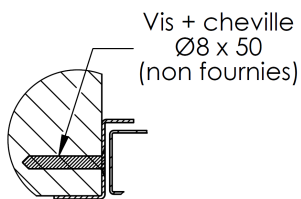

Plan PM-69 _ Ind4 : Huisserie métal Z -

Pose scellée ou vissée

Gamme Tradimétal

Variante fixation

Dans le cas d'une pose vissée, ajouter 5mm en hauteur et 10mm en largeur sur les réservations tableau pour permettre un jeu de pose

Huisserie Z

Ouvrant à l'intérieur

Ouvrant à l'extérieur

Plan PM-69 _ Ind4 : Huisserie métal Z -

Pose scellée ou vissée

Gamme Tradimétal

Dans le cas d'une pose vissée, ajouter 5mm en hauteur et 10mm en largeur sur les réservations tableau pour permettre un jeu de pose