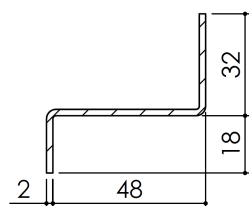

Plan PM-69 _ Ind4 : Huisserie métal Z -

Pose scellée ou vissée

Gamme Tradimétal

Variante fixation

Dans le cas d'une pose vissée, ajouter 5mm en hauteur et 10mm en largeur sur les réservations tableau pour permettre un jeu de pose

Huisserie Z

Ouvrant à l'intérieur

Ouvrant à l'extérieur

Plan PM-69 _ Ind4 : Huisserie métal Z -

Pose scellée ou vissée

Gamme Tradimétal

Dans le cas d'une pose vissée, ajouter 5mm en hauteur et 10mm en largeur sur les réservations tableau pour permettre un jeu de pose