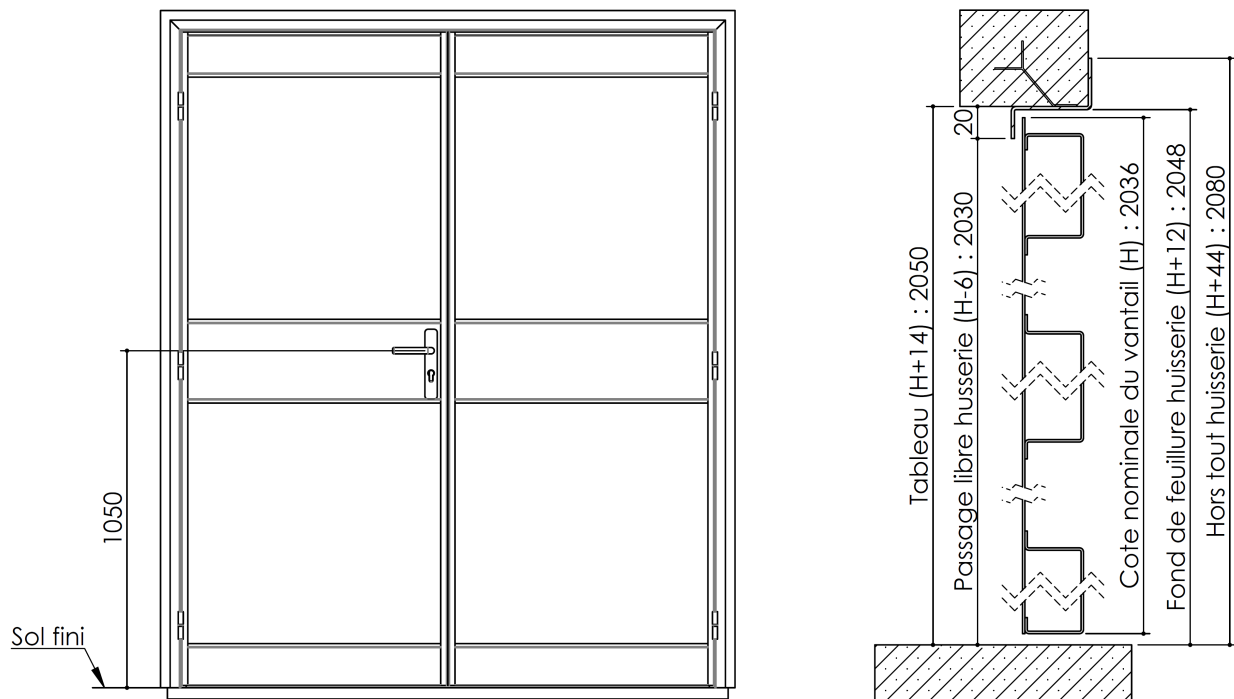

Plan PM-69 _ Ind4 : Huisserie métal Z -

Pose scellée ou vissée

Gamme Tradimétal

Variante fixation

Dans le cas d'une pose vissée, ajouter 5mm en hauteur et 10mm en largeur sur les réservations tableau pour permettre un jeu de pose

Huisserie Z

Ouvrant à l'intérieur

Ouvrant à l'extérieur

Plan PM-69 _ Ind4 : Huisserie métal Z -

Pose scellée ou vissée

Gamme Tradimétal

Dans le cas d'une pose vissée, ajouter 5mm en hauteur et 10mm en largeur sur les réservations tableau pour permettre un jeu de pose