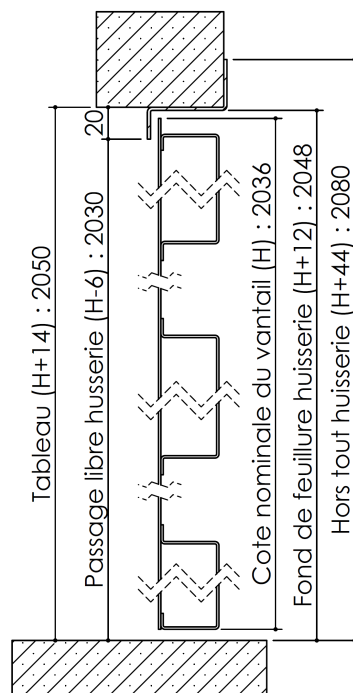

Plan PM-69 _ Ind4 : Huisserie métal Z -

Pose scellée ou vissée

Gamme Tradimétal

Variante fixation

Dans le cas d'une pose vissée, ajouter 5mm en hauteur et 10mm en largeur sur les réservations tableau pour permettre un jeu de pose

Huisserie Z

Ouvrant à l'intérieur

Ouvrant à l'extérieur

Plan PM-69 _ Ind4 : Huisserie métal Z -

Pose scellée ou vissée

Gamme Tradimétal

Dans le cas d'une pose vissée, ajouter 5mm en hauteur et 10mm en largeur sur les réservations tableau pour permettre un jeu de pose