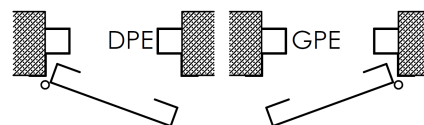

Plan PM-69 _ Ind4 : Huisserie métal Z -

Pose scellée ou vissée

Gamme Tradimétal

Variante fixation

Dans le cas d'une pose vissée, ajouter 5mm en hauteur et 10mm en largeur sur les réservations tableau pour permettre un jeu de pose

Huisserie Z

Ouvrant à l'intérieur

Ouvrant à l'extérieur

Plan PM-69 _ Ind4 : Huisserie métal Z -

Pose scellée ou vissée

Gamme Tradimétal

Dans le cas d'une pose vissée, ajouter 5mm en hauteur et 10mm en largeur sur les réservations tableau pour permettre un jeu de pose