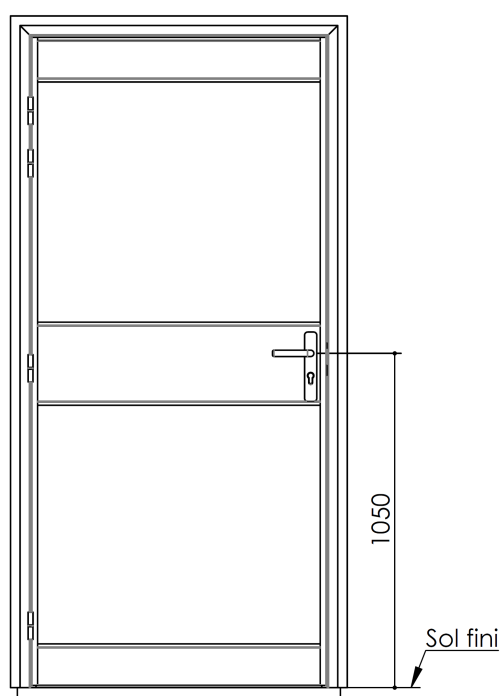

Plan PM-69 _ Ind4 : Huisserie métal Z -

Pose scellée ou vissée

Gamme Tradimétal

Variante fixation

Dans le cas d'une pose vissée, ajouter 5mm en hauteur et 10mm en largeur sur les réservations tableau pour permettre un jeu de pose

Huisserie Z

Ouvrant à l'intérieur

Ouvrant à l'extérieur

Plan PM-69 _ Ind4 : Huisserie métal Z -

Pose scellée ou vissée

Gamme Tradimétal

Dans le cas d'une pose vissée, ajouter 5mm en hauteur et 10mm en largeur sur les réservations tableau pour permettre un jeu de pose