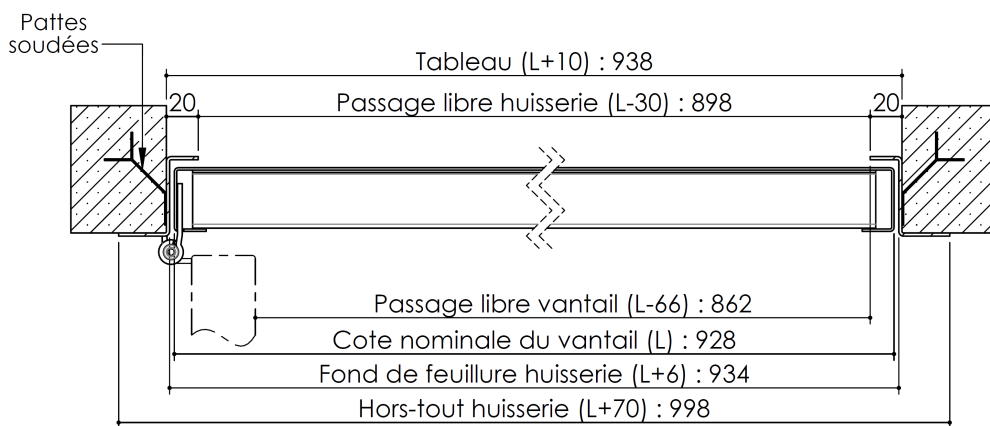

Plan PM-69 _ Ind4 : Huisserie métal Z -

Pose scellée ou vissée

Gamme Tradimétal

Variante fixation

Dans le cas d'une pose vissée, ajouter 5mm en hauteur et 10mm en largeur sur les réservations tableau pour permettre un jeu de pose

Huisserie Z

Ouvrant à l'intérieur

Ouvrant à l'extérieur

Plan PM-69 _ Ind4 : Huisserie métal Z -

Pose scellée ou vissée

Gamme Tradimétal

Dans le cas d'une pose vissée, ajouter 5mm en hauteur et 10mm en largeur sur les réservations tableau pour permettre un jeu de pose