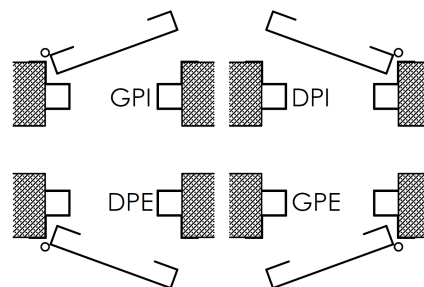

Plan PM-69 _ Ind4 : Huisserie métal Z -

Pose scellée ou vissée

Gamme Tradimétal

Variante fixation

Dans le cas d'une pose vissée, ajouter 5mm en hauteur et 10mm en largeur sur les réservations tableau pour permettre un jeu de pose

Huisserie Z

Ouvrant à l'intérieur

Ouvrant à l'extérieur

Plan PM-69 _ Ind4 : Huisserie métal Z -

Pose scellée ou vissée

Gamme Tradimétal

Dans le cas d'une pose vissée, ajouter 5mm en hauteur et 10mm en largeur sur les réservations tableau pour permettre un jeu de pose