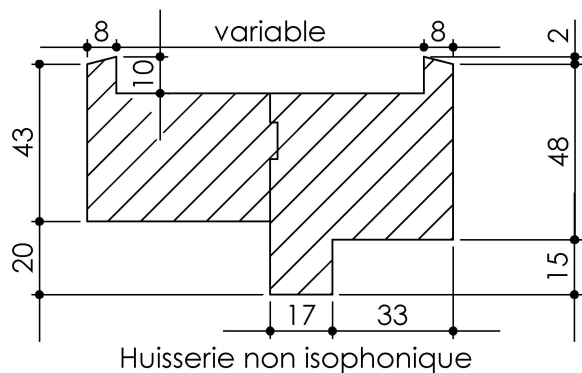

Plan PM-55 _ Ind3 : Huisserie bois - Pose scellée

Gamme Pavillon service

Détails bas de portes

Option Seuil alu PMR (Version extérieure)

Seuil U inversé