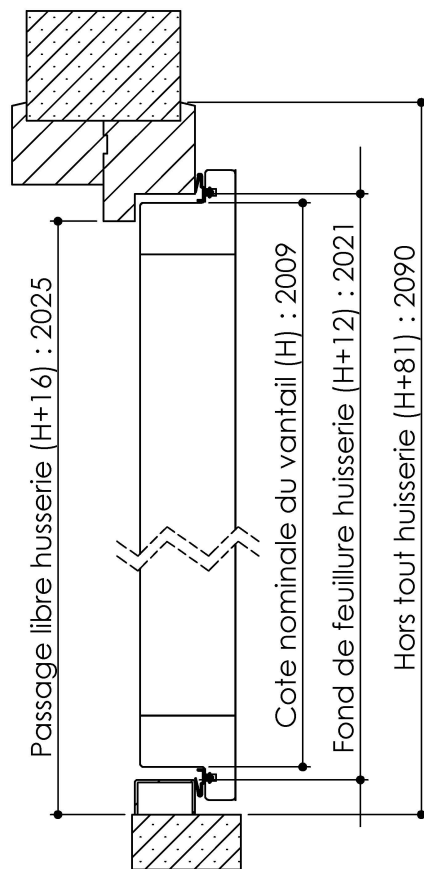

Plan PM-55 _ Ind3 : Huisserie bois - Pose scellée

Gamme Pavillon service

Détails bas de portes

Option Seuil alu PMR (Version extérieure)

Seuil U inversé