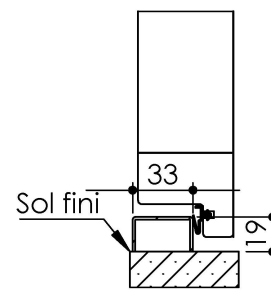

Plan PM-55 _ Ind3 : Huisserie bois - Pose scellée

Gamme Pavillon service

Détails bas de portes

Option Seuil alu PMR (Version extérieure)

Seuil U inversé