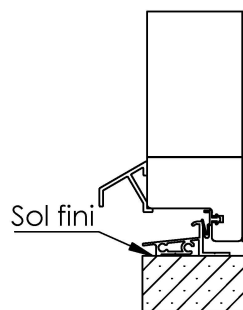

Plan PM-55 _ Ind3 : Huisserie bois - Pose scellée

Gamme Pavillon service

Détails bas de portes

Option Seuil alu PMR (Version extérieure)

Seuil U inversé