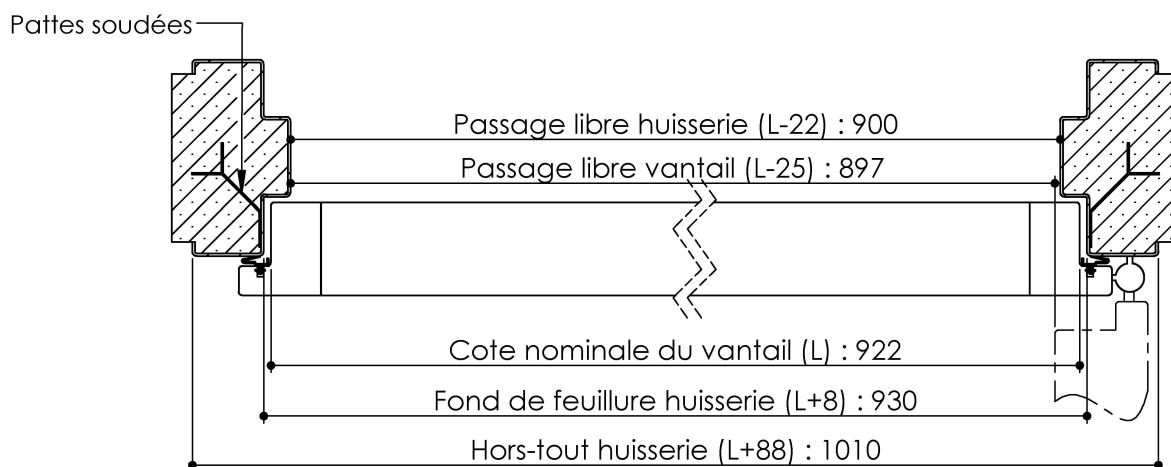

Plan PM-54 _ Ind3 : Huisserie métal - Pose scellée

Gamme Pavillon service

Huisserie non isophonique

Détails bas de portes

Cahier technique