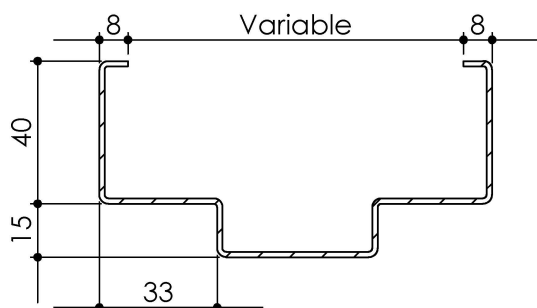

Plan PM-54 _ Ind3 : Huisserie métal - Pose scellée

Gamme Pavillon service

Huisserie non isophonique

Détails bas de portes

Cahier technique