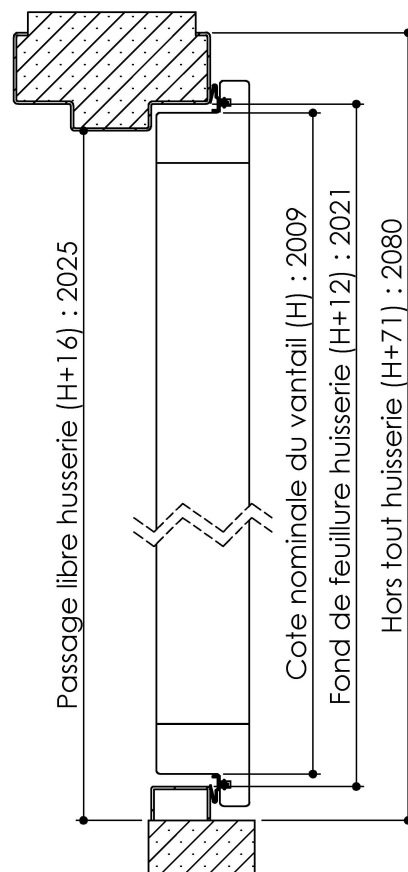

Plan PM-54 _ Ind3 : Huisserie métal - Pose scellée

Gamme Pavillon service

Huisserie non isophonique

Détails bas de portes

Cahier technique