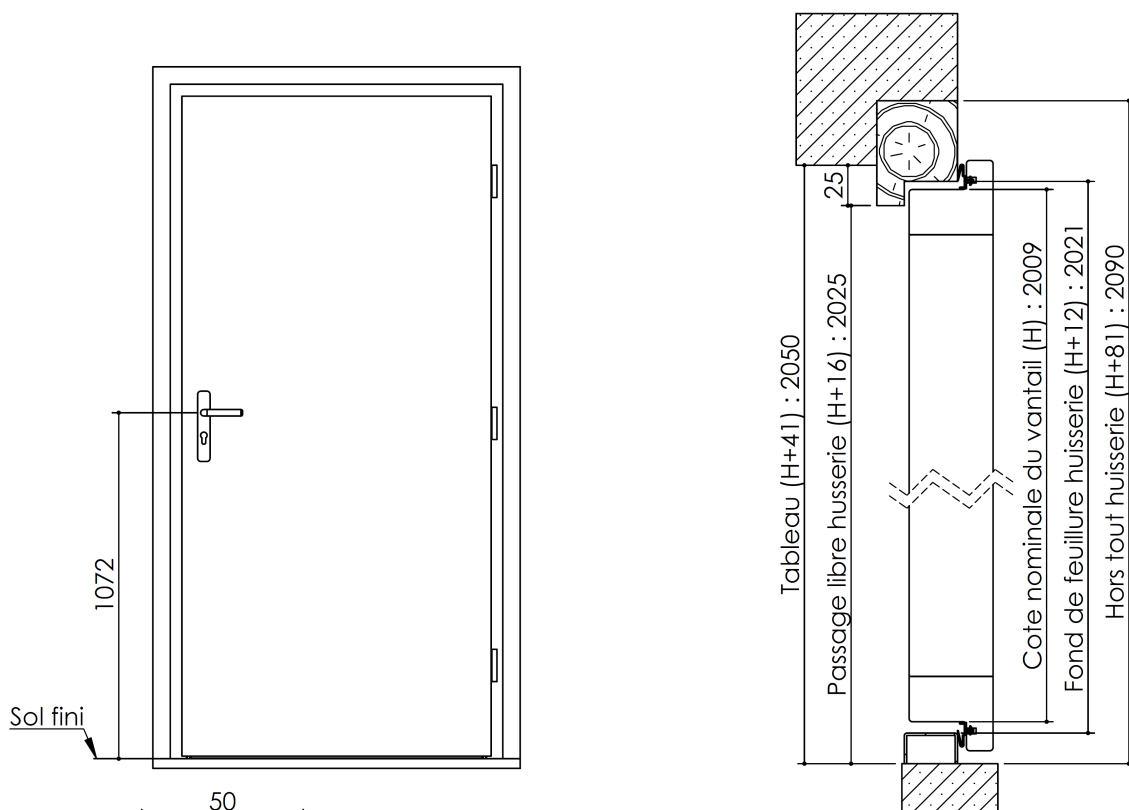

Plan PM-53_Ind4 : Bâti bois - Pose scellée

Gamme P Service

Huisserie non isophonique

Détails bas de portes

PM-53 01/07/2019