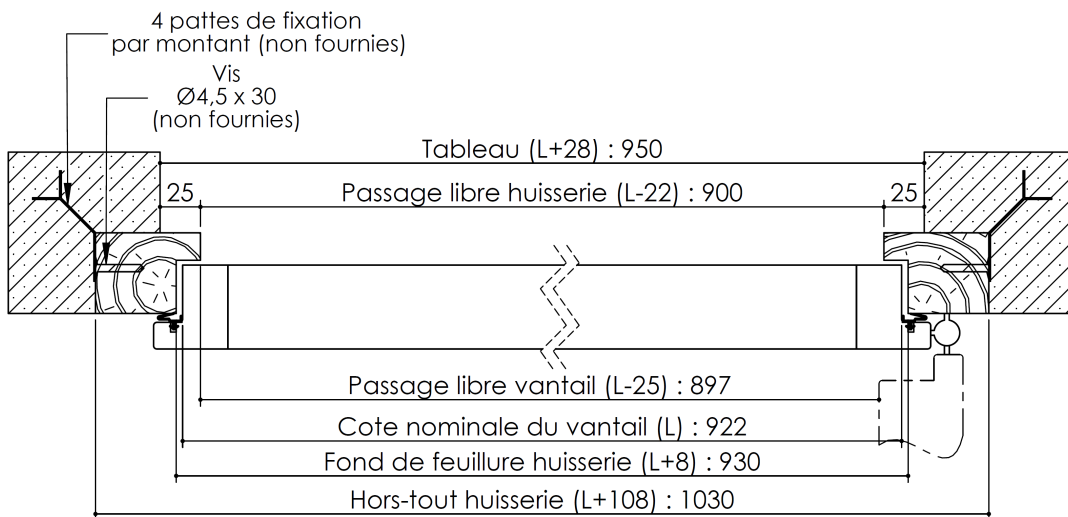

Plan PM-53_Ind4 : Bâti bois - Pose scellée

Gamme P Service

Huisserie non isophonique

Détails bas de portes

PM-53 01/07/2019