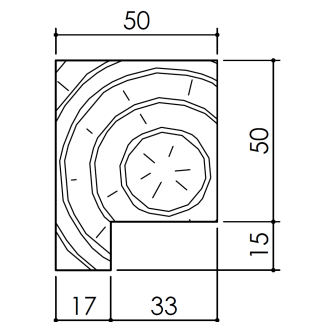

Plan PM-53_Ind4 : Bâti bois - Pose scellée

Gamme P Service

Huisserie non isophonique

Détails bas de portes

PM-53 01/07/2019