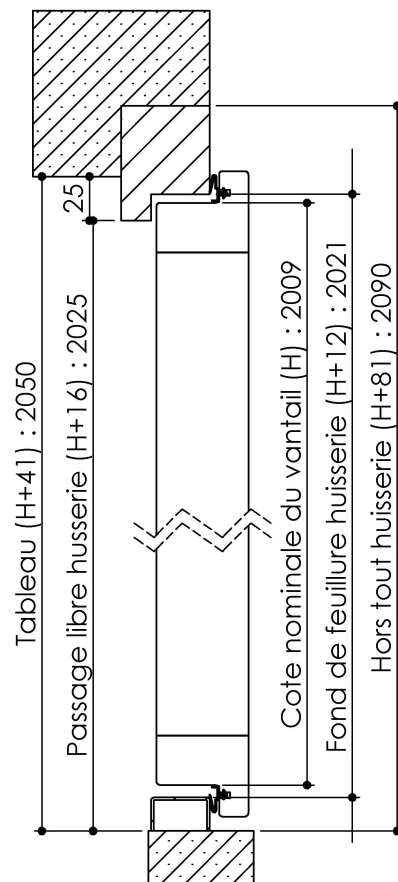

Plan PM-53 _ Ind3 : Bâti bois - Pose scellée

Gamme Pavillon service

Huisserie non isophonique

Détails bas de portes

Option seuil alu PMR (Option extérieure)

Seuil U inversé

Cahier technique