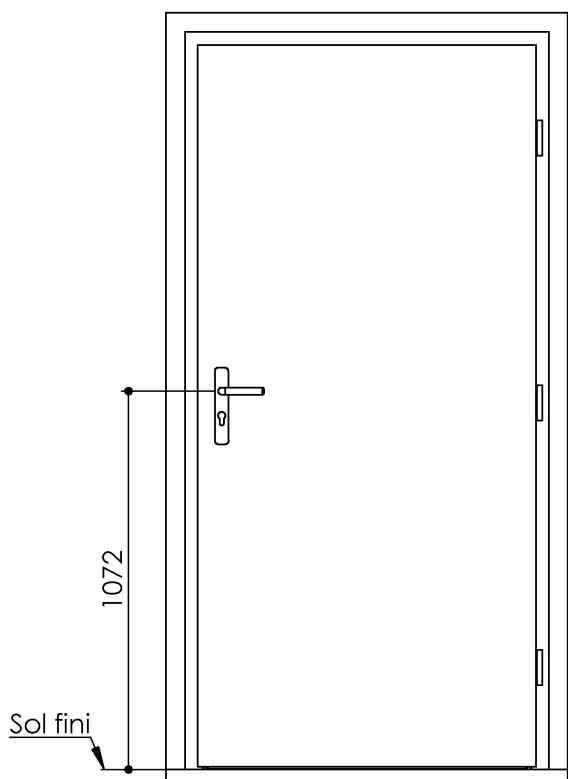

Plan PM-53 _ Ind3 : Bâti bois - Pose scellée

Gamme Pavillon service

Huisserie non isophonique

Détails bas de portes

Option seuil alu PMR (Option extérieure)

Seuil U inversé

Cahier technique