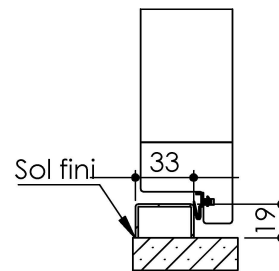

Plan PM-53 _ Ind3 : Bâti bois - Pose scellée

Gamme Pavillon service

Huisserie non isophonique

Détails bas de portes

Option seuil alu PMR (Option extérieure)

Seuil U inversé

Cahier technique