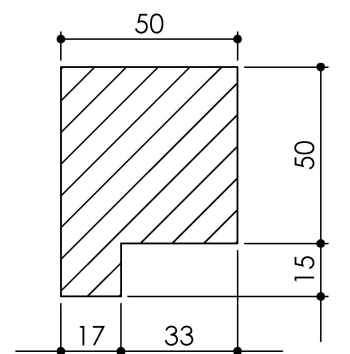

Plan PM-53 _ Ind3 : Bâti bois - Pose scellée

Gamme Pavillon service

Huisserie non isophonique

Détails bas de portes

Option seuil alu PMR (Option extérieure)

Seuil U inversé

Cahier technique