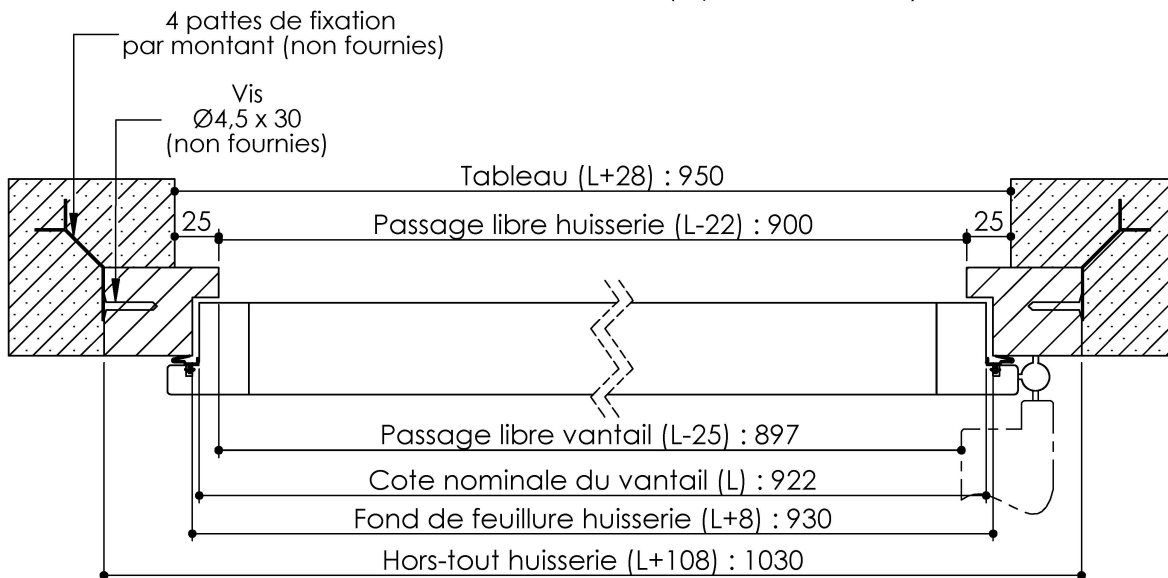

Plan PM-53 _ Ind3 : Bâti bois - Pose scellée

Gamme Pavillon service

Huisserie non isophonique

Détails bas de portes

Option seuil alu PMR (Option extérieure)

Seuil U inversé

Cahier technique