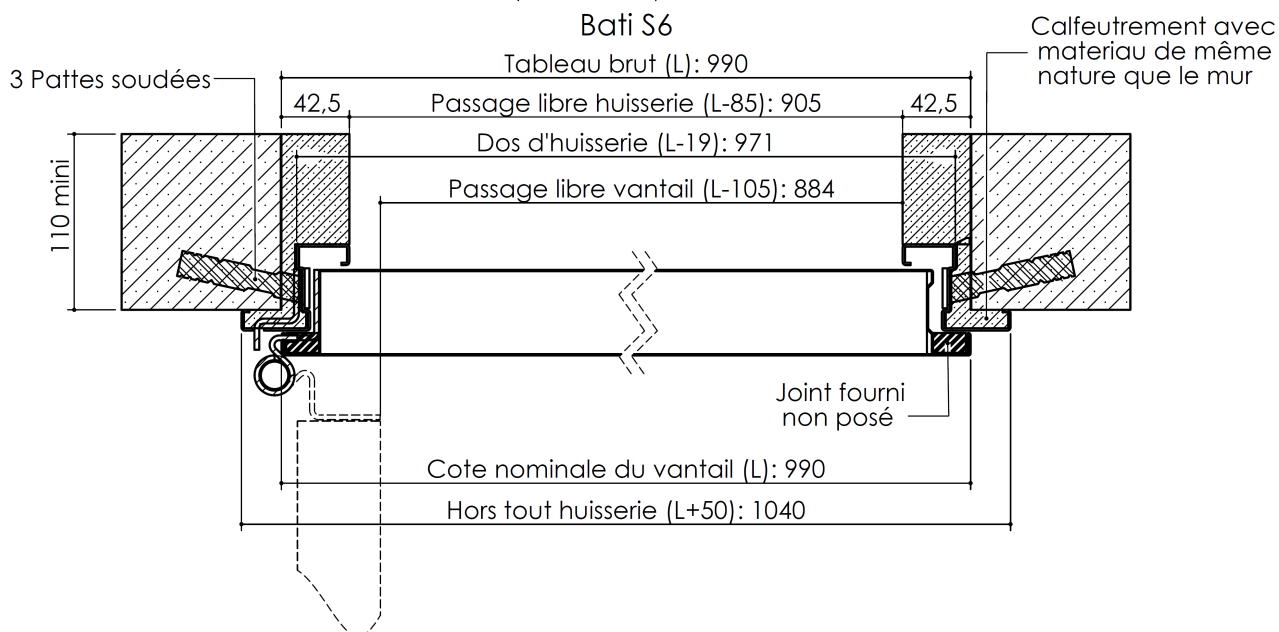

# Plan PM-78 \_ Ind4 : Bâti S6 -

## Pose scellée ou vissée

Gamme Fusion EI60

.....

Bati S6

**KEYOR**

PM-78 01/07/2019