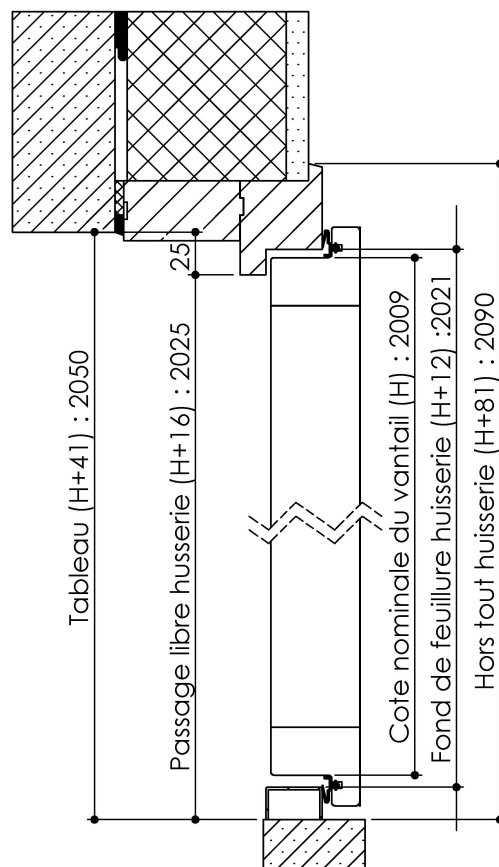

Plan PM-51 _ Ind3 : Huisserie bois - Pose en reprise de doublage intérieur (ITI)

Gamme Pavillon service

Détails bas de portes

Cahier technique