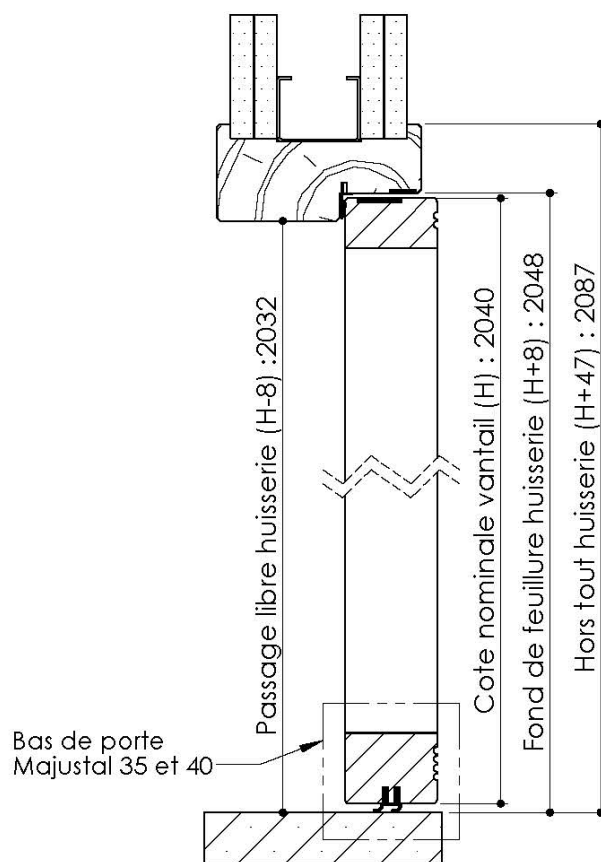

Plan PM-42 - Ind3 : Huisserie bois - Pose sur cloison Placostil SAA et SAD

Gamme majustal

vis Ø4,5 x 30
(non fournies)

Cloison présentant une
résistance au feu minimale Ei60

KEYOR

PM-42 01/07/2019

Plan non contractuel, Keyor se réserve le droit de modifier ce plan pour des raisons industrielles