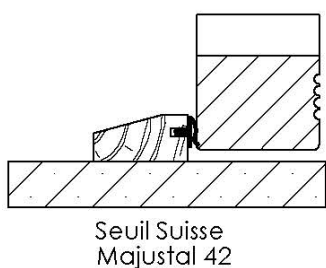

Plan PM-42 - Ind3 : Huisserie bois - Pose sur cloison Placostil SAA et SAD

Gamme majustal

vis Ø4,5 x 30
(non fournies)

Cloison présentant une
résistance au feu minimale Ei60

KEYOR

PM-42 01/07/2019

Plan non contractuel, Keyor se réserve le droit de modifier ce plan pour des raisons industrielles