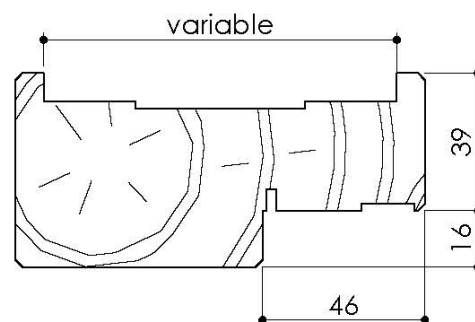

Plan PM-42 - Ind3 : Huisserie bois - Pose sur cloison Placostil SAA et SAD

Gamme majustal

vis Ø4,5 x 30
(non fournies)

Cloison présentant une
résistance au feu minimale Ei60

KEYOR

PM-42 01/07/2019

Plan non contractuel, Keyor se réserve le droit de modifier ce plan pour des raisons industrielles