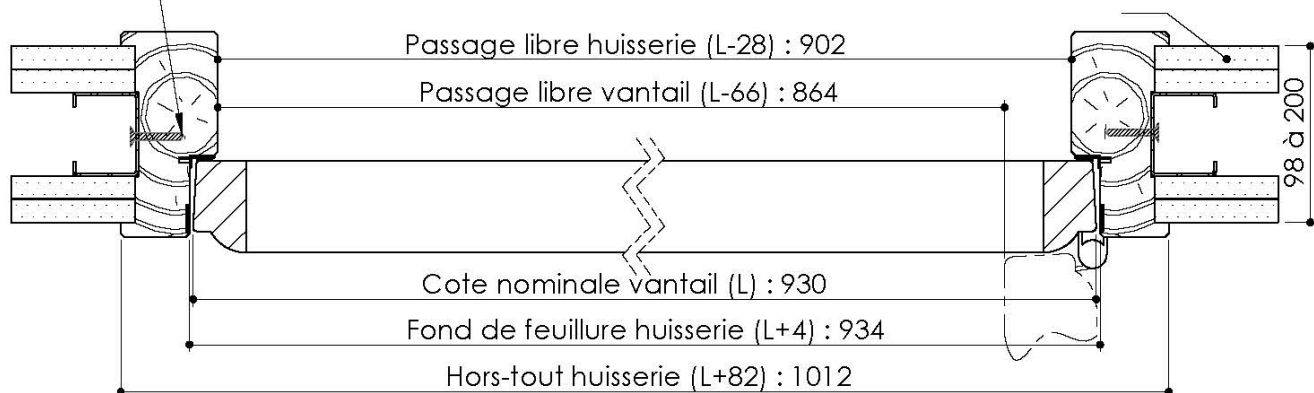

Plan PM-42 - Ind3 : Huisserie bois - Pose sur cloison Placostil SAA et SAD

Gamme majustal

vis Ø4,5 x 30
(non fournies)

Cloison présentant une
résistance au feu minimale Ei60

KEYOR

PM-42 01/07/2019

Plan non contractuel, Keyor se réserve le droit de modifier ce plan pour des raisons industrielles