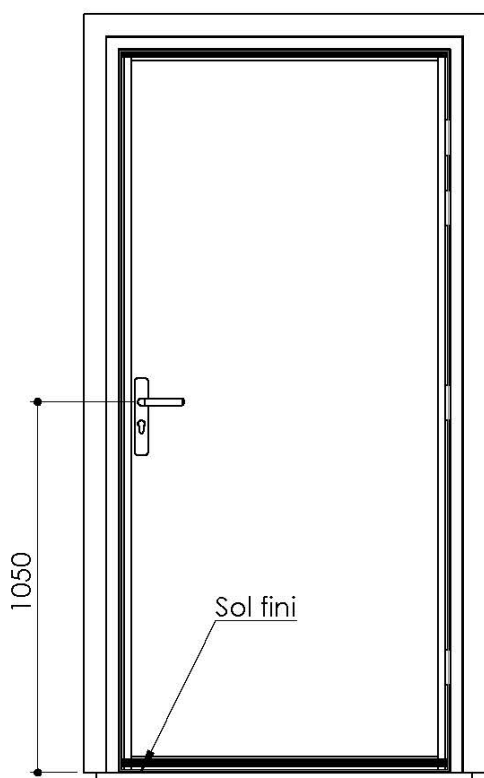

Plan PM-42 - Ind3 : Huisserie bois - Pose sur cloison Placostil SAA et SAD

Gamme majustal

vis Ø4,5 x 30
(non fournies)

Cloison présentant une
résistance au feu minimale Ei60

KEYOR

PM-42 01/07/2019

Plan non contractuel, Keyor se réserve le droit de modifier ce plan pour des raisons industrielles