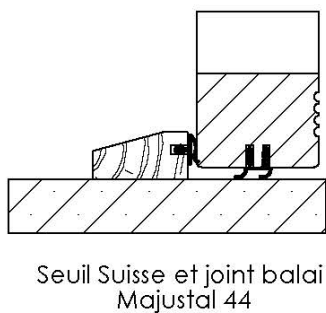

Plan PM-42 - Ind3 : Huisserie bois - Pose sur cloison Placostil SAA et SAD

Gamme majustal

vis Ø4,5 x 30
(non fournies)

Cloison présentant une
résistance au feu minimale Ei60

KEYOR

PM-42 01/07/2019

Plan non contractuel, Keyor se réserve le droit de modifier ce plan pour des raisons industrielles