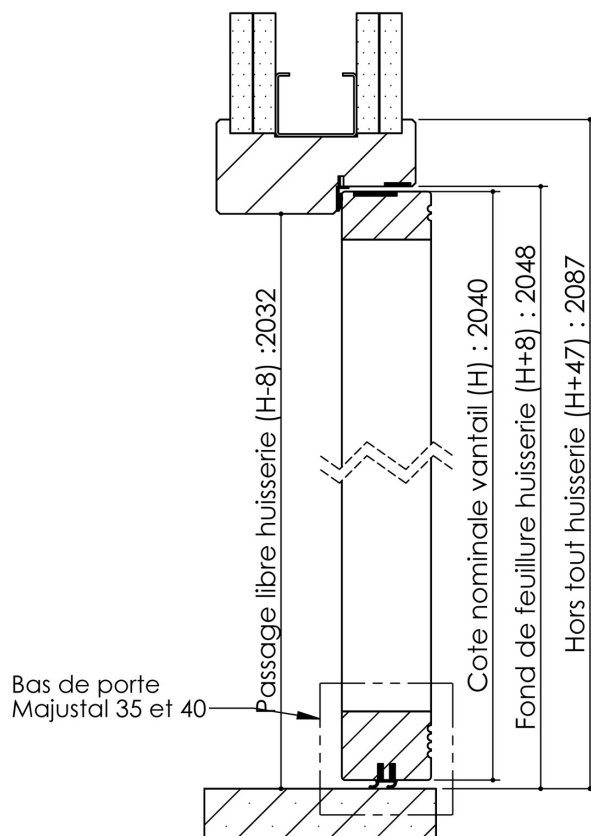

# Plan PM-42 \_ Ind3 : Huisserie bois - Pose sur cloison Placostil

Gamme majustal

Seuil Suisse  
Majustal 42

Seuil Suisse et joint balai  
Majustal 44

vis Ø4,5 x 30  
(non fournies)

Cloison présentant une  
résistance au feu minimale Ei60