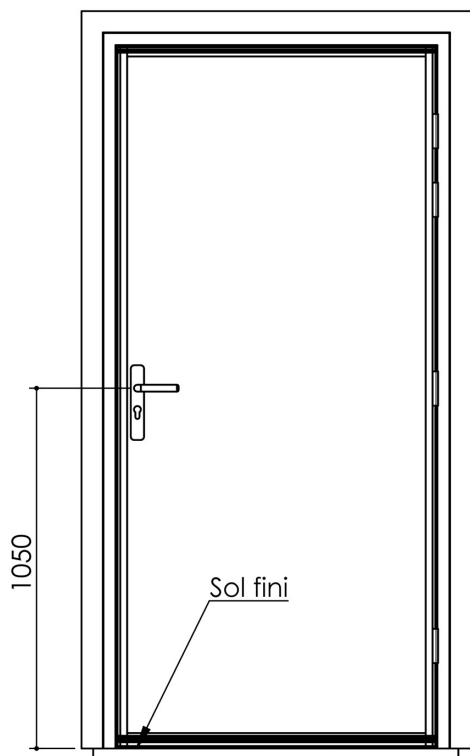

# Plan PM-42 \_ Ind3 : Huisserie bois - Pose sur cloison Placostil

Gamme majustal

Seuil Suisse  
Majustal 42

Seuil Suisse et joint balai  
Majustal 44

vis Ø4,5 x 30  
(non fournies)

Cloison présentant une  
résistance au feu minimale Ei60