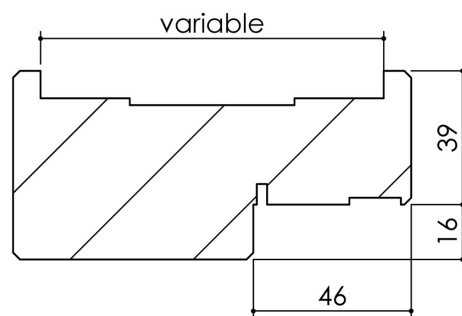

# Plan PM-42 \_ Ind3 : Huisserie bois - Pose sur cloison Placostil

Gamme majustal

Seuil Suisse  
Majustal 42

Seuil Suisse et joint balai  
Majustal 44

vis Ø4,5 x 30  
(non fournies)

Cloison présentant une  
résistance au feu minimale Ei60