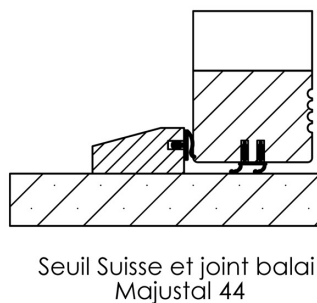

# Plan PM-42 \_ Ind3 : Huisserie bois - Pose sur cloison Placostil

Gamme majustal

Seuil Suisse  
Majustal 42

Seuil Suisse et joint balai  
Majustal 44

vis Ø4,5 x 30  
(non fournies)

Cloison présentant une  
résistance au feu minimale Ei60