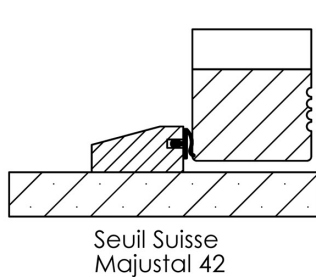

# Plan PM-42 \_ Ind3 : Huisserie bois - Pose sur cloison Placostil

Gamme majustal

Seuil Suisse  
Majustal 42

Seuil Suisse et joint balai  
Majustal 44

vis Ø4,5 x 30  
(non fournies)

Cloison présentant une  
résistance au feu minimale Ei60