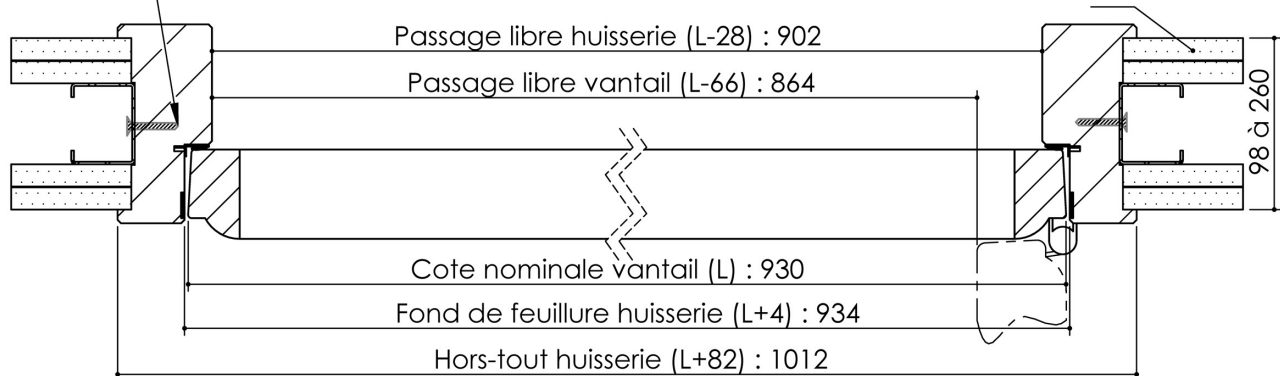

# Plan PM-42 \_ Ind3 : Huisserie bois - Pose sur cloison Placostil

Gamme majustal

Seuil Suisse  
Majustal 42

Seuil Suisse et joint balai  
Majustal 44

vis Ø4,5 x 30  
(non fournies)

Cloison présentant une  
résistance au feu minimale Ei60