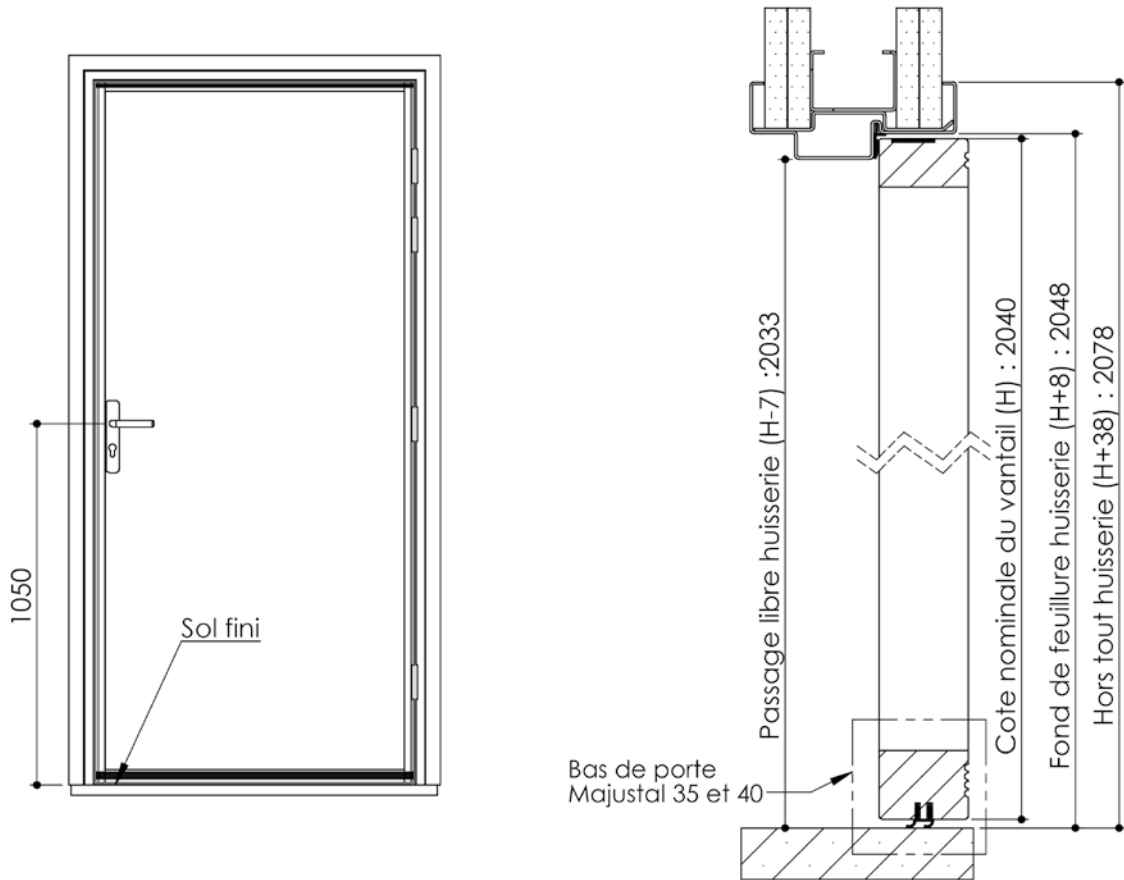

Plan PM-41 _ Ind2 : Huisserie métal - Pose sur cloison Placostil

Gamme majustal

vis Ø3,5 x 25
(non fournies)