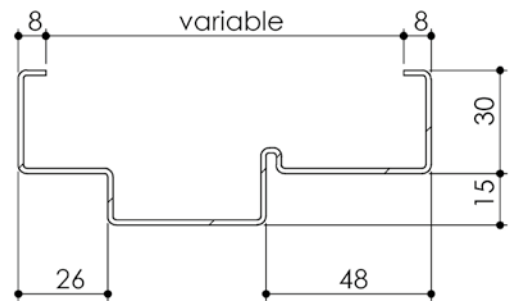

Plan PM-41 _ Ind2 : Huisserie métal - Pose sur cloison Placostil

Gamme majustal

vis Ø3,5 x 25
(non fournies)