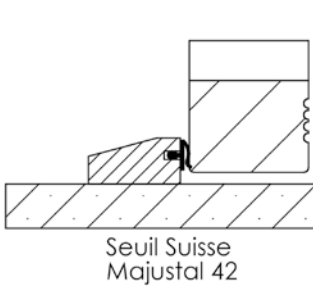

Plan PM-41 _ Ind2 : Huisserie métal - Pose sur cloison Placostil

Gamme majustal

vis Ø3,5 x 25
(non fournies)