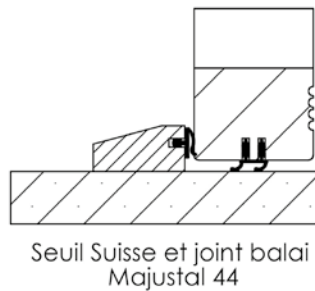

Plan PM-41 _ Ind2 : Huisserie métal - Pose sur cloison Placostil

Gamme majustal

vis Ø3,5 x 25
(non fournies)