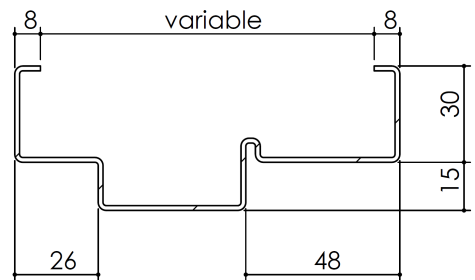

Plan PM-41 _ Ind2 : Huisserie métal - Pose sur cloison Placostil SAA et SAD

Gamme majustal

vis Ø3,5 x 25
(non fournies)

KEYOR

PM-41 01/07/2019