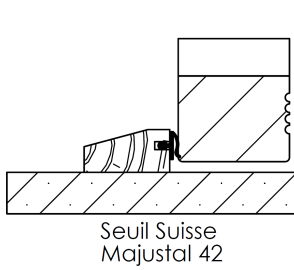

Plan PM-41 _ Ind2 : Huisserie métal - Pose sur cloison Placostil SAA et SAD

Gamme majustal

vis Ø3,5 x 25
(non fournies)

KEYOR

PM-41 01/07/2019