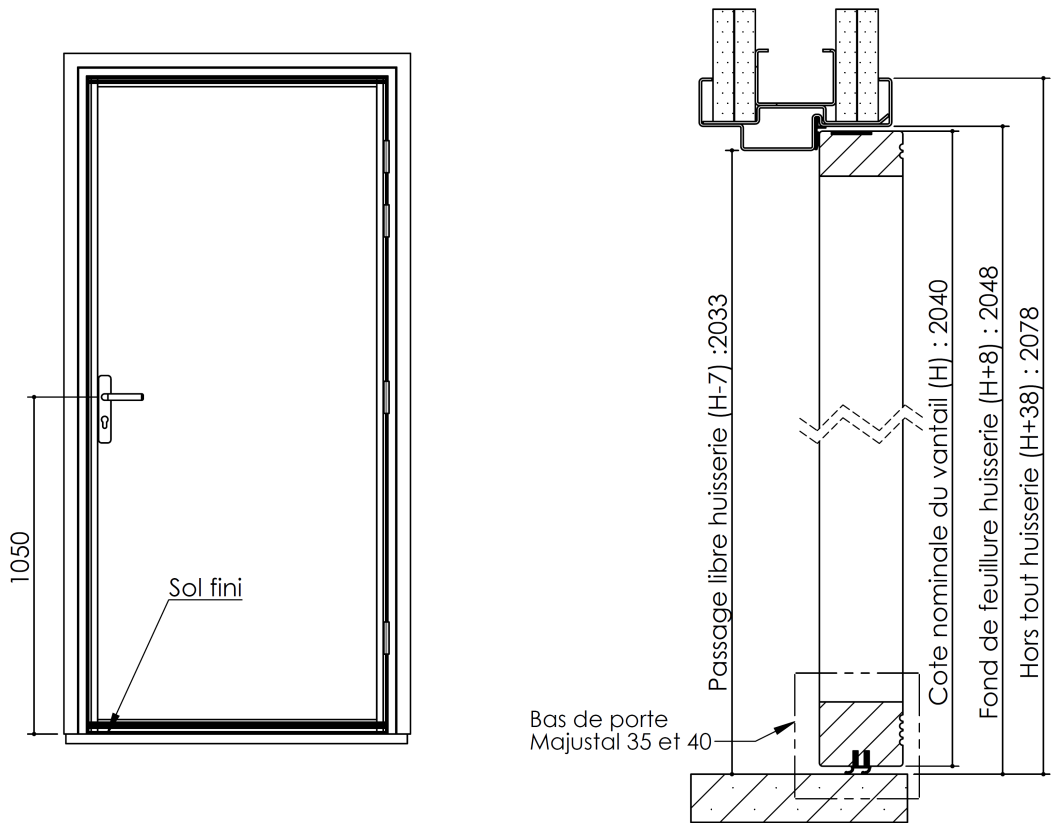

Plan PM-41 _ Ind2 : Huisserie métal - Pose sur cloison Placostil SAA et SAD

Gamme majustal

vis Ø3,5 x 25
(non fournies)

KEYOR

PM-41 01/07/2019