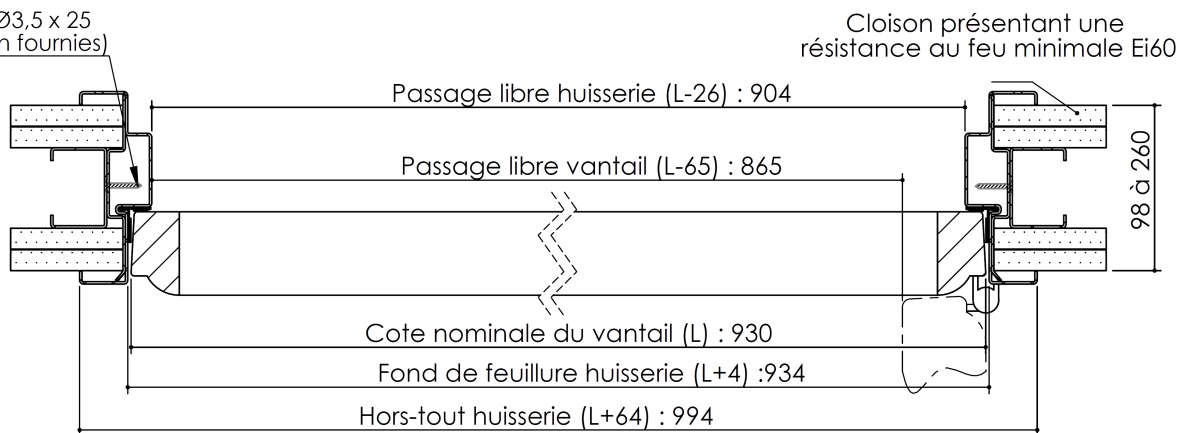

Plan PM-41 _ Ind2 : Huisserie métal - Pose sur cloison Placostil SAA et SAD

Gamme majustal

vis Ø3,5 x 25
(non fournies)

KEYOR

PM-41 01/07/2019