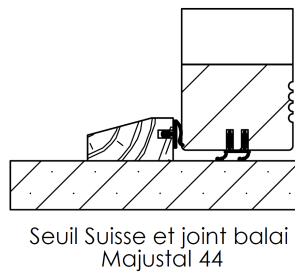

Plan PM-41 _ Ind2 : Huisserie métal - Pose sur cloison Placostil SAA et SAD

Gamme majustal

vis Ø3,5 x 25
(non fournies)

KEYOR

PM-41 01/07/2019