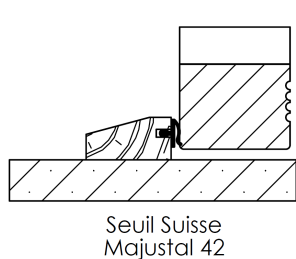

Plan PM-34 _ Ind4 : Huisserie bois - Pose scellée

Gamme majustal

4 pattes de fixation par montant (non fournies)

KEYOR

PM-34 01/07/2019

Plan non contractuel, Keyor se réserve le droit de modifier ce plan pour des raisons industrielles