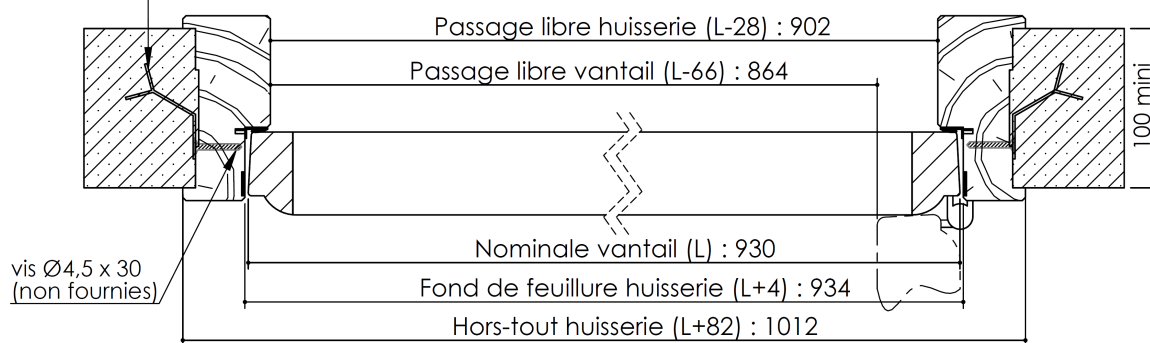

Plan PM-34 _ Ind4 : Huisserie bois - Pose scellée

Gamme majustal

4 pattes de fixation par montant (non fournies)

KEYOR

PM-34 01/07/2019

Plan non contractuel, Keyor se réserve le droit de modifier ce plan pour des raisons industrielles