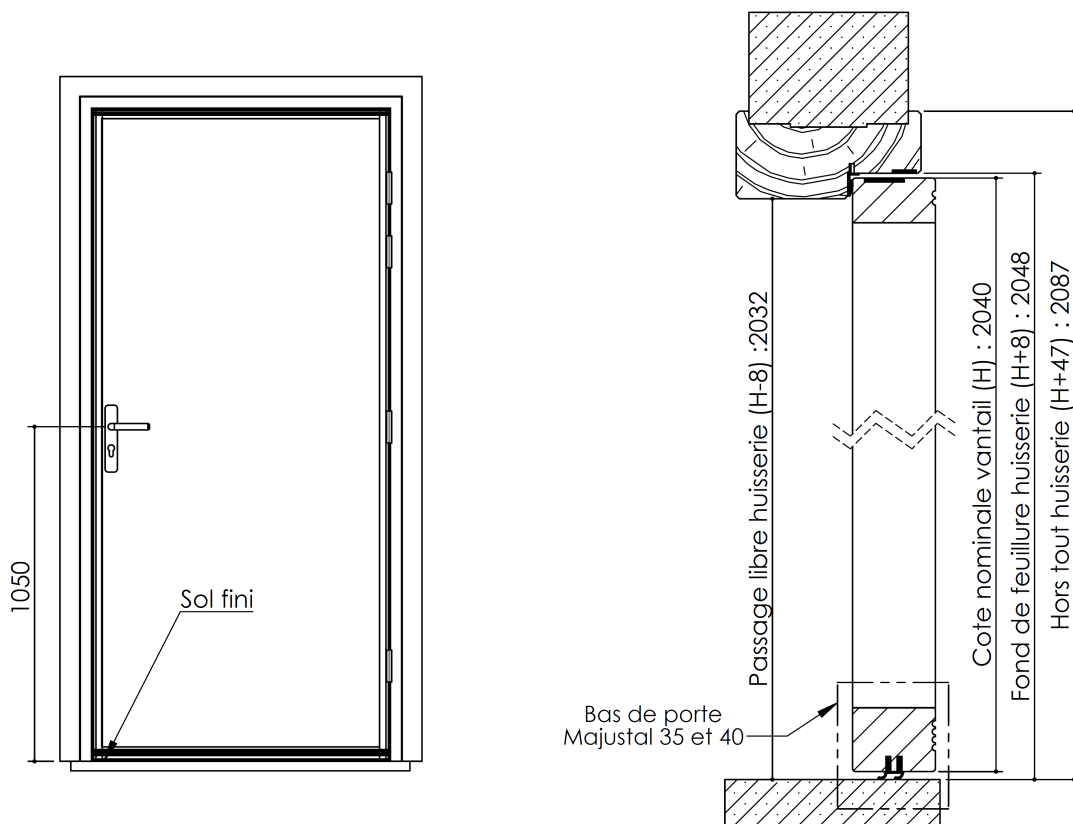

Plan PM-34 _ Ind4 : Huisserie bois - Pose scellée

Gamme majustal

4 pattes de fixation par montant (non fournies)

KEYOR

PM-34 01/07/2019

Plan non contractuel, Keyor se réserve le droit de modifier ce plan pour des raisons industrielles