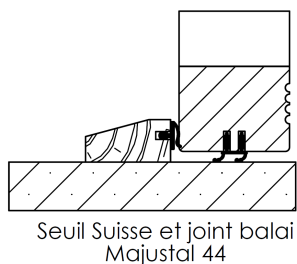

Plan PM-34 _ Ind4 : Huisserie bois - Pose scellée

Gamme majustal

4 pattes de fixation par montant (non fournies)

KEYOR

PM-34 01/07/2019

Plan non contractuel, Keyor se réserve le droit de modifier ce plan pour des raisons industrielles