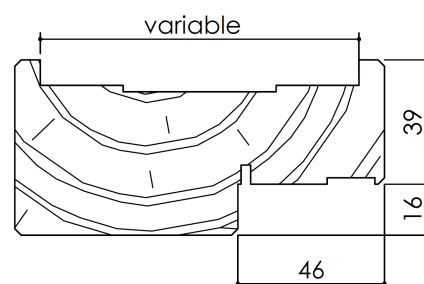

Plan PM-34 _ Ind4 : Huisserie bois - Pose scellée

Gamme majustal

4 pattes de fixation par montant (non fournies)

KEYOR

PM-34 01/07/2019

Plan non contractuel, Keyor se réserve le droit de modifier ce plan pour des raisons industrielles