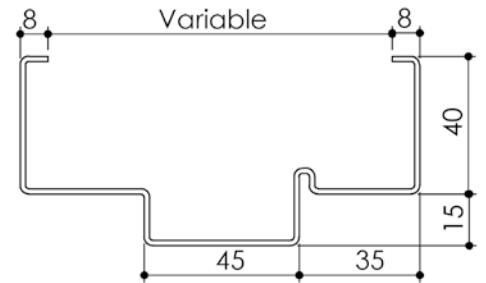

# Plan PM-29 \_ Ind2 : Huisserie métal - Pose sur cloison Placostil

Gamme résidence et métalforce

Seuil U inversé  
Version Residence P  
Metalforce BP1  
Metalforce Reno BP1

Seuil alu PMR  
Version Résidence C  
Metalforce Coursive BP1

\*la cote passe à 33 du fait de la suppression du joint iso en version Residence 40 CR3