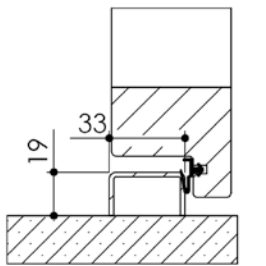

# Plan PM-29 \_ Ind2 : Huisserie métal - Pose sur cloison Placostil

Gamme résidence et métalforce

Seuil U inversé  
Version Residence P  
Metalforce BP1  
Metalforce Reno BP1

Seuil alu PMR  
Version Résidence C  
Metalforce Coursive BP1

\*la cote passe à 33 du fait de la suppression du joint iso en version Residence 40 CR3