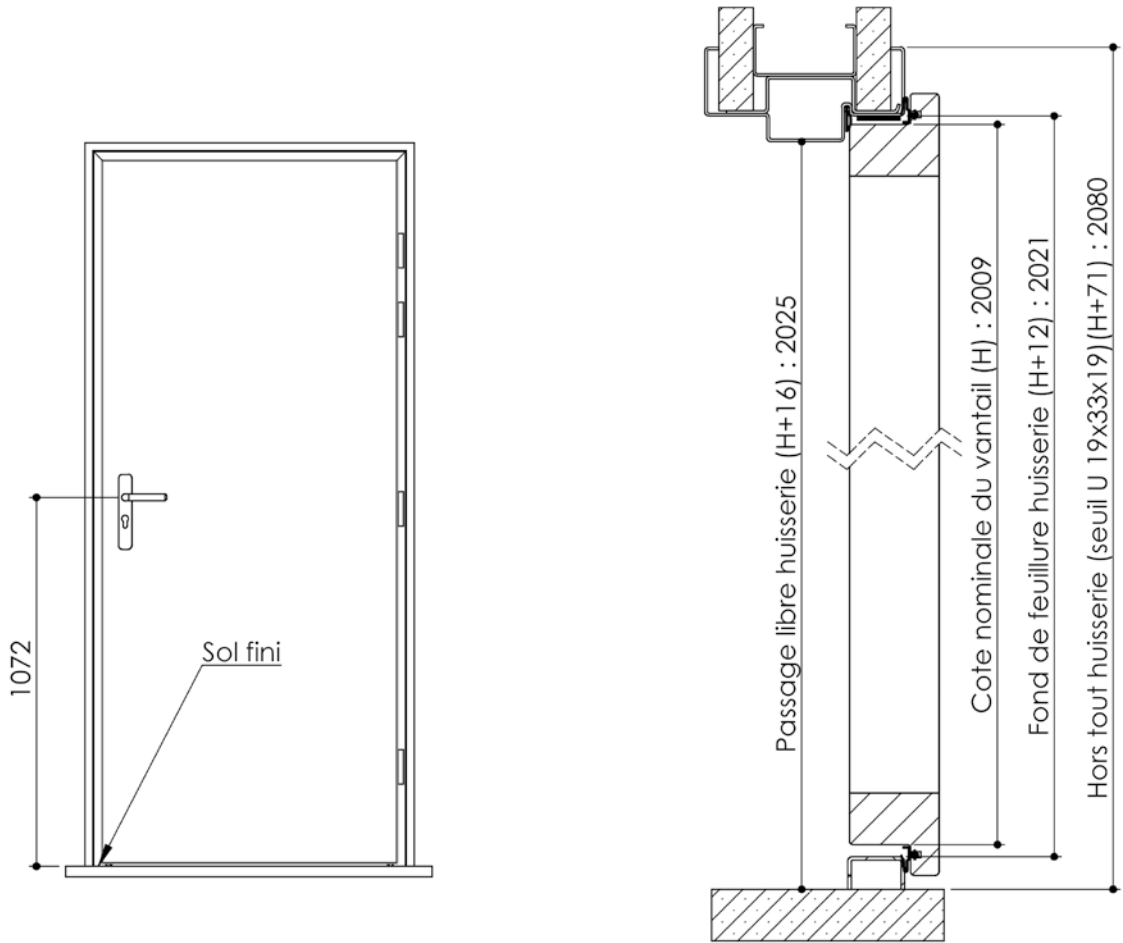

# Plan PM-29 \_ Ind2 : Huisserie métal - Pose sur cloison Placostil

Gamme résidence et métalforce

Seuil U inversé  
Version Residence P  
Metalforce BP1  
Metalforce Reno BP1

Seuil alu PMR  
Version Résidence C  
Metalforce Coursive BP1

\*la cote passe à 33 du fait de la suppression du joint iso en version Residence 40 CR3