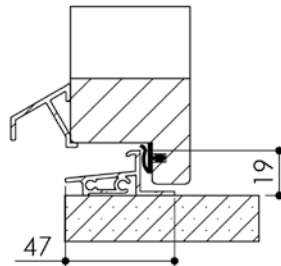

# Plan PM-29 \_ Ind2 : Huisserie métal - Pose sur cloison Placostil

Gamme résidence et métalforce

Seuil U inversé  
Version Residence P  
Metalforce BP1  
Metalforce Reno BP1

Seuil alu PMR  
Version Résidence C  
Metalforce Coursive BP1

\*la cote passe à 33 du fait de la suppression du joint iso en version Residence 40 CR3