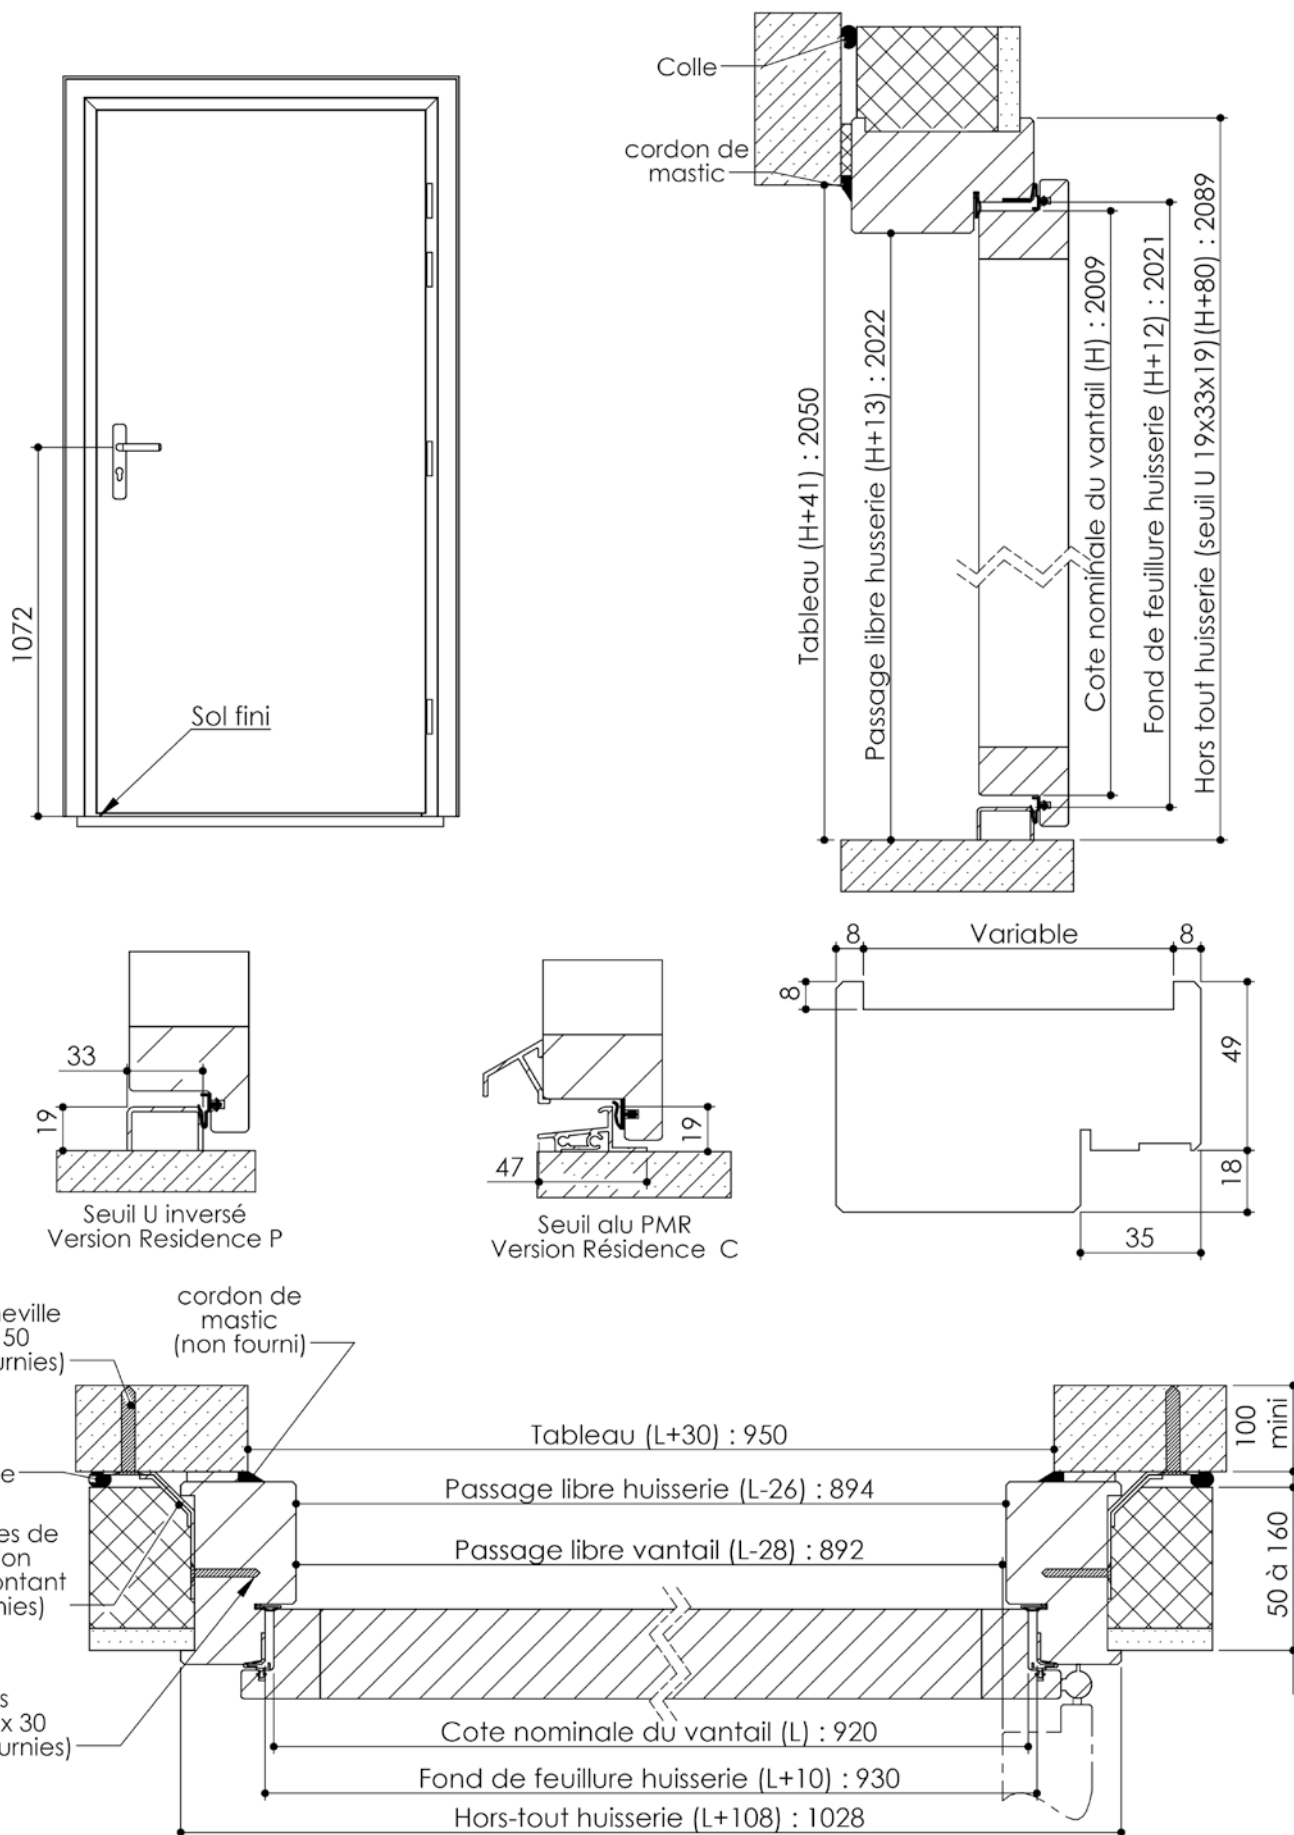

Plan PM-25 _ Ind2 : Huisserie bois - Pose en reprise de doublage DCF 20 (ITI)

Gamme résidence

Cahier technique